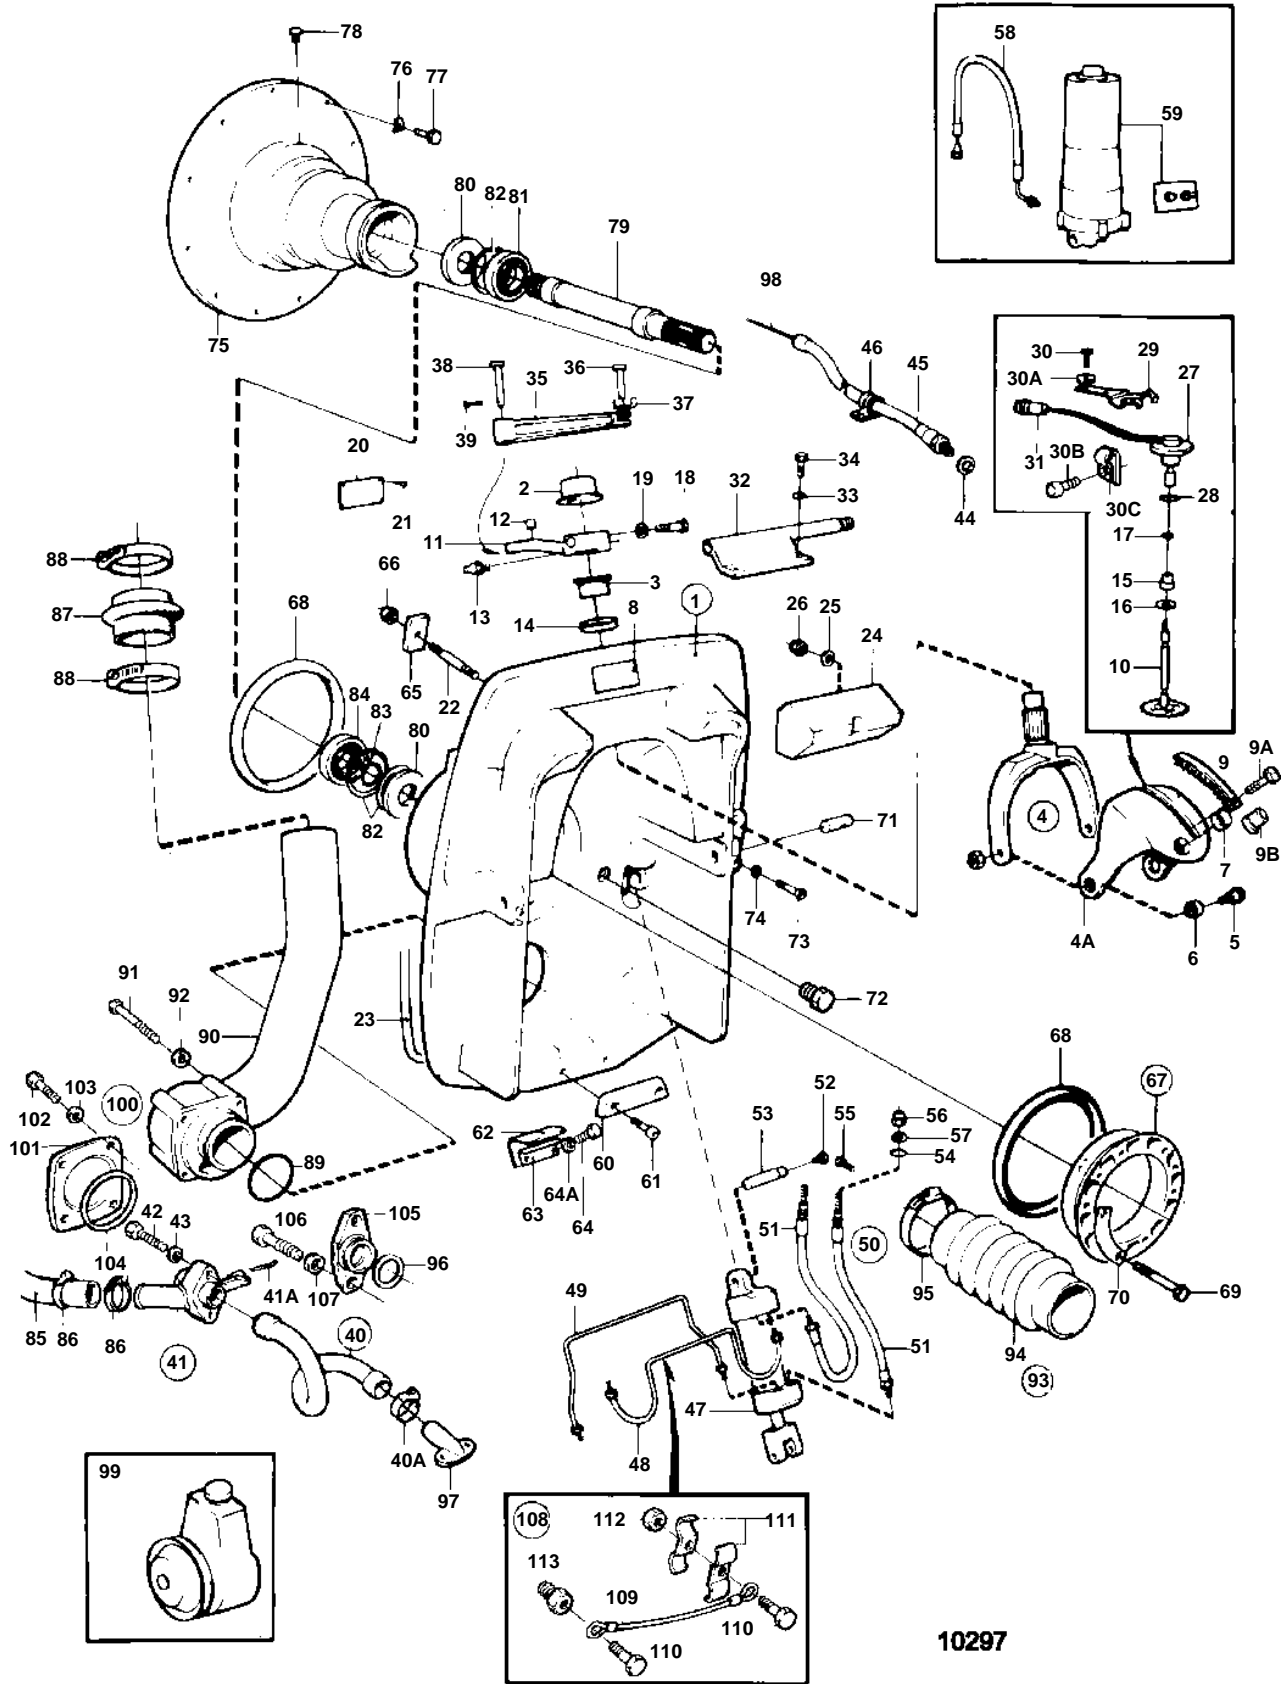

AQAD31A,AD31A

AQAD31A,AD31A

REF	PART NO.	QTY	DESCRIPTION	SEE SEC.	NOTES
1	876150	1	Transom shield		GREY
2	853864	1	• Bushing		
3	853863	1	• Bushing		
4	854066	1	• Steering fork kit		GREY
4A		1	• • PROTECTION CAP		
5		2	• • SHOUTER SCREW		
6		2	• • BUSHING		
7	853048	1	• • Bushing		
8	852827	1	• Sign		
9	854063	1	• Gear segment		
9A	853759	1	• Screw		
9B	853760	1	• Rivet nut		
10	852984	1	• Drive gear		
11	853017	1	• Spindle arm		
12	949368	1	• • Bushing		
13	914169	1	• Lubricating nipple		
14	839195	1	• Ring		
			• Bulletin 48-23	48-23-EN	Seal Ring
15	851430	1	• Bushing		
16	966207	1	• Sealing ring		
17	925050	1	• O-ring		
18	959241	1	• Screw		
19	942336	1	• Spring washer		
20	853706	1	• Type plate		
21	804269	2	• Drive screw		
22	853982	6	• Stud		(853043)
23	852868	1	Sealing strip		
24	854133	1	Rubber cushion		(852772)
25	960148	2	Washer		
26	971089	2	Lock nut		(963107)
27	828726	1	Potentiometer		
28	955991	1	O-ring		
29	853039	1	Bracket		
30	940199	1	Screw		
30A	941907	1	Spring washer		
30B	958247	1	Screw		
30C	952628	1	Clamp		
31		X	CABLES AND TERMINALS		SEE GROUP 3
32	852775	1	Cable attachment		
33	942336	2	Spring washer		
34	959241	2	Screw		
35	852786	1	Link rod		
36	913158	1	Clevis pin		
37	853160	1	Lock washer		
38	852788	1	Clevis pin		
39	907861	1	Cotter pin		
40	875847	1	Hose kit		
40A	853548	2	• Hose clamp		(961668)
41	853517	1	Tap		
41A	967707	1	• Cotter pin		
42	955515	2	Screw		
43	941906	2	Spring washer		
44	897745	1	Gasket		
45	839091	1	Hose		
46	952635	1	Clamp		
47	853439	2	Hydraulic cylinder		REPL BY 854610
	854610	2	Hydraulic cylinder		
48	852830	1	Tube		
49	852832	1	Tube		

AQAD31A,AD31A

REF	PART NO.	QTY	DESCRIPTION	SEE SEC.	NOTES
102	955315	4	• Screw		
103	941908	4	• Spring washer		
104	925260	1	• O-ring		
105	858061	1	Seal flange		ALT
106	955515	2	Screw		
107	941906	2	Spring washer		
108	854625	1	Ground cable		
109	854627	1	• Ground cable		
110	963545	2	• Screw		
111	854628	2	• Clamp		
112	944456	1	• Nut		
113	872207	1	• Nipple		