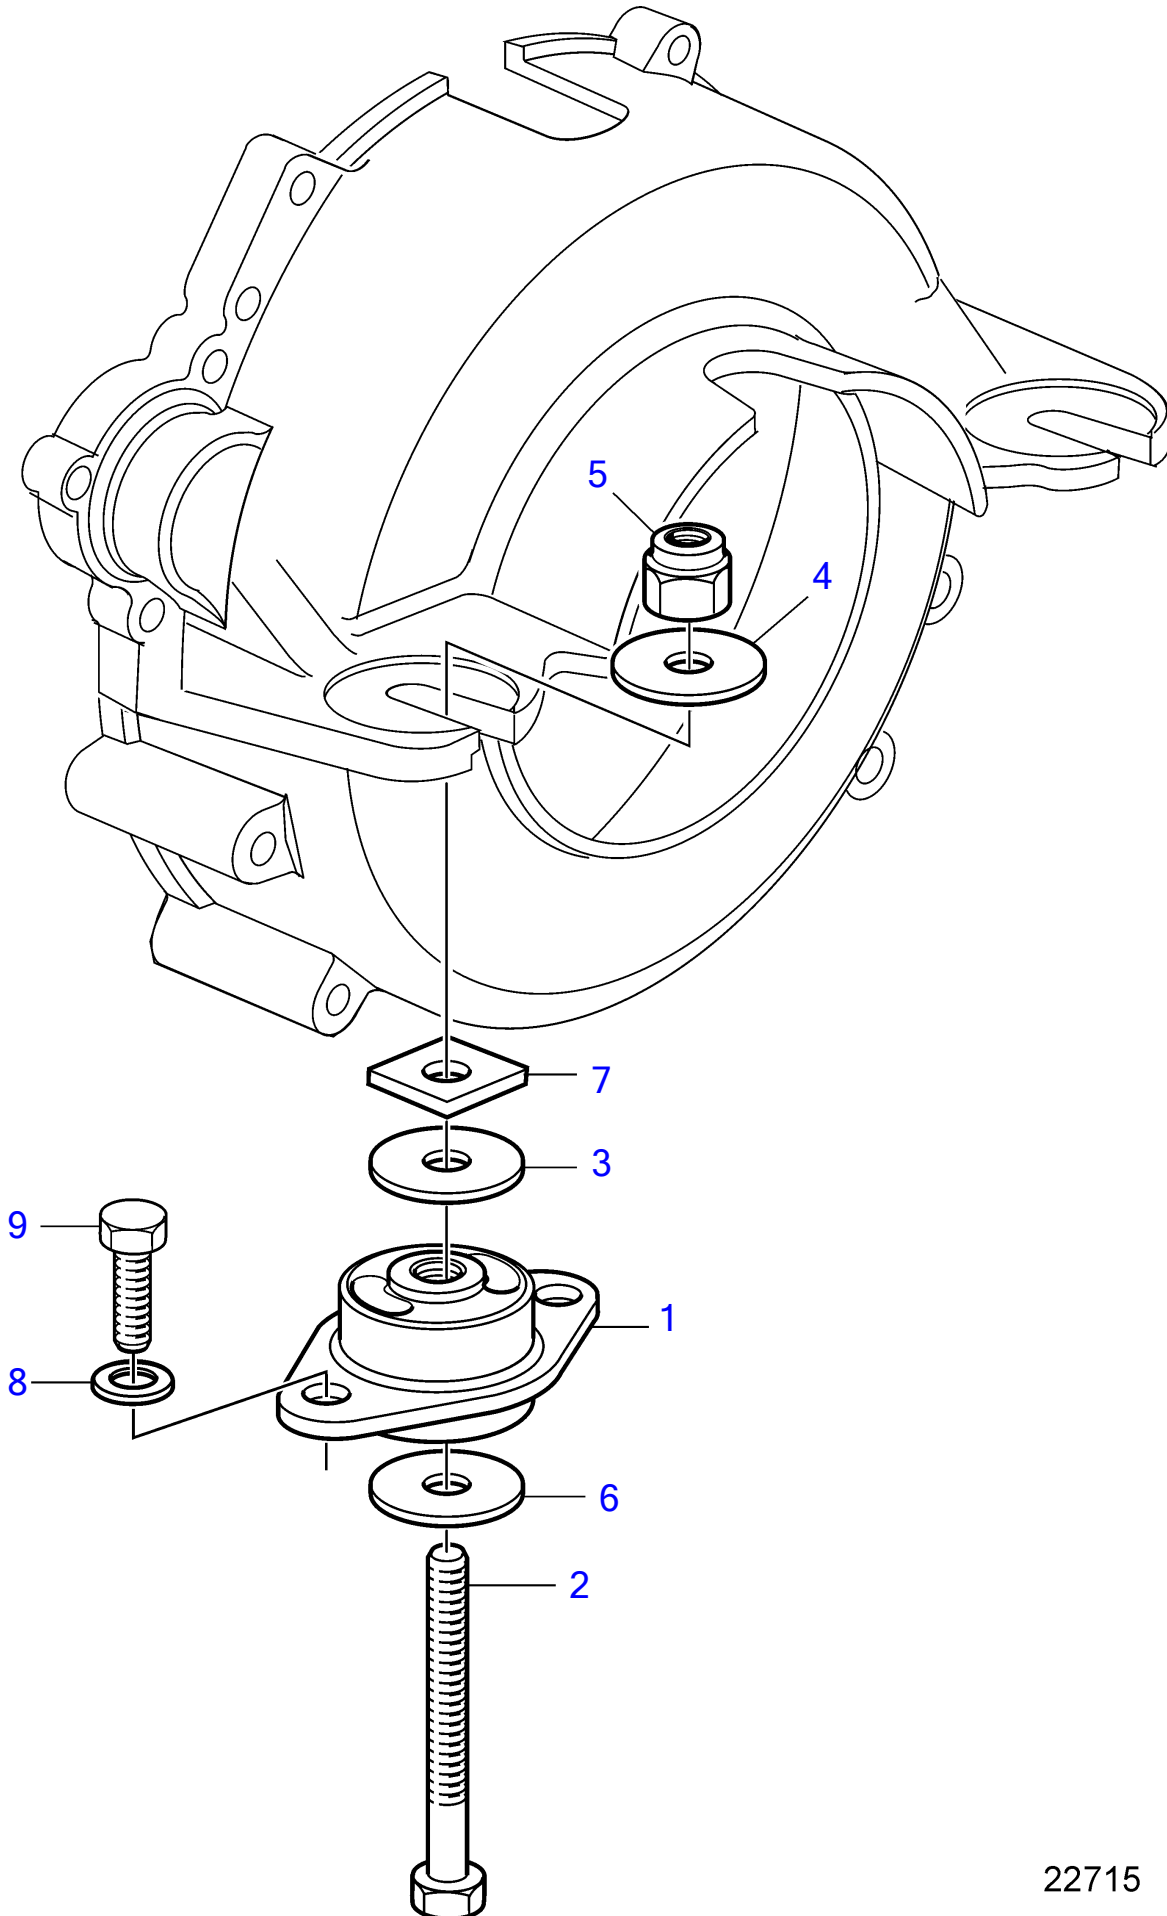

D3-140A-D, D3-170A-D, D3-200A-D, D3-220A-D

22715

D3-140A-D, D3-170A-D, D3-200A-D, D3-220A-D

REF	PART NO.	QTY	DESCRIPTION	NOTES
1	3812266	1	Rubber cushion	
2	3587962	1	Hexagon screw	
3	3852622	1	Washer	
4	3852540	1	Washer	
5	3862657	1	Nut	
6	3852542	1	Washer	
7	3852539	1	Square nut	
8	(3852155)	2	Washer	Obsolete part
9	959968	2	Hexagon screw	