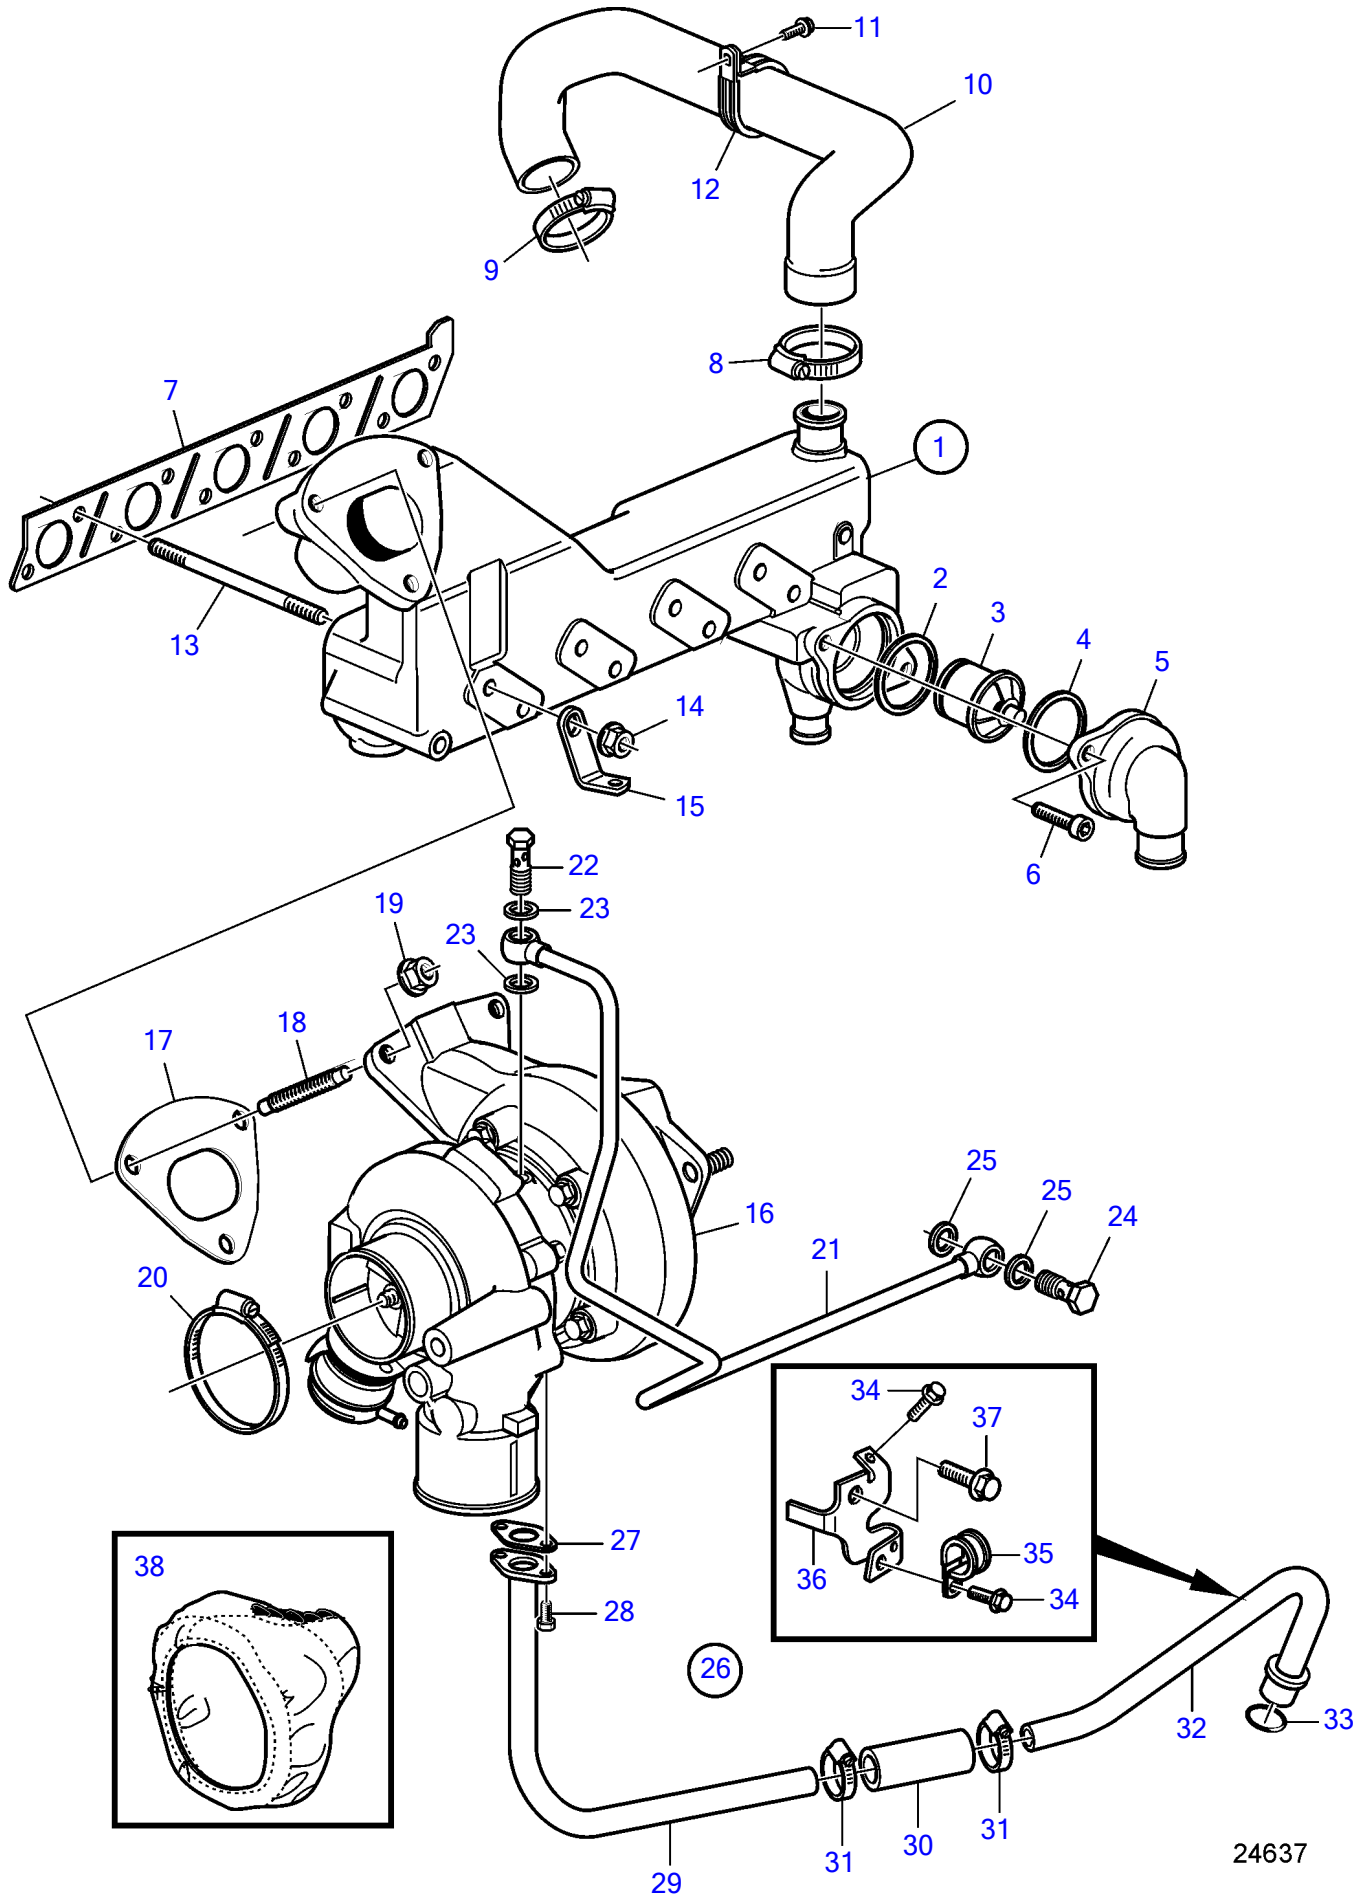

D3-110I-B, D3-110I-C, D3-130A-B, D3-130I-B, D3-130A-C, D3-130I-C, D3-160A-B, D3-160I-B, D3-160A-C, D3-160I-C, D3-190A-B, D3-190I-B, D3-190A-C, D3-190I-C

24637

D3-110I-B, D3-110I-C, D3-130A-B, D3-130I-B, D3-130A-C, D3-130I-C, D3-160A-B, D3-160I-B, D3-160A-C, D3-160I-C, D3-190A-B, D3-190I-B, D3-190A-C, D3-190I-C

REF	PART NO.	QTY	DESCRIPTION	NOTES
1	3812601	1	Exhaust manifold	
2	3584299	1	• Gasket	
3	3840816	1	• Thermostat	
4	3588888	1	• O-ring	
5	3584473	1	• Cardboard tube	
6	959223	2	• Hex. socket screw	
7	30729340	1	Gasket	
8	943478	1	Hose clamp	
9	994562	1	Hose clamp	
10	888609	1	Hose	
11	968476	1	Flange screw	
12	947457	1	Clamp	
13	968278	10	Stud	
14	945408	10	Flange nut	
15	3843670	1	Bracket	
16	3801270	1	Turbocharger	110-160hp, (3802145)
	3801271	1	Turbocharger	190hp, (3802167)
17	8631549	1	Gasket	
18	953045	2	Stud	
19	945408	3	Flange nut	
20	961672	1	Hose clamp	
21	3841559	1	Oil pressure pipe	
22	990807	1	Hollow screw	
23	18665	2	Gasket	
24	25167	1	Hollow screw	
25	969011	2	Gasket	
26	21172243	1	Oil pipe, kit	
27	3514546	1	• Gasket	
28	946544	2	• Flange screw	
29	21171992	1	• Pipe	
30	3593534	1	• Hose	
31	943473	2	• Hose clamp	
32	3593533	1	• Pipe	
33	30637866	1	• Sealing ring	Replaced by 31251439
	31251439	1	Sealing ring	
34	946544	2	• Flange screw	
35	952629	1	• Clamp	
36	3593536	1	• Bracket	
37	946471	1	• Flange screw	
38	3883211	1	Heat shield	