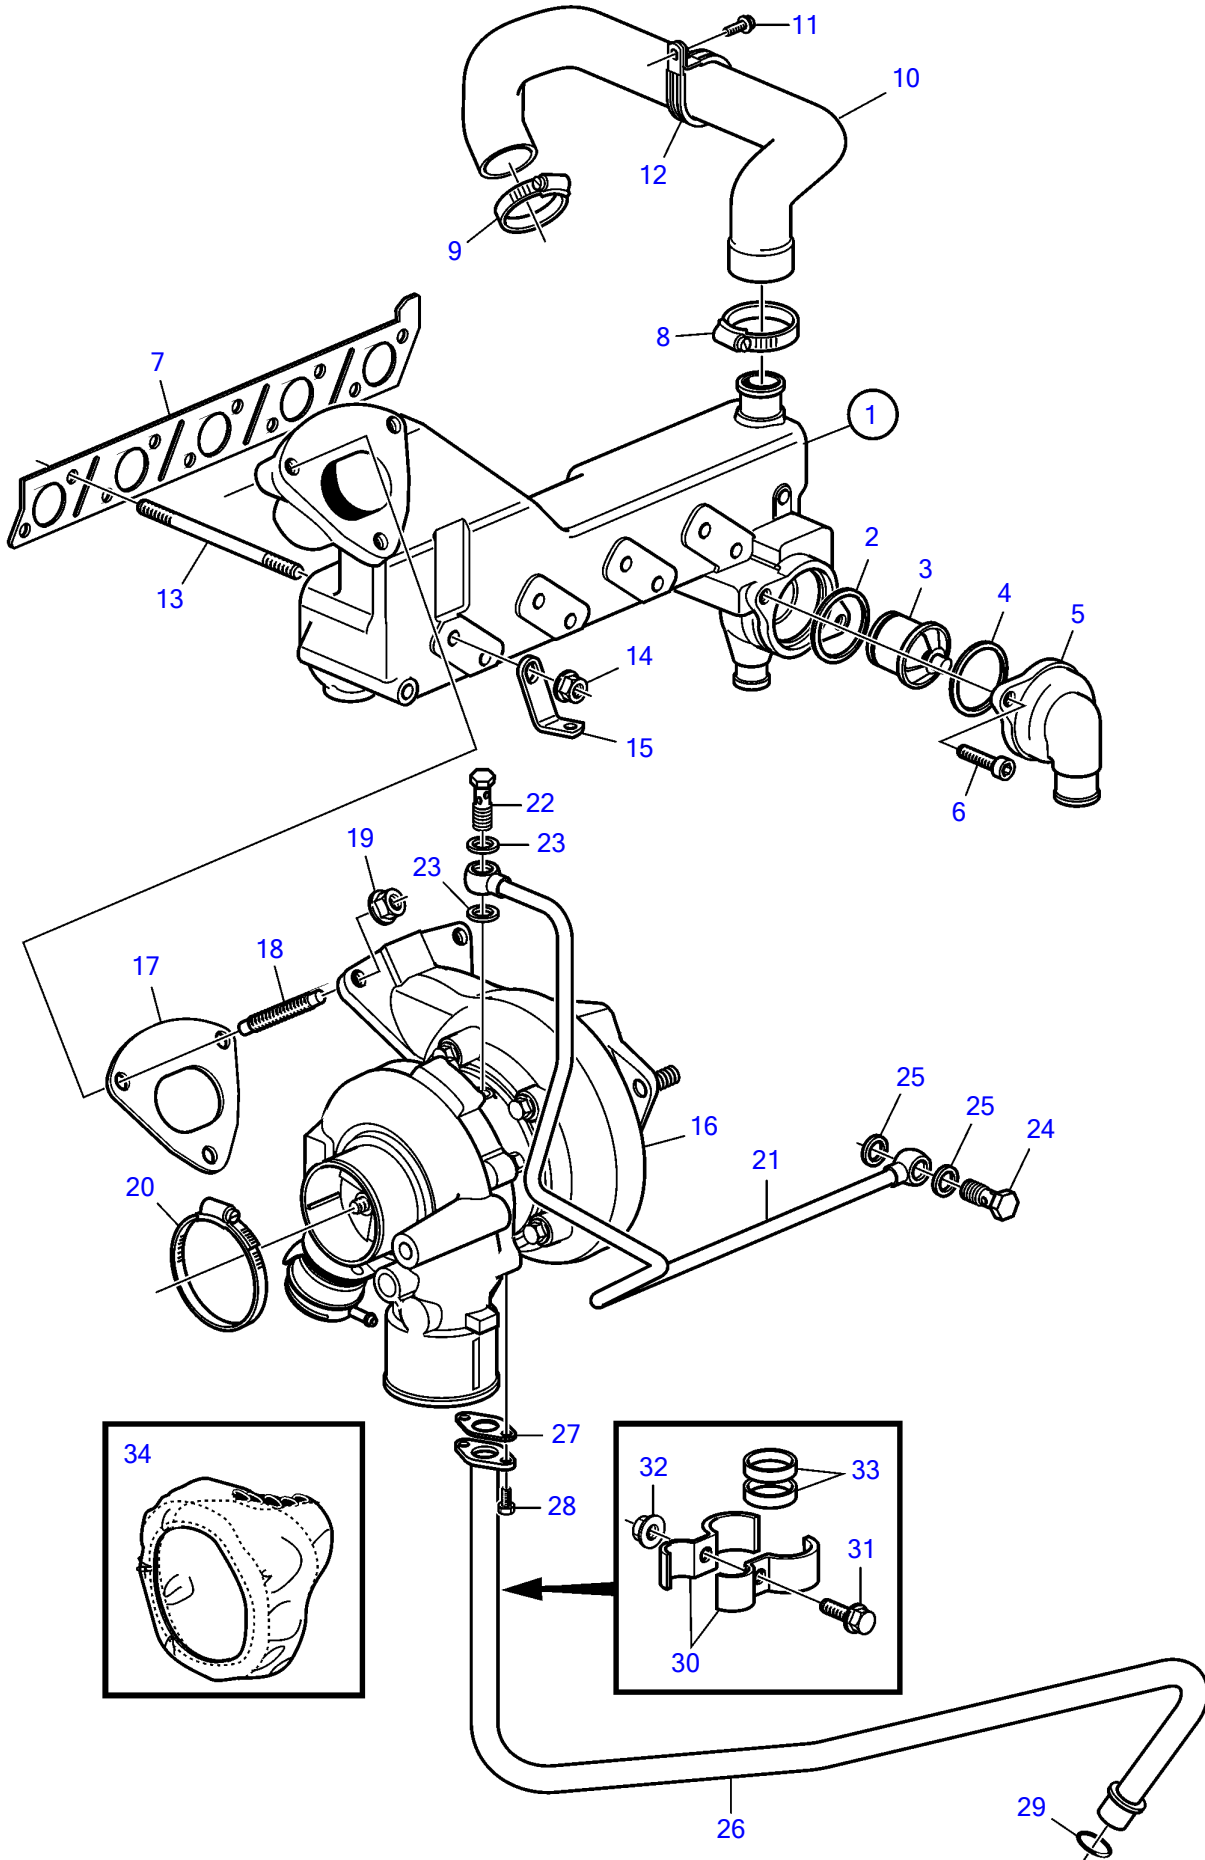

D3-110I-B, D3-110I-C, D3-130A-B, D3-130I-B, D3-130A-C, D3-130I-C, D3-160A-B, D3-160I-B, D3-160A-C, D3-160I-C, D3-190A-B, D3-190I-B, D3-190A-C, D3-190I-C

D3-110I-B, D3-110I-C, D3-130A-B, D3-130I-B, D3-130A-C, D3-130I-C, D3-160A-B, D3-160I-B, D3-160A-C, D3-160I-C, D3-190A-B, D3-190I-B, D3-190A-C, D3-190I-C

REF	PART NO.	QTY	DESCRIPTION	NOTES
1	3812601	1	Exhaust manifold	
2	3584299	1	• Gasket	
3	3840816	1	• Thermostat	
4	3588888	1	• O-ring	
5	3584473	1	• Cardboard tube	
6	959223	2	• Hex. socket screw	
7	30729340	1	Gasket	
8	943478	1	Hose clamp	
9	994562	1	Hose clamp	
10	888609	1	Hose	
11	968476	1	Flange screw	
12	947457	1	Clamp	
13	968278	10	Stud	
14	945408	10	Flange nut	
15	3843670	1	Bracket	
16	3801270	1	Turbocharger	110-160hp, (3802145)
	3801271	1	Turbocharger	190hp, (3802167)
17	8631549	1	Gasket	
18	953045	2	Stud	
19	945408	3	Flange nut	
20	961672	1	Hose clamp	
21	3841559	1	Oil pressure pipe	
22	990807	1	Hollow screw	
23	18665	2	Gasket	
24	25167	1	Hollow screw	
25	969011	2	Gasket	
26	21171992	1	Pipe	Replaced by 21172243
27	3514546	1	Gasket	
28	946544	2	Flange screw	
29	30637866	1	Sealing ring	Replaced by 31251439
	31251439	1	Sealing ring	
30	820851	2	Clamp	
31	946544	2	Flange screw	
32	945407	2	Flange nut	
33	30637866	2	Sealing ring	
34	3883211	1	Heat shield	