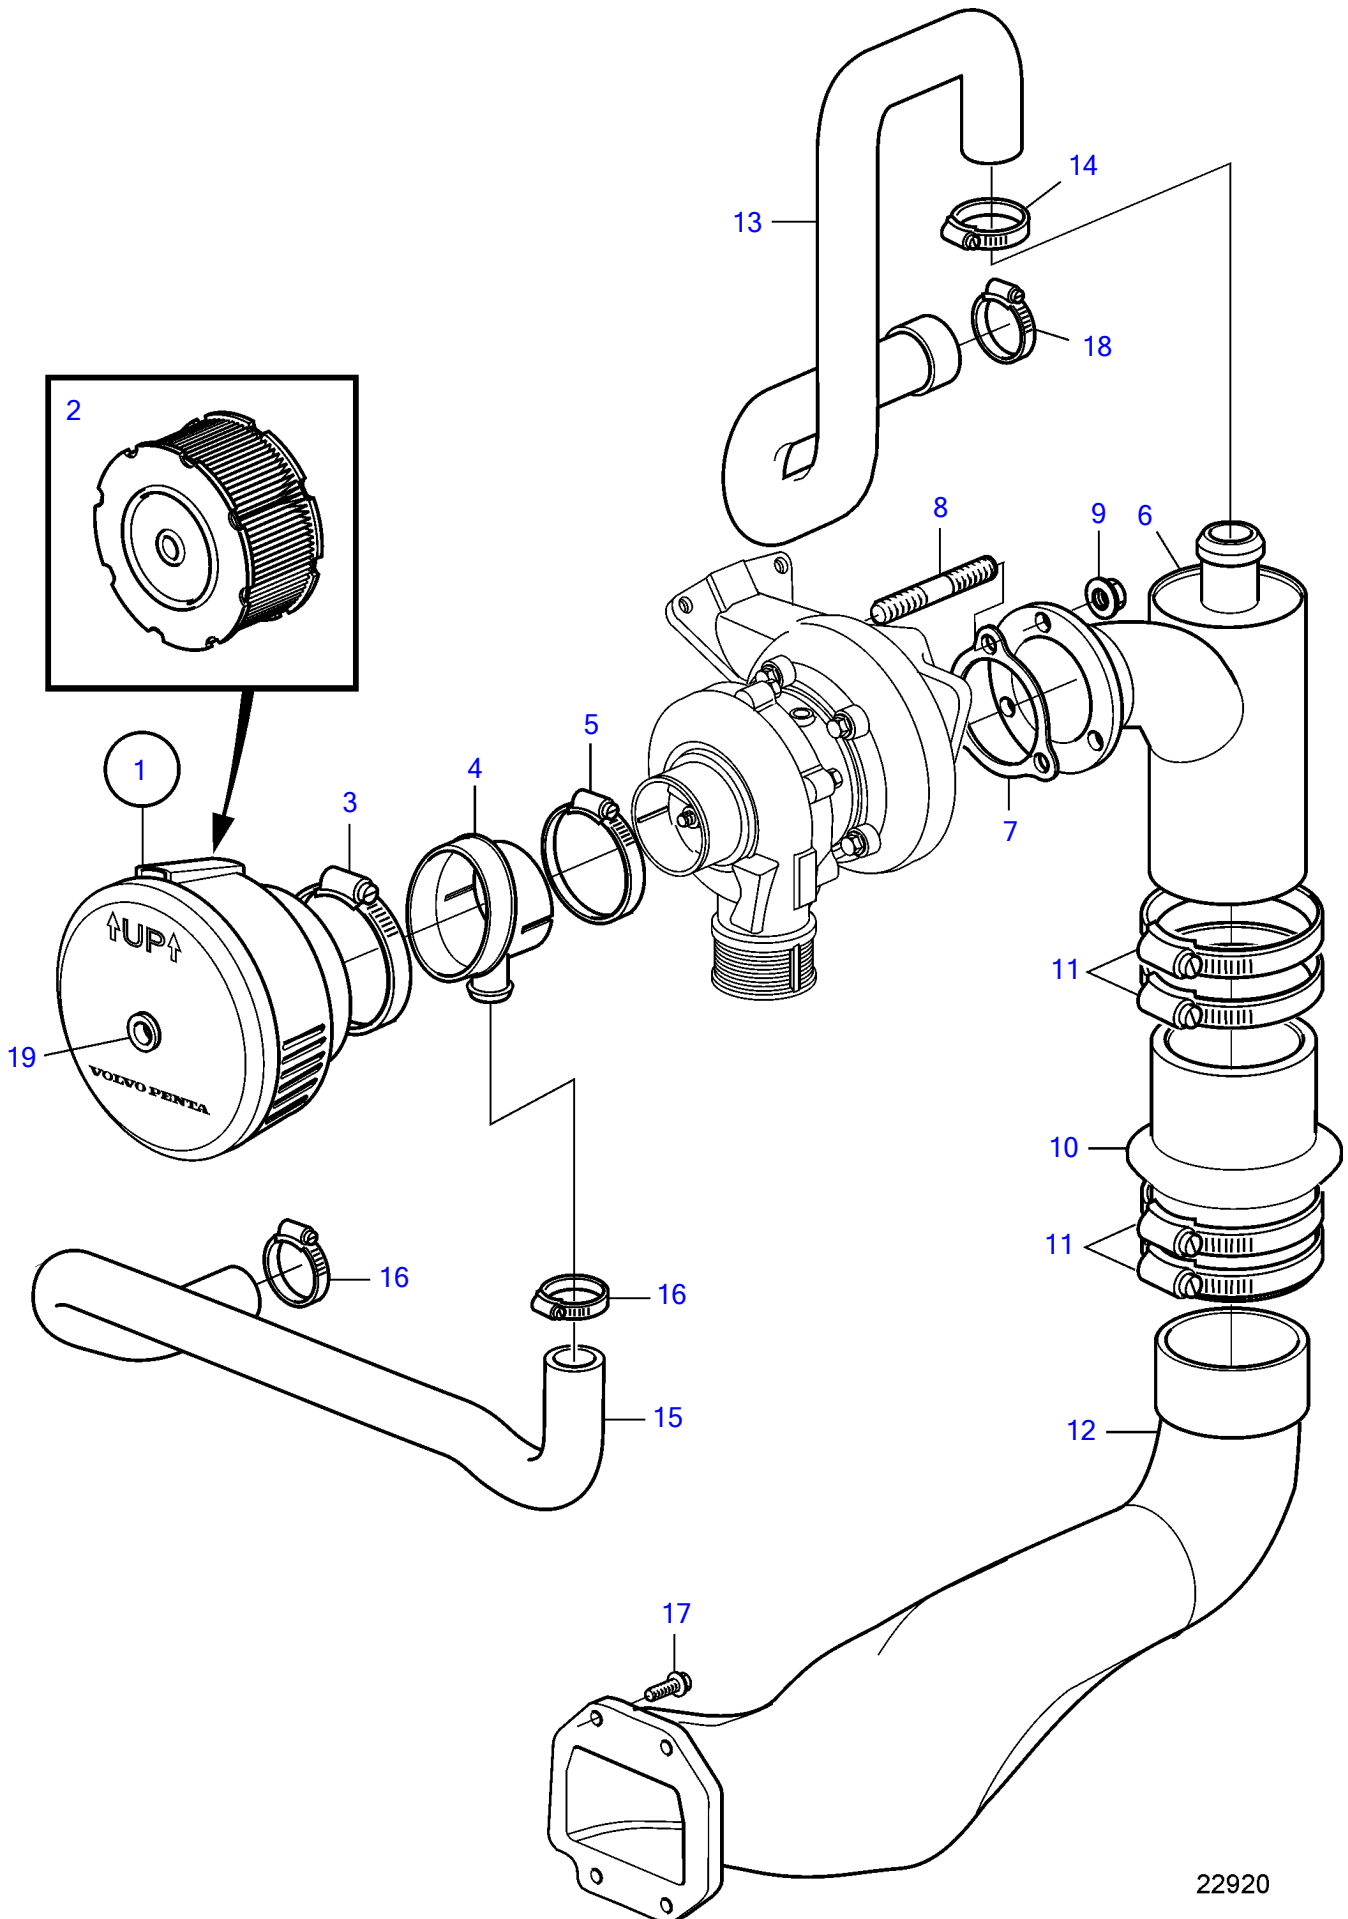

D3-130A-A, D3-160A-A

22920

D3-130A-A, D3-160A-A

REF	PART NO.	QTY	DESCRIPTION	NOTES
1	21782391	1	Air filter	
2	21646645	1	• Air filter insert	
3	943479	1	Hose clamp	
4	3586801	1	Adapter	
5	943479	2	Hose clamp	
6	3809984	1	Exhaust riser	
7	1275549	1	Gasket	
8	982449	3	Stud	
9	981152	3	Flange nut	
10	3863450	1	Bellows	(3852741)
11	853012	4	Hose clamp	
12	3587910	1	Exhaust pipe	
13	3584324	1	Hose	
14	994561	1	Hose clamp	
15	3586800	1	Hose, crankcase vent.	
16	943473	2	Hose clamp	
17	3841928	4	Flange screw	(3855472)
18	994562	1	Hose clamp	
19	940285	1	Plug	

7744550-25-6610

22920

Upd:2014-05-08