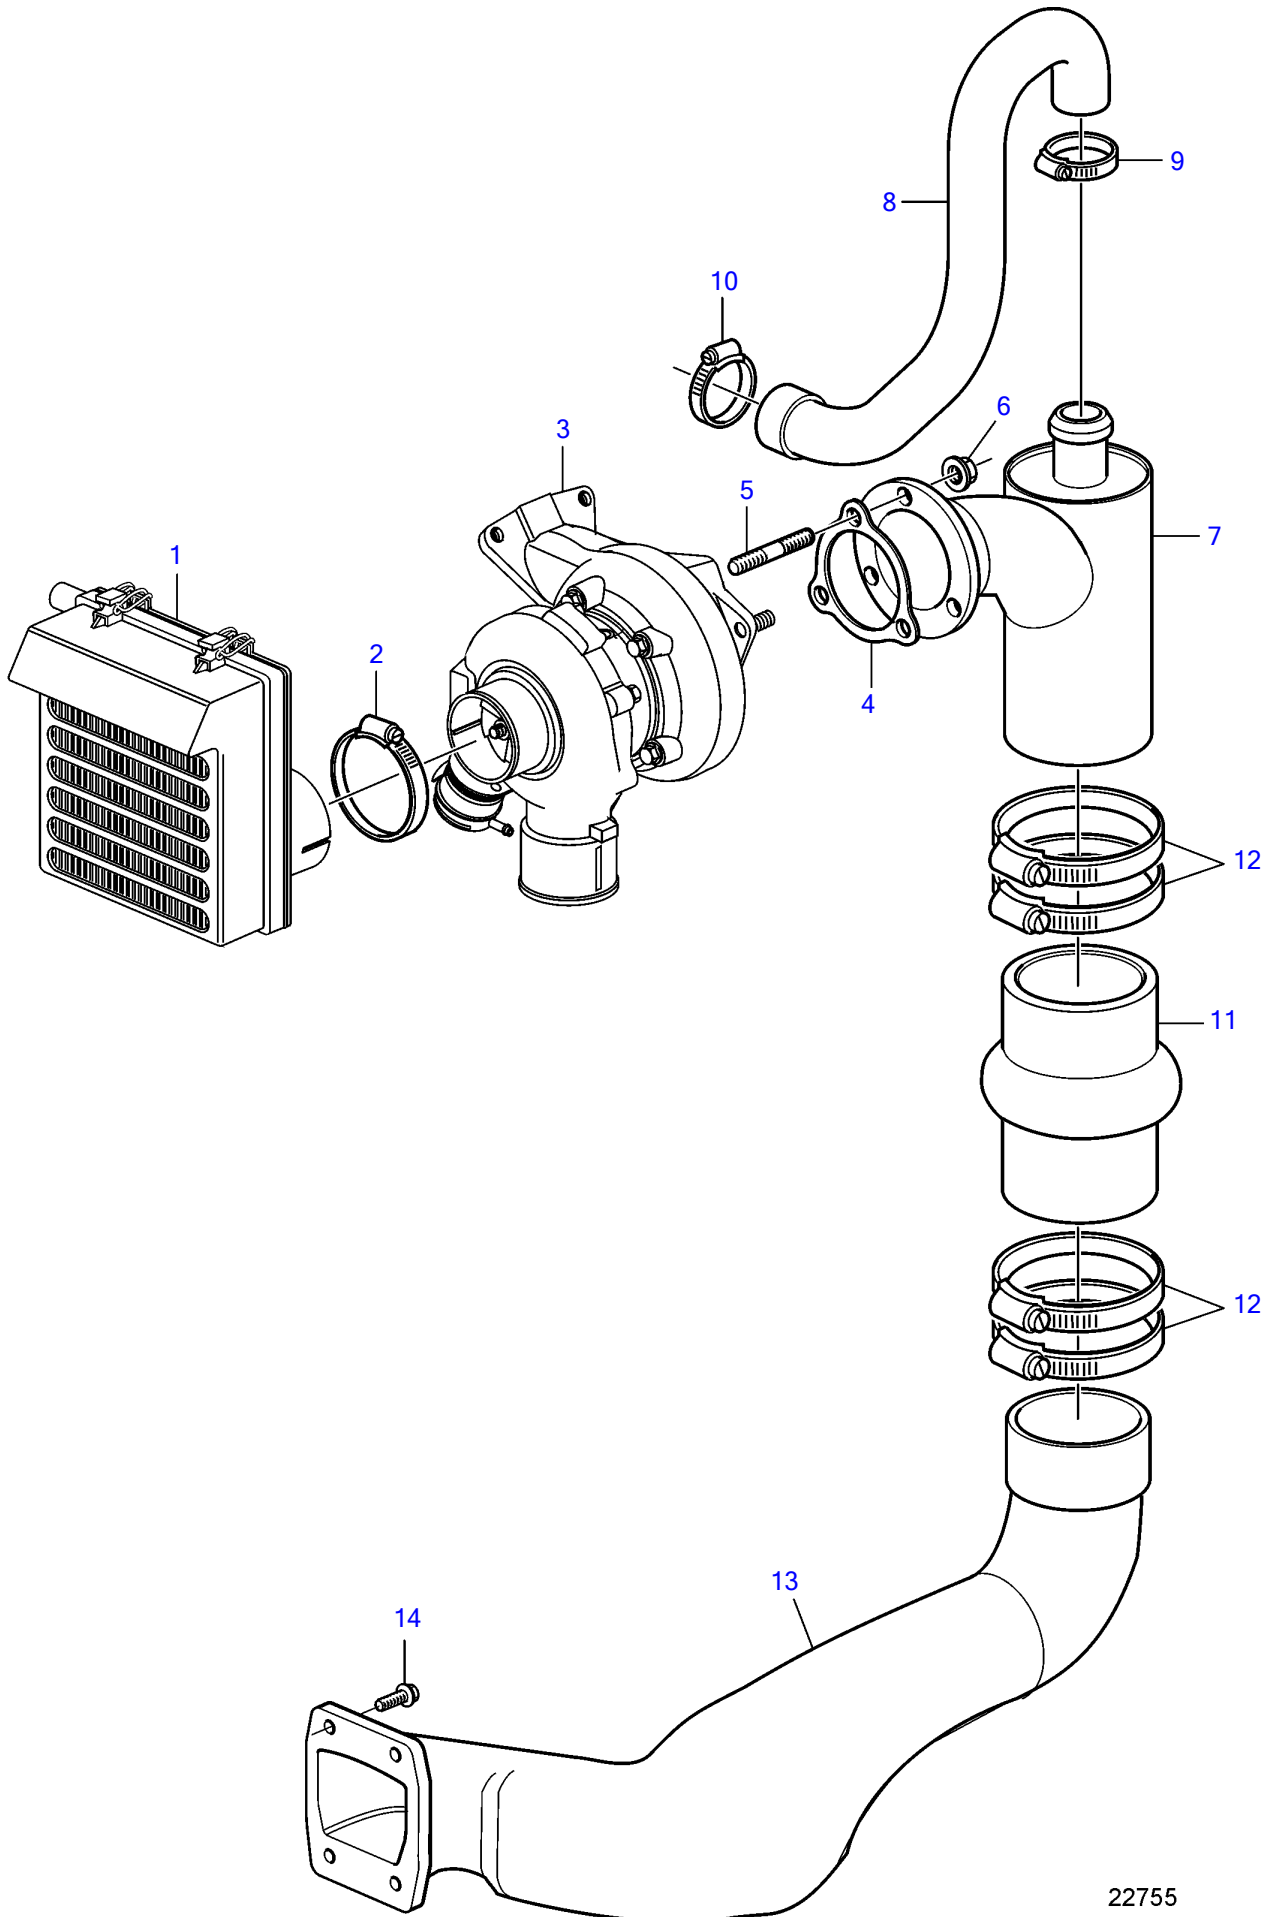

D3-130A-C, D3-160A-C

22755

D3-130A-C, D3-160A-C

REF	PART NO.	QTY	DESCRIPTION	SEE SEC.	NOTES
1	21171248	1	Air filter	9370	
2	961672	1	Hose clamp		
3	3801270	1	Turbocharger		(3802145)
4	1275549	1	Gasket		
5	982449	2	Stud		
	991052	1	Stud		For bracket.
6	981152	3	Flange nut		
7	3809984	1	Exhaust riser		
8	3819741	1	Hose		
9	994561	1	Hose clamp		
10	994562	1	Hose clamp		
11	3863450	1	Bellows		
12	853012	4	Hose clamp		
13	3885384	1	Exhaust pipe		
14	3841928	4	Flange screw		(3855472)