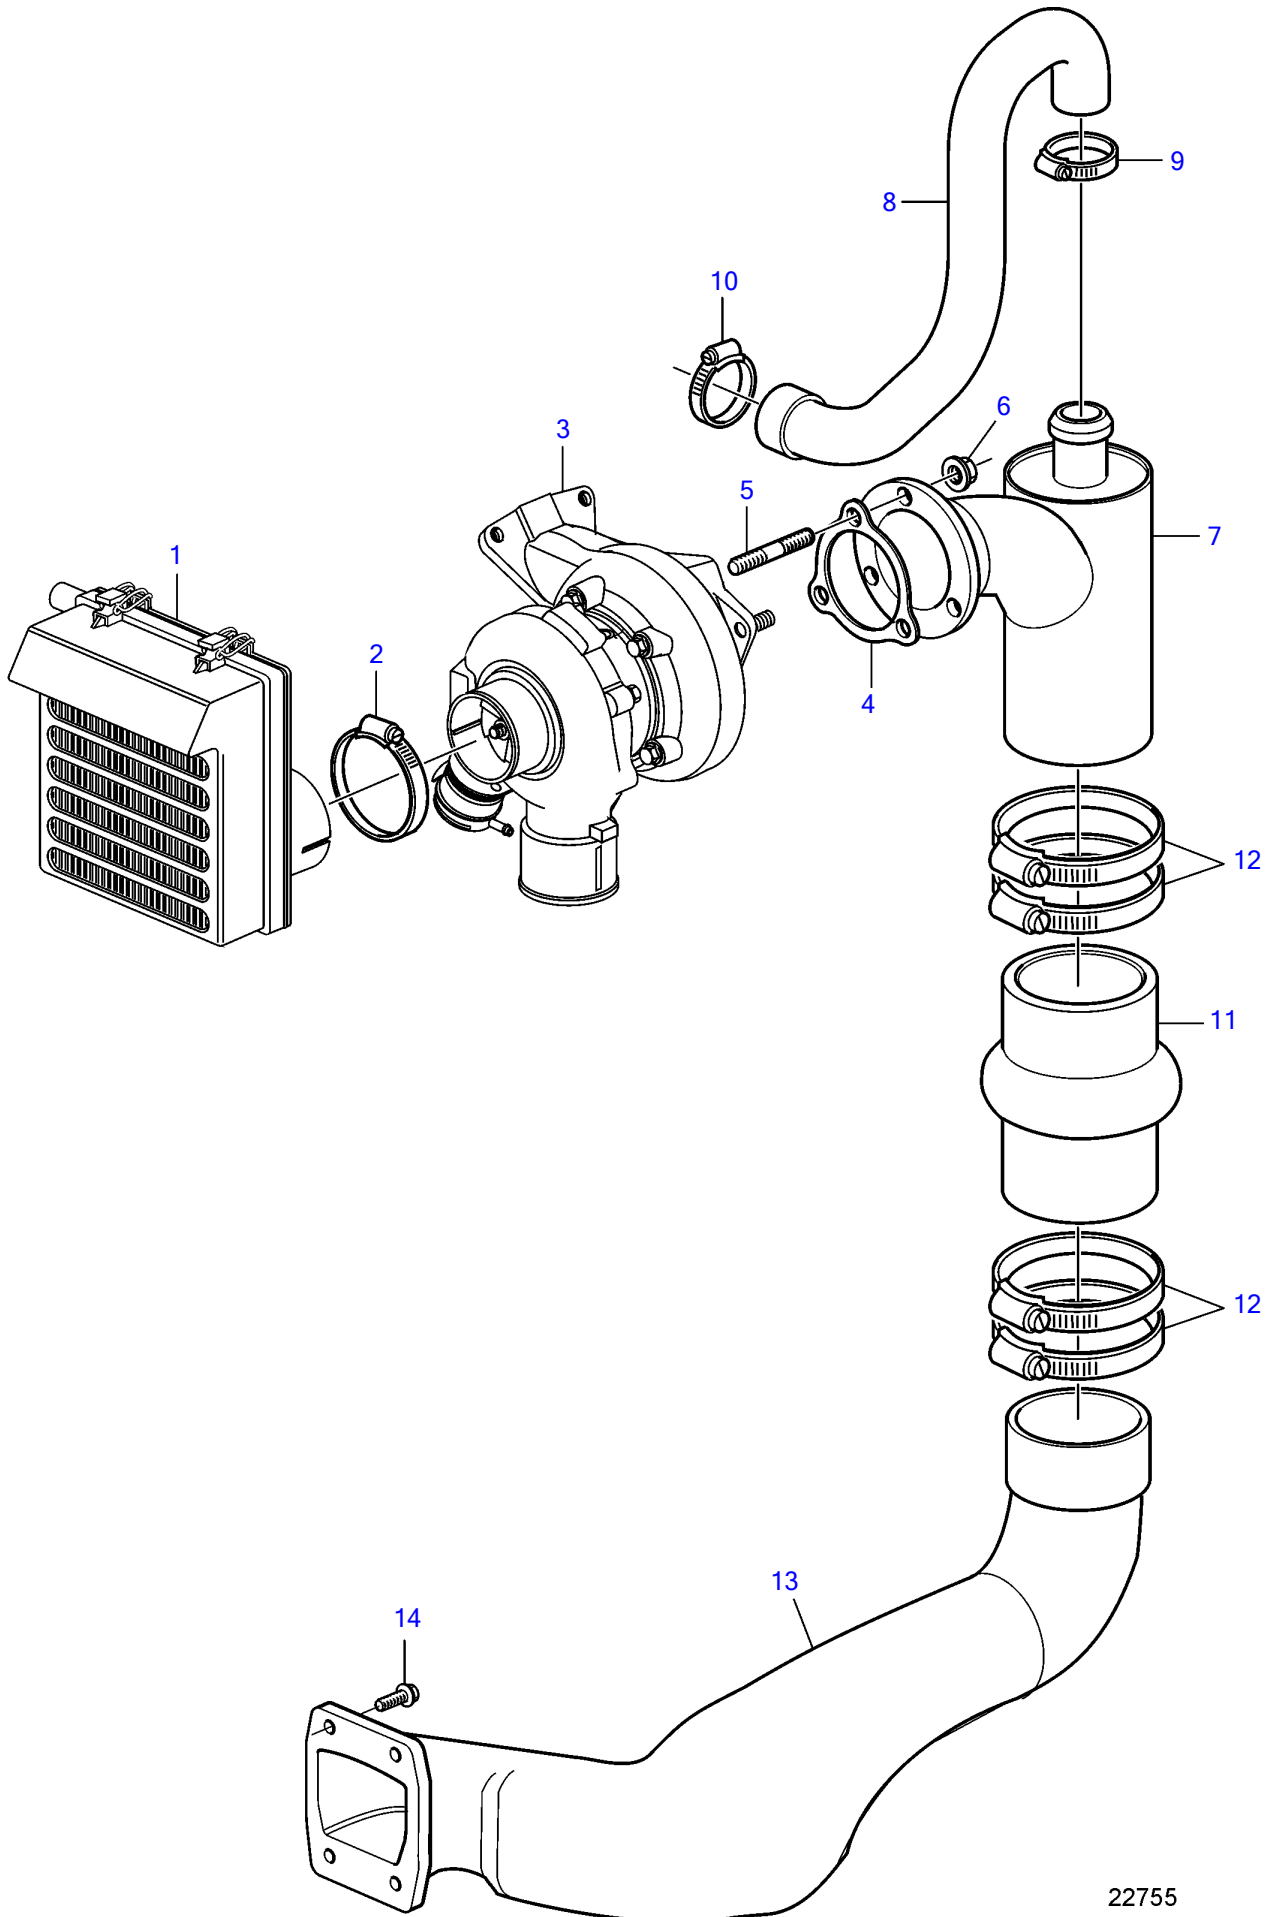

D3-130A-B, D3-160A-B

22755

D3-130A-B, D3-160A-B

REF	PART NO.	QTY	DESCRIPTION	SEE SEC.	NOTES
1	21171248	1	Air filter	9370	
2	961672	1	Hose clamp		
3	3801270	1	Turbocharger		(3802145)
4	1275549	1	Gasket		
5	982449	2	Stud		
	991052	1	Stud		For bracket.
6	981152	3	Flange nut		
7	3809984	1	Exhaust riser		
8	3819741	1	Hose		
9	994561	1	Hose clamp		
10	994562	1	Hose clamp		
11	3863450	1	Bellows		
12	853012	4	Hose clamp		
13	3587910	1	Exhaust pipe		
14	3841928	4	Flange screw		(3855472)