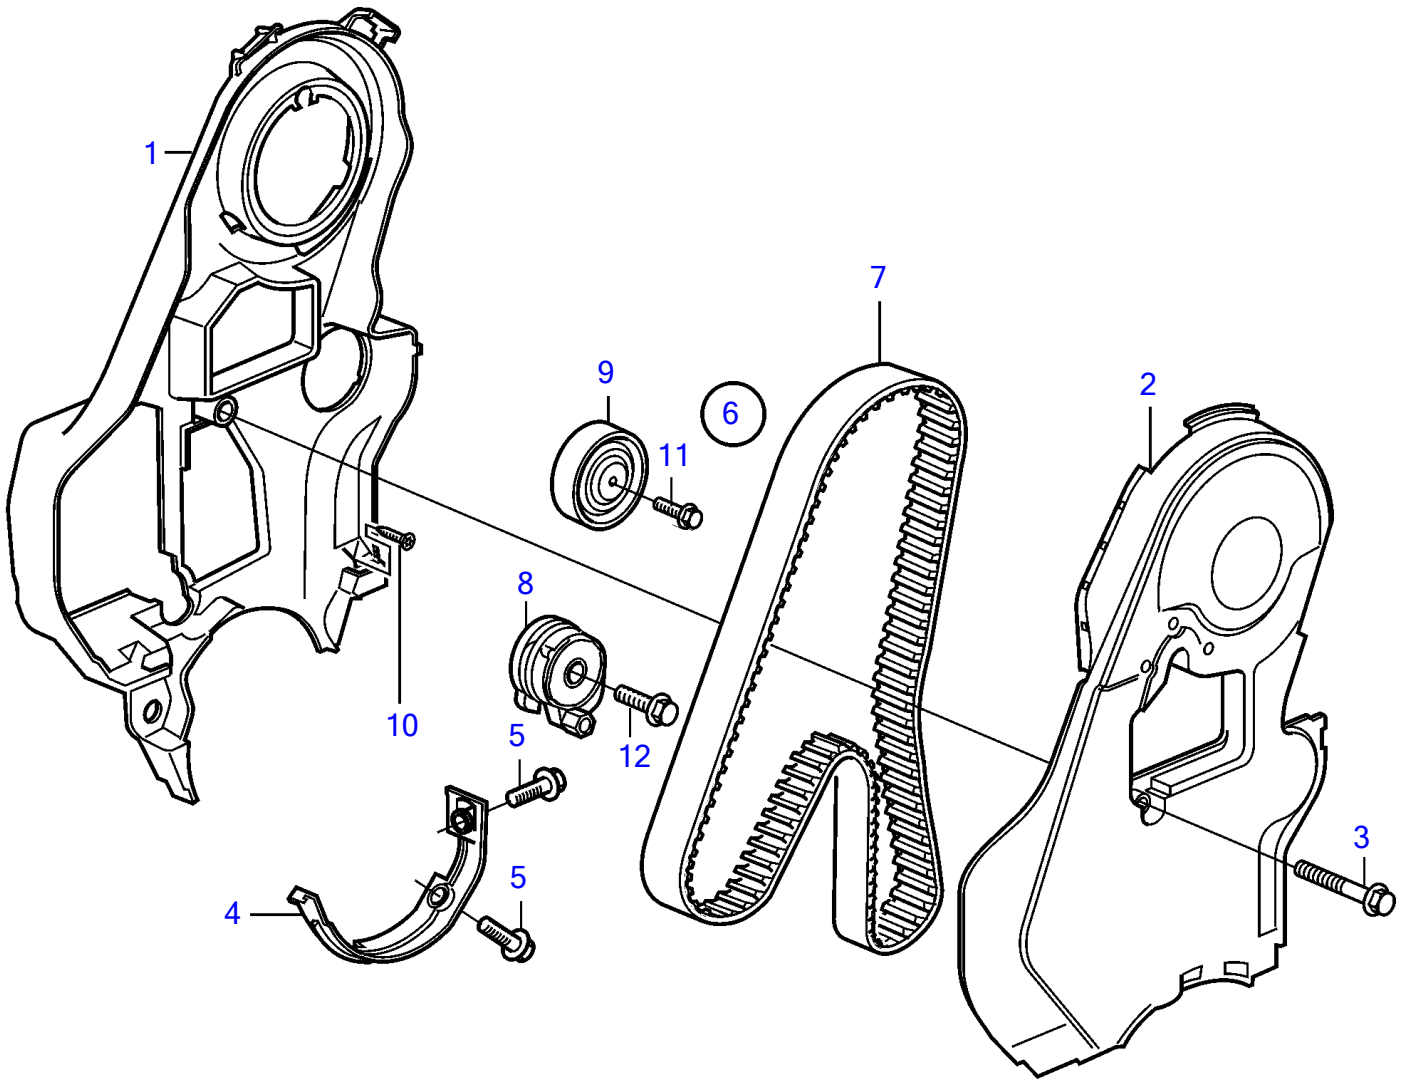

D3-110I-G, D3-140A-G, D3-140I-G, D3-150I-G, D3-170A-G, D3-170I-G, D3-200A-G, D3-200I-G, D3-220A-G, D3-220I-G

25030

D3-110I-G, D3-140A-G, D3-140I-G, D3-150I-G, D3-170A-G, D3-170I-G, D3-200A-G, D3-200I-G, D3-220A-G, D3-220I-G

REF	PART NO.	QTY	DESCRIPTION	NOTES
1	31316752	1	Belt protector	Rear
2	31339256	1	Belt protector	Front
3	987966	1	Flange screw	
4	30757554	1	Belt protector	Lower
5	985254	2	Flange screw	
6	31359568	1	Tooth belt	
7	30777779	1	• Tooth belt	
8	31339542	1	• Tensioner	
9	8692561	1	• Idler pulley	
10	986387	3	6 point socket screw	
11	985187	1	Flange screw	
12	987498	1	Sems screw	