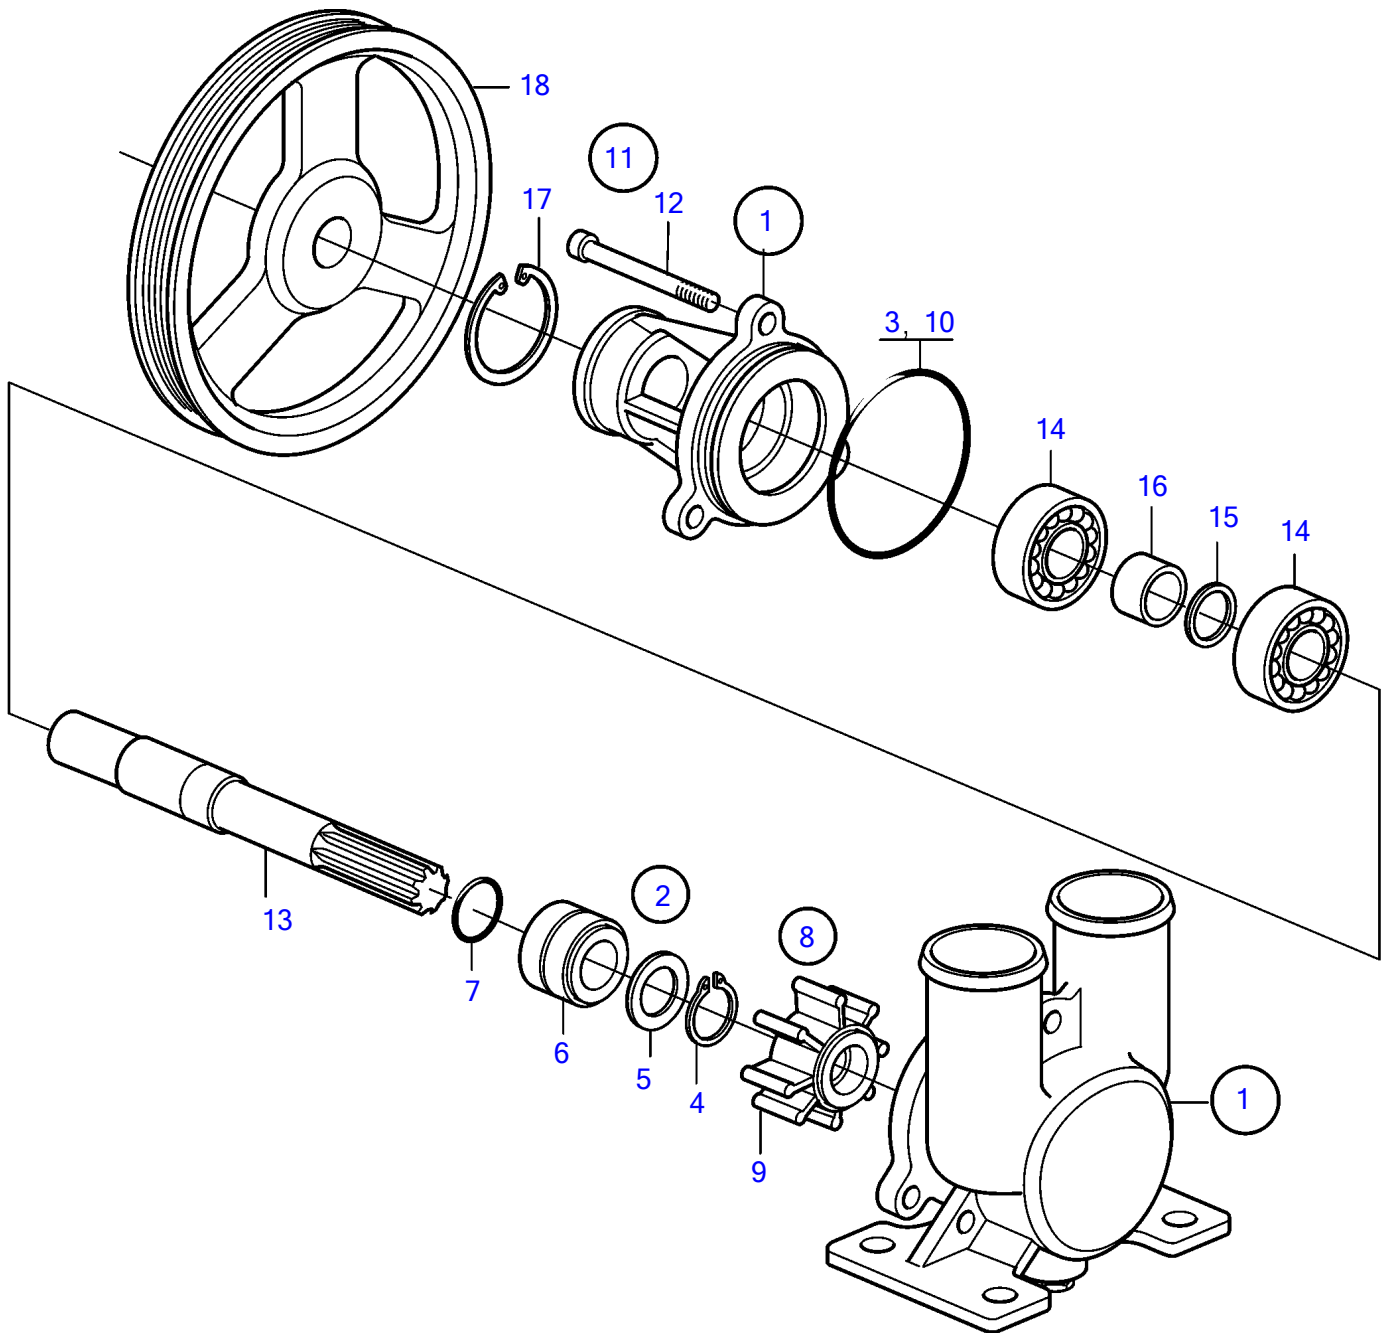

D3-110I-G, D3-140A-G, D3-140I-G, D3-150I-G, D3-170A-G, D3-170I-G, D3-200A-G, D3-200I-G, D3-220A-G, D3-220I-G

26683

D3-110I-G, D3-140A-G, D3-140I-G, D3-150I-G, D3-170A-G, D3-170I-G, D3-200A-G, D3-200I-G, D3-220A-G, D3-220I-G

REF	PART NO.	QTY	DESCRIPTION	SEE SEC.	NOTES
1	21379102	1	Sea water pump		
			• Bulletin P-26-6-5	P-26-6-5-EN	New seawater pump kits
2	21951386	1	• Wear kit		
3		1	• • O-ring		
4	809444	1	• • Lock ring		
5	3583988	1	• • Washer		
6	(21379134)	1	• • Sealing ring		Obsolete part
7	960166	1	• • O-ring		
8	21951352	1	• Impeller kit		
9		1	• • Impeller		
10		1	• • O-ring		
11	21951330	1	• Screw kit		
12		3	• • Hex. socket screw		
13		1	• Shaft		
14	181800	2	• Ball bearing		
15	914451	1	• Snap ring		
16	(21379143)	1	• Spacer		Obsolete part
17	914523	1	• Snap ring		
18		1	• Pulley		