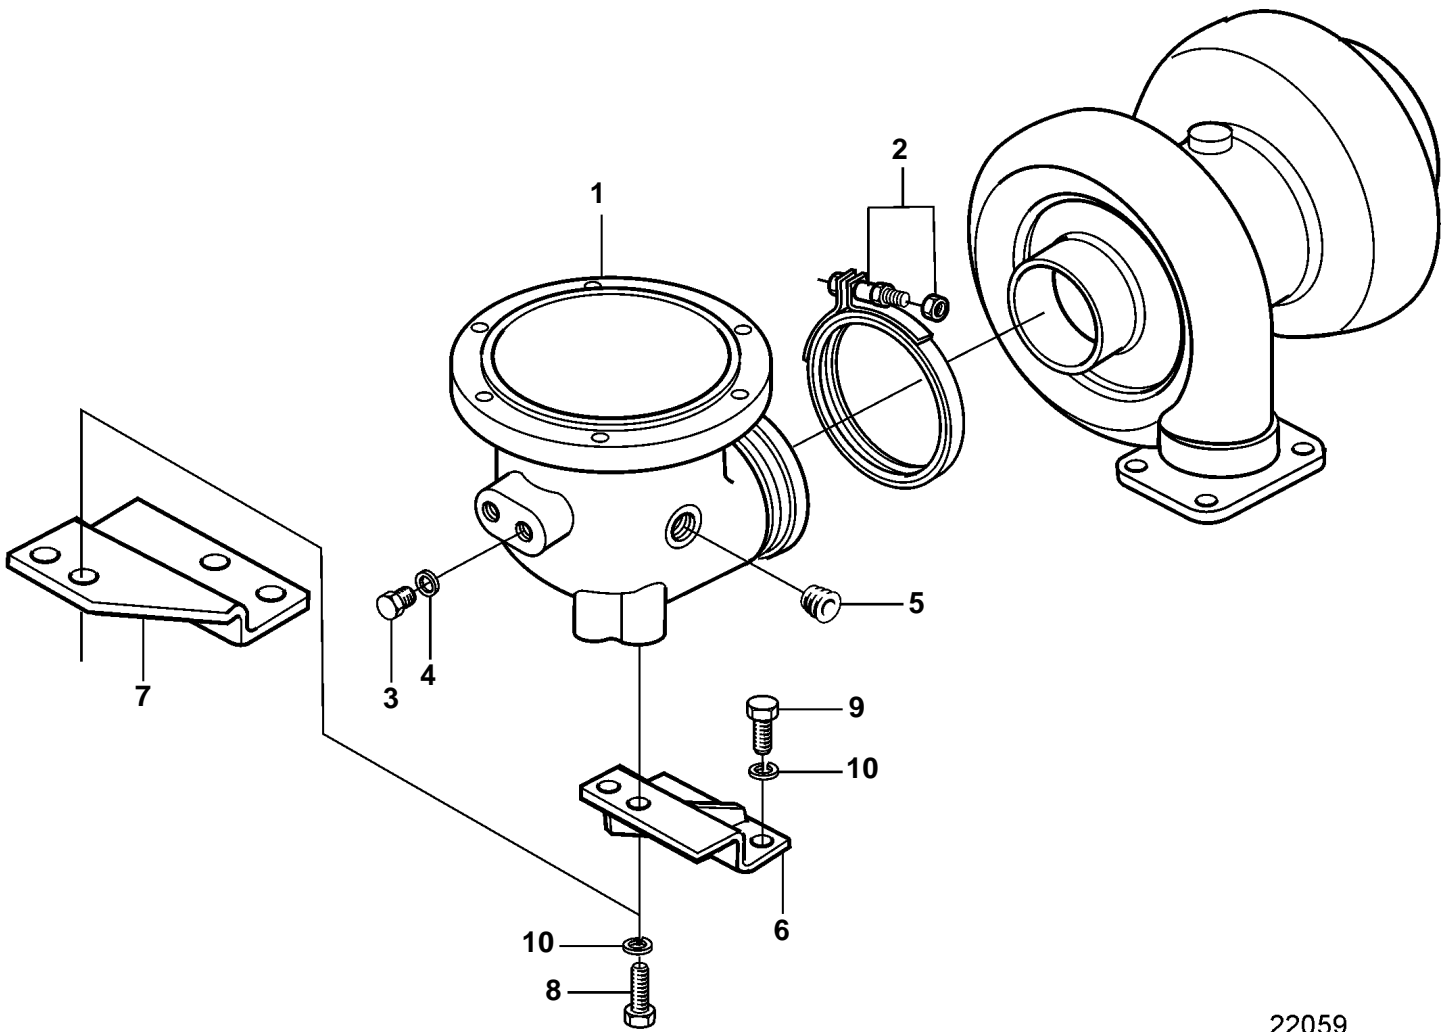

D30A-MT, D30A-MS

22059

D30A-MT, D30A-MS

REF	PART NO.	QTY	DESCRIPTION
1	3834016	1	Exhaust pipe
2	3834903	1	Clamp
3	3831995	1	Plug
4	3837646	1	Gasket
5	3832336	1	Plug
6	3831823	1	Bracket
8	3831997	2	Screw
9	3831610	2	Screw
10	3831962	4	Spring washer