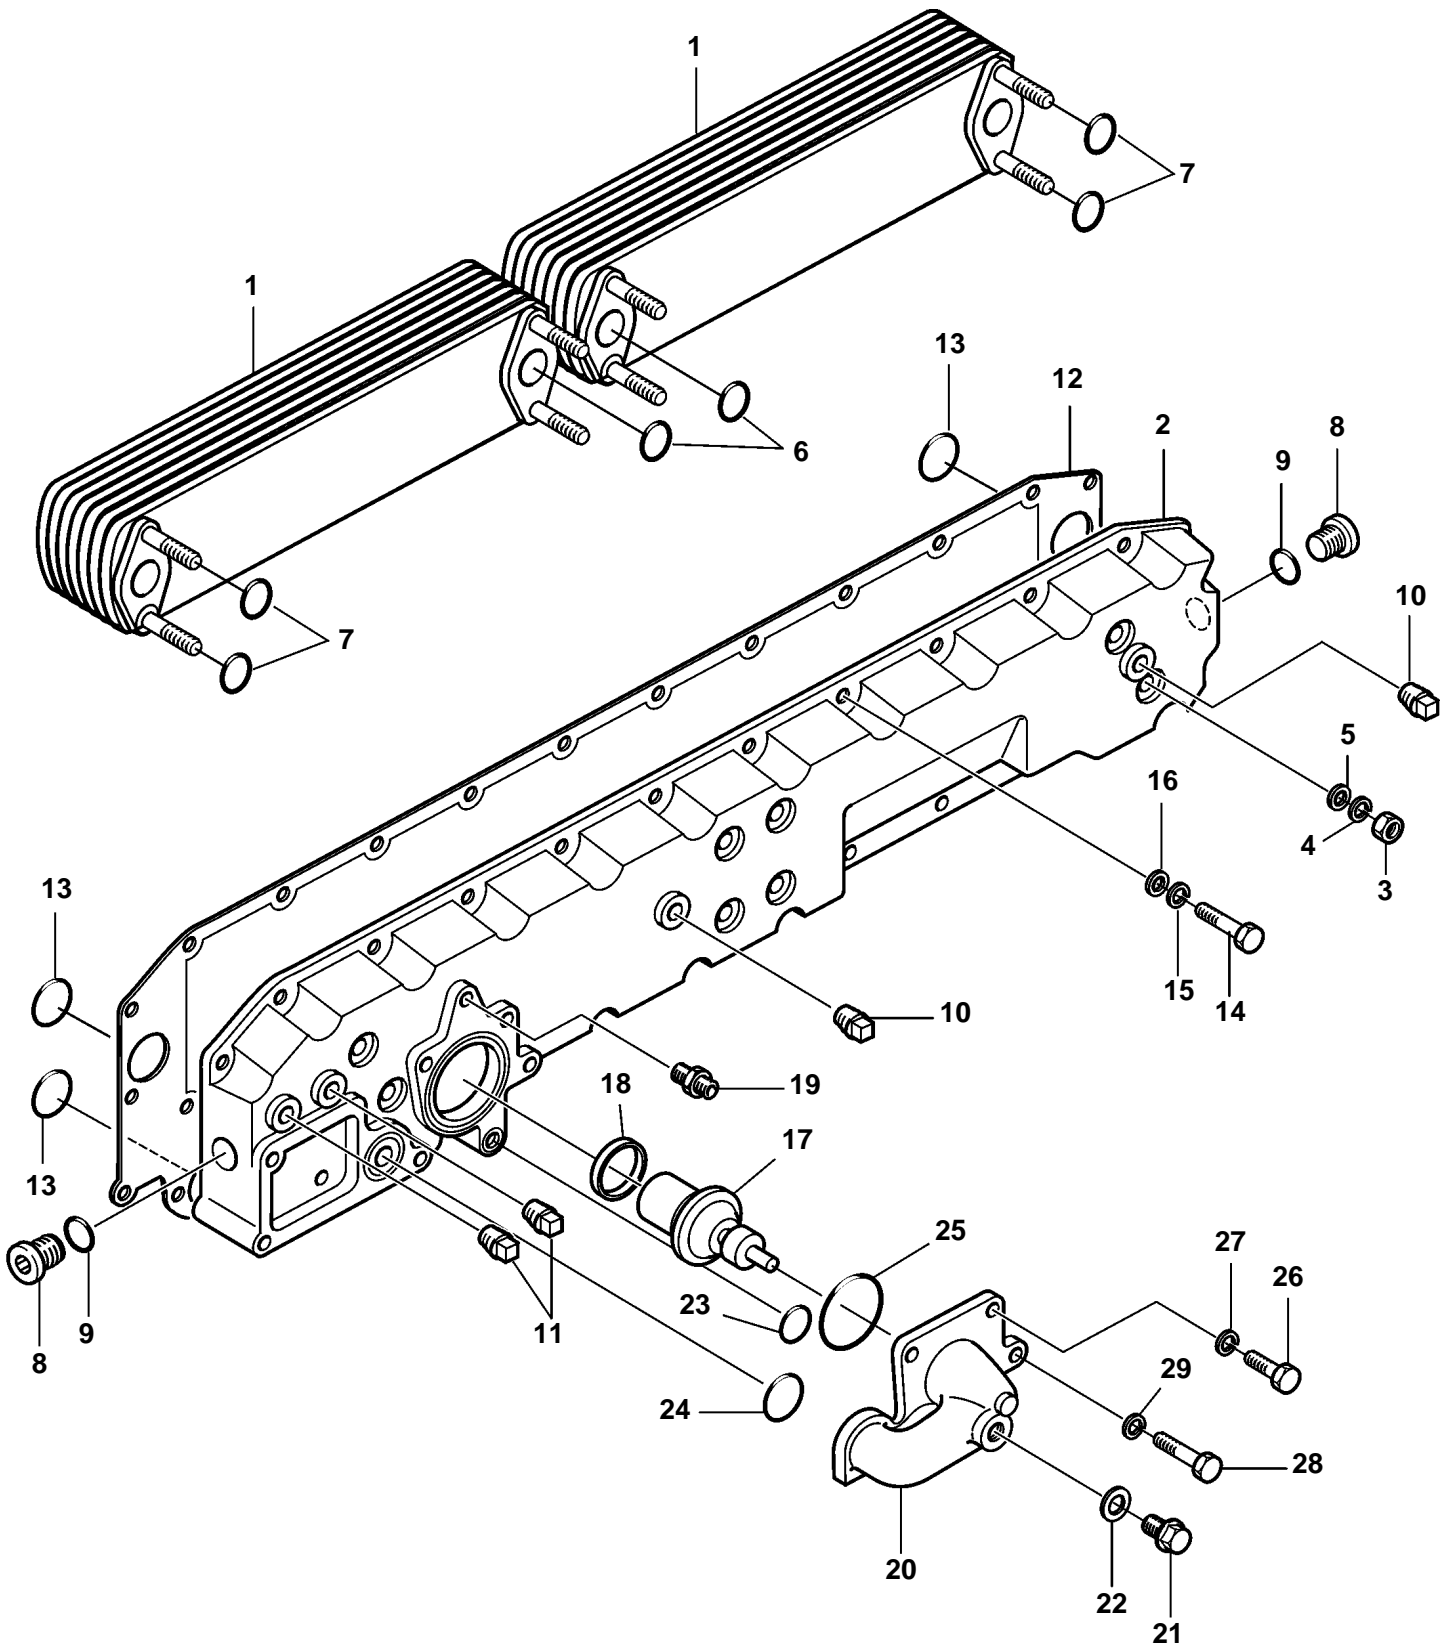

D25A-MT, D25A-MS, D30A-MT, D30A-MS

22063

D25A-MT, D25A-MS, D30A-MT, D30A-MS

REF	PART NO.	QTY	DESCRIPTION	NOTES
1	3833469	2	Insert	
2	3833389	1	Cover	
3	3832196	8	Lock nut	
4	3832233	8	Spring washer	
5	3832214	8	Washer	
6	3833853	4	O-ring	
7	3831877	8	O-ring	(3833851)
8	3834276	2	Plug	
9	3833852	2	O-ring	
10	3832340	2	Plug	
11	3832336	2	Plug	
12	3835137	1	Gasket	
13	3831850	3	O-ring	
14	3832063	21	Screw	
15	3832245	21	Spring washer	
16	3832218	21	Washer	
17	3831853	1	Thermostat	
18	3831851	1	Seal	
19	3832322	1	Connector	
20	3831855	1	Cover	
21	3832331	1	Plug	
22	3831598	1	Sealing washer	
23	3835112	1	O-ring	
24	3831567	1	O-ring	
25	3831578	1	O-ring	
26	3832058	1	Screw	
27	3832245	1	Spring washer	
28	3831601	2	Screw	
29	3832245	2	Spring washer	