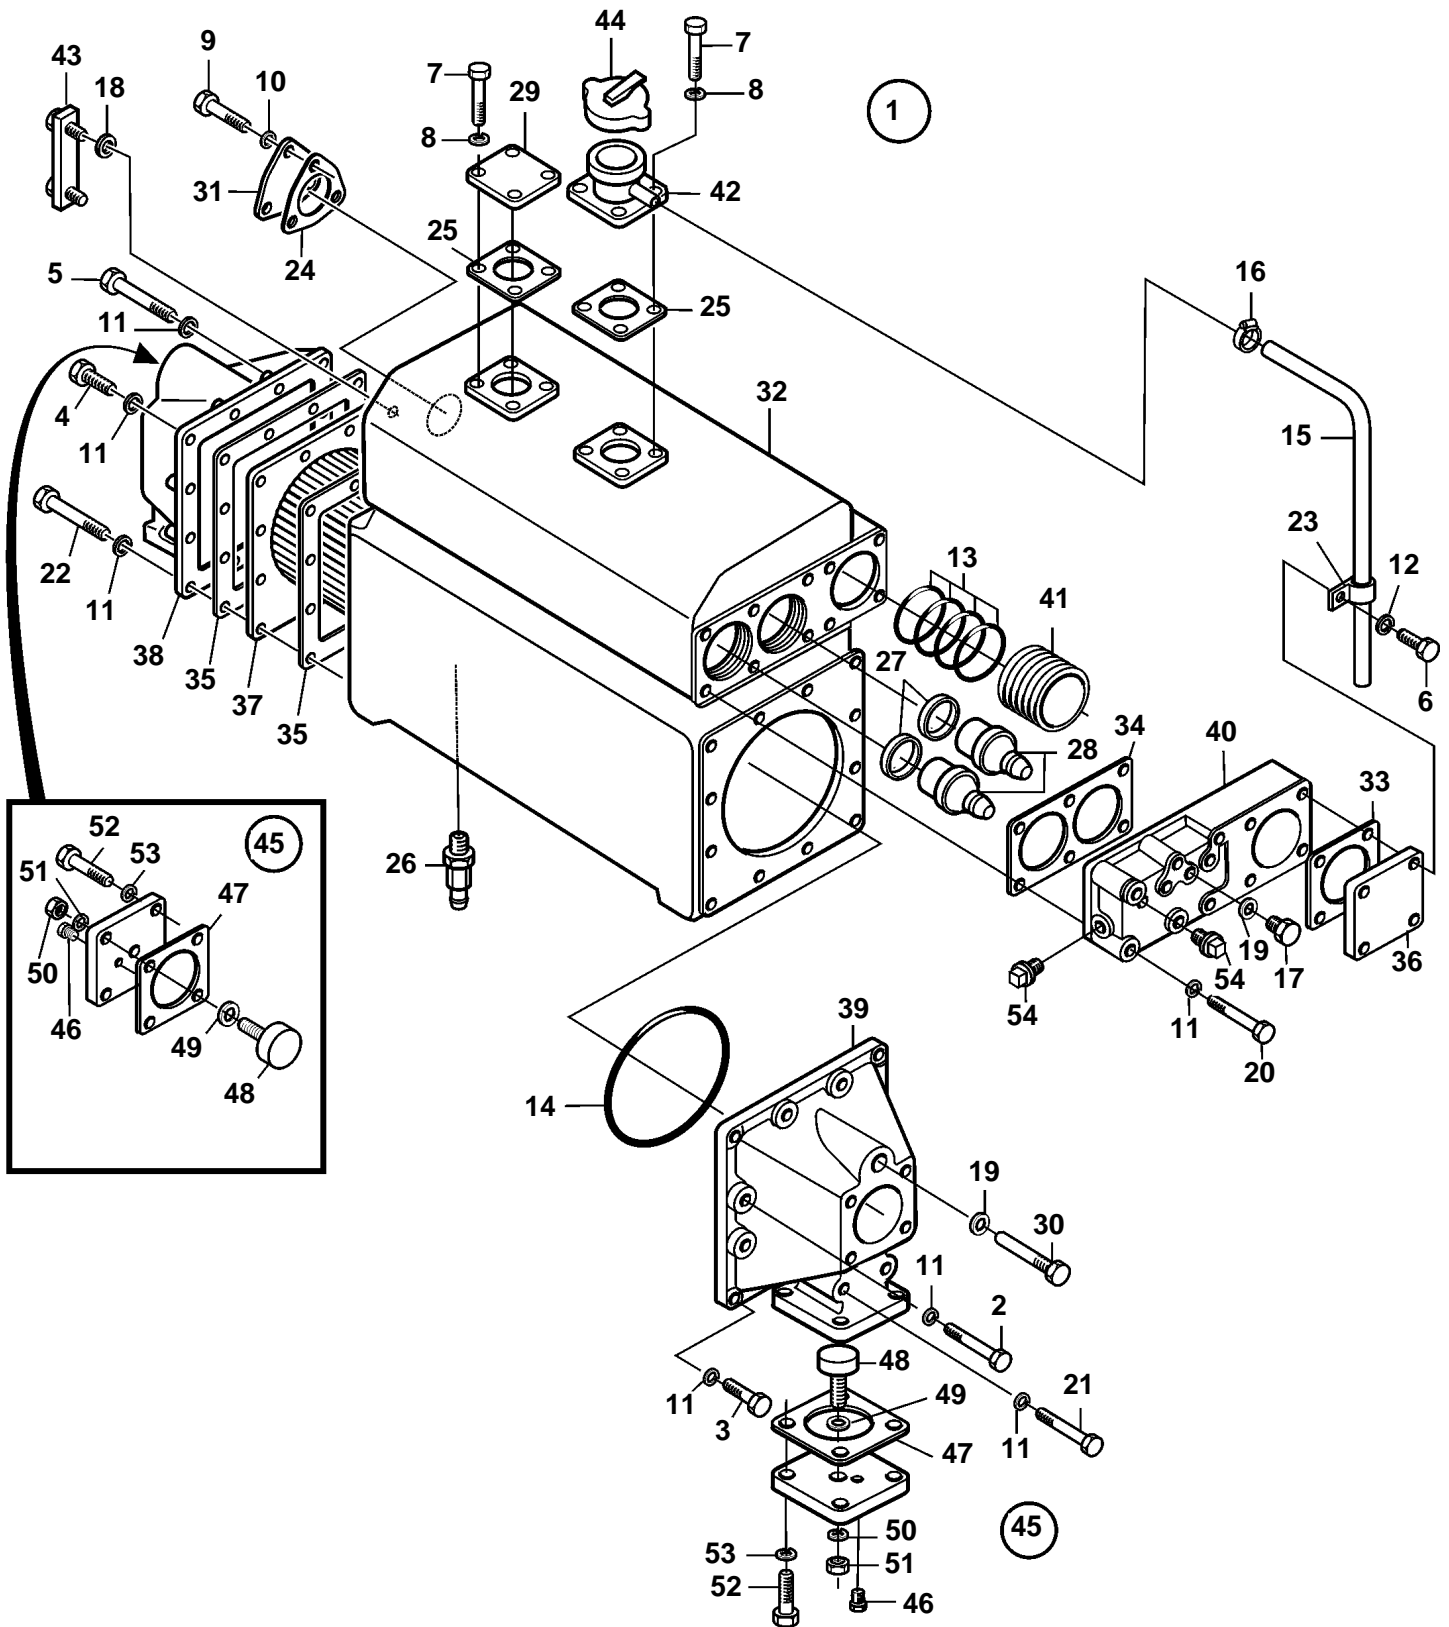

D25A-MT, D30A-MT

22064

D25A-MT, D30A-MT

REF	PART NO.	QTY	DESCRIPTION
1		1	Heat exchanger
2	3834954	4	· Screw
3	3831576	6	· Screw
4	3831585	4	· Screw
5	3831592	6	· Screw
6	3831603	4	· Screw
7	3835721	8	· Screw
8	3832225	8	· Spring washer
9	3835726	3	· Screw
10	3832245	3	· Spring washer
11	3832233	26	· Spring washer
12	3832245	4	· Spring washer
13	3831981	4	· O-ring
14	3831988	1	· O-ring
15	3835234	1	· Tube
16	3834984	1	· Hose clamp
17	3832330	3	· Plug
18	3831595	2	· Sealing washer
19	3831596	3	· Sealing washer
20	3834944	6	· Screw
21	3834946	2	· Screw
22	3834947	2	· Screw
23	3831630	1	· Clamp
24	3835057	1	· Gasket
25	3835058	2	· Gasket
26	3831659	1	· Drain cock
27	3834467	2	· Seal
28	3835231	2	· Thermostat
29	3835013	1	· Cover
30	3835250	2	· Zinc anod
31	3835015	1	· Cover
32	3835230	1	· Heat exchanger housi
33	3835132	1	· Gasket
34	3835134	1	· Gasket
35	3835135	2	· Gasket
36	3831659	1	· Drain cock
37	3835042	1	· Heat exchanger eleme
38	3835027	1	· Cover
39	3835028	1	· Cover
40	3835035	1	· Cover
41	3835145	1	· Tube
42	3835101	1	· Filler neck
43	3835056	1	· Gauge
44	3835697	1	· Pressure cap
45	3835249	2	· Zinc anod
46	3835184	2	· Plug
47	3835133	2	· Gasket
48	3834938	2	· Zinc anod
49	3835136	2	· Gasket
50	3832245	2	· Spring washer
51	3832199	2	· Lock nut
52	3831603	8	· Screw
53	3832245	8	· Spring washer
54	3832335	3	· Plug