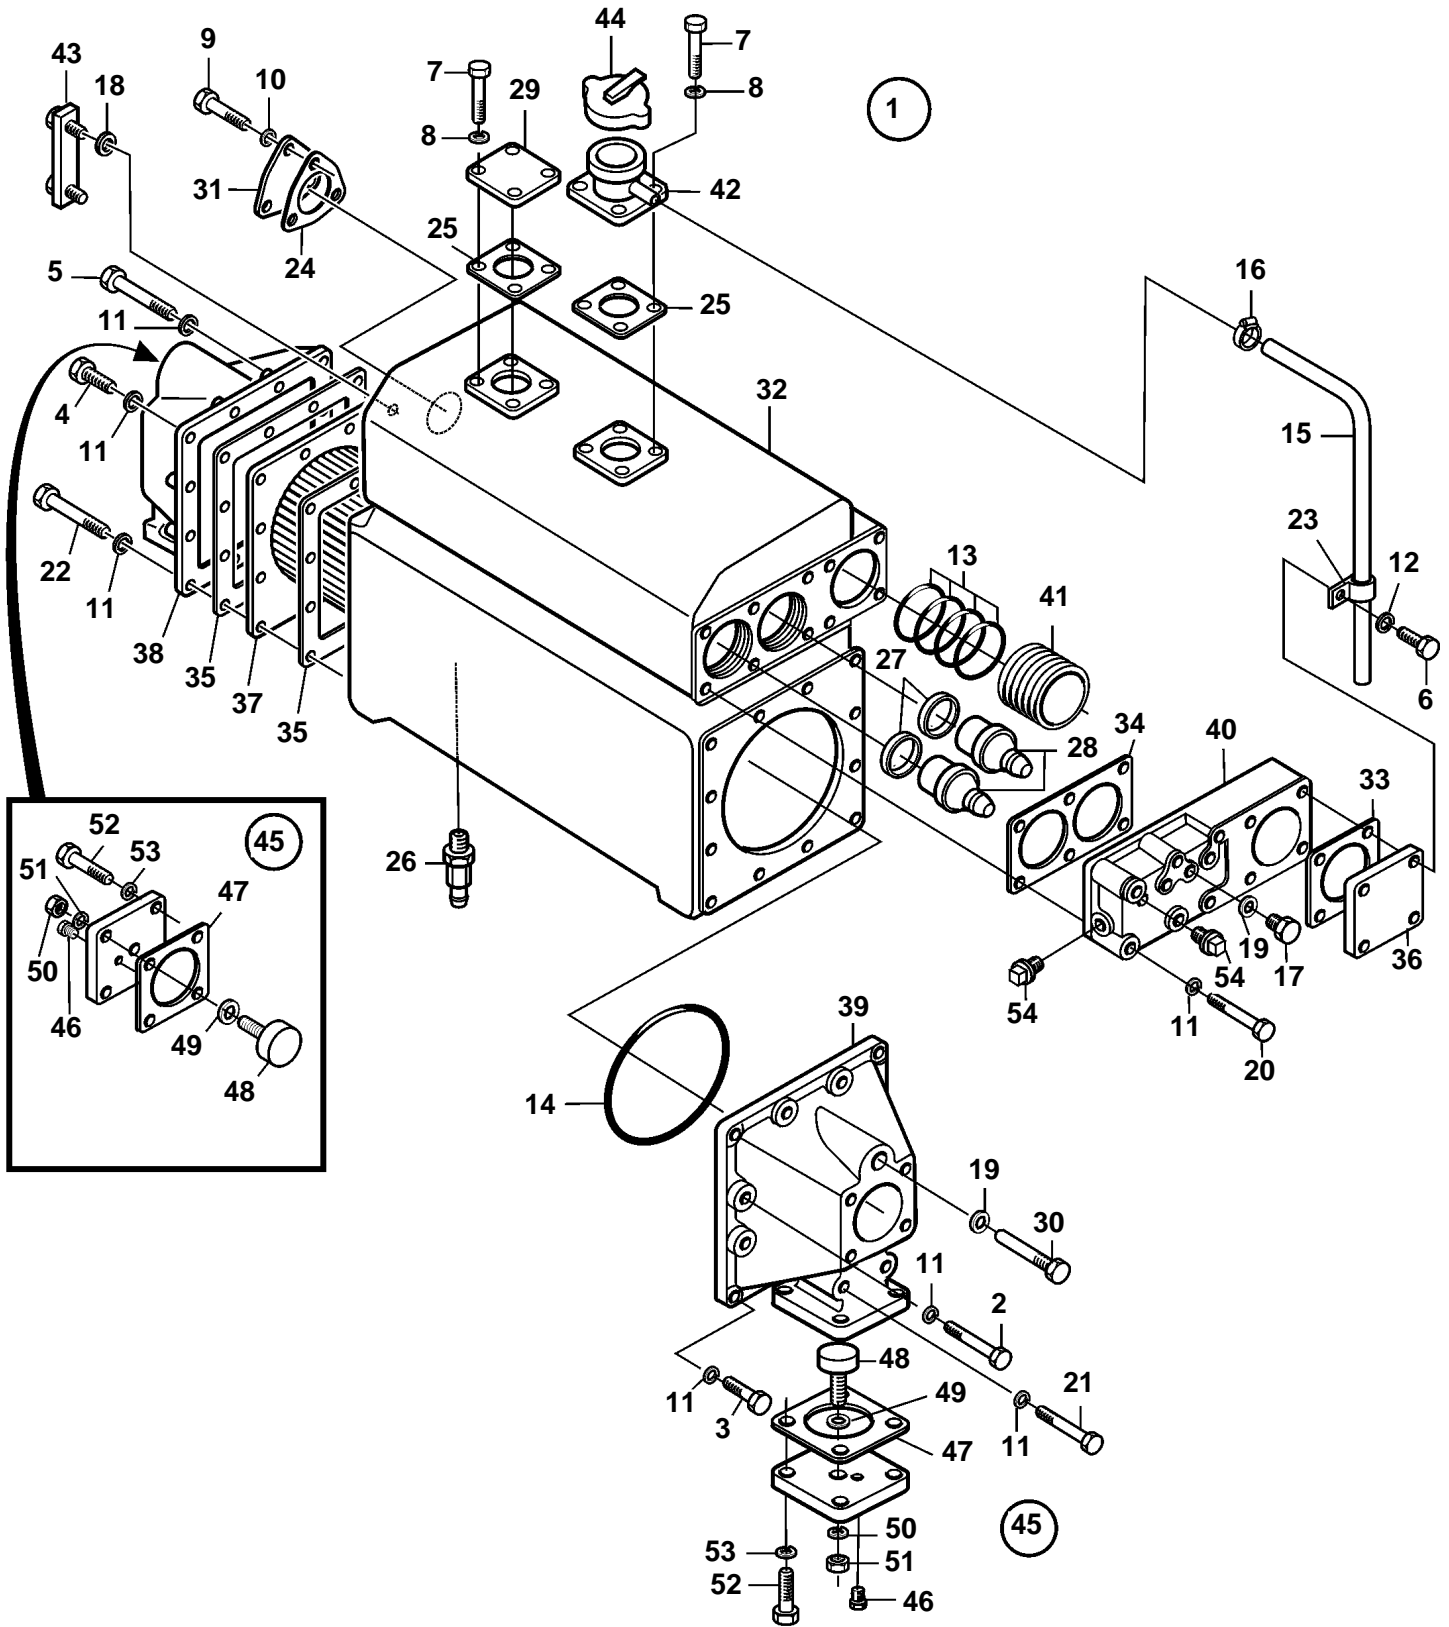

D25A-MT AUX, D30A-MT AUX

22064

D25A-MT AUX, D30A-MT AUX

REF	PART NO.	QTY	DESCRIPTION
1		1	Heat exchanger
2	3834954	4	· Screw
3	3831576	6	· Screw
4	3831585	4	· Screw
5	3831592	6	· Screw
6	3831603	4	· Screw
7	3835721	8	· Screw
8	3832225	8	· Spring washer
9	3835726	3	· Screw
10	3832245	3	· Spring washer
11	3832233	26	· Spring washer
12	3832245	4	· Spring washer
13	3831981	4	· O-ring
14	3831988	1	· O-ring
15	3835234	1	· Tube
16	3834984	1	· Hose clamp
17	3832330	3	· Plug
18	3831595	2	· Sealing washer
19	3831596	3	· Sealing washer
20	3834944	6	· Screw
21	3834946	2	· Screw
22	3834947	2	· Screw
23	3831630	1	· Clamp
24	3835057	1	· Gasket
25	3835058	2	· Gasket
26	3831659	1	· Drain cock
27	3834467	2	· Seal
28	3835231	2	· Thermostat
29	3835013	1	· Cover
30	3835250	2	· Zinc anod
31	3835015	1	· Cover
32	3835230	1	· Heat exchanger housi
33	3835132	1	· Gasket
34	3835134	1	· Gasket
35	3835135	2	· Gasket
36	3831659	1	· Drain cock
37	3835042	1	· Heat exchanger eleme
38	3835027	1	· Cover
39	3835028	1	· Cover
40	3835035	1	· Cover
41	3835145	1	· Tube
42	3835101	1	· Filler neck
43	3835056	1	· Gauge
44	3835697	1	· Pressure cap
45	3835249	2	· Zinc anod
46	3835184	2	· Plug
47	3835133	2	· Gasket
48	3834938	2	· Zinc anod
49	3835136	2	· Gasket
50	3832245	2	· Spring washer
51	3832199	2	· Lock nut
52	3831603	8	· Screw
53	3832245	8	· Spring washer
54	3832335	3	· Plug