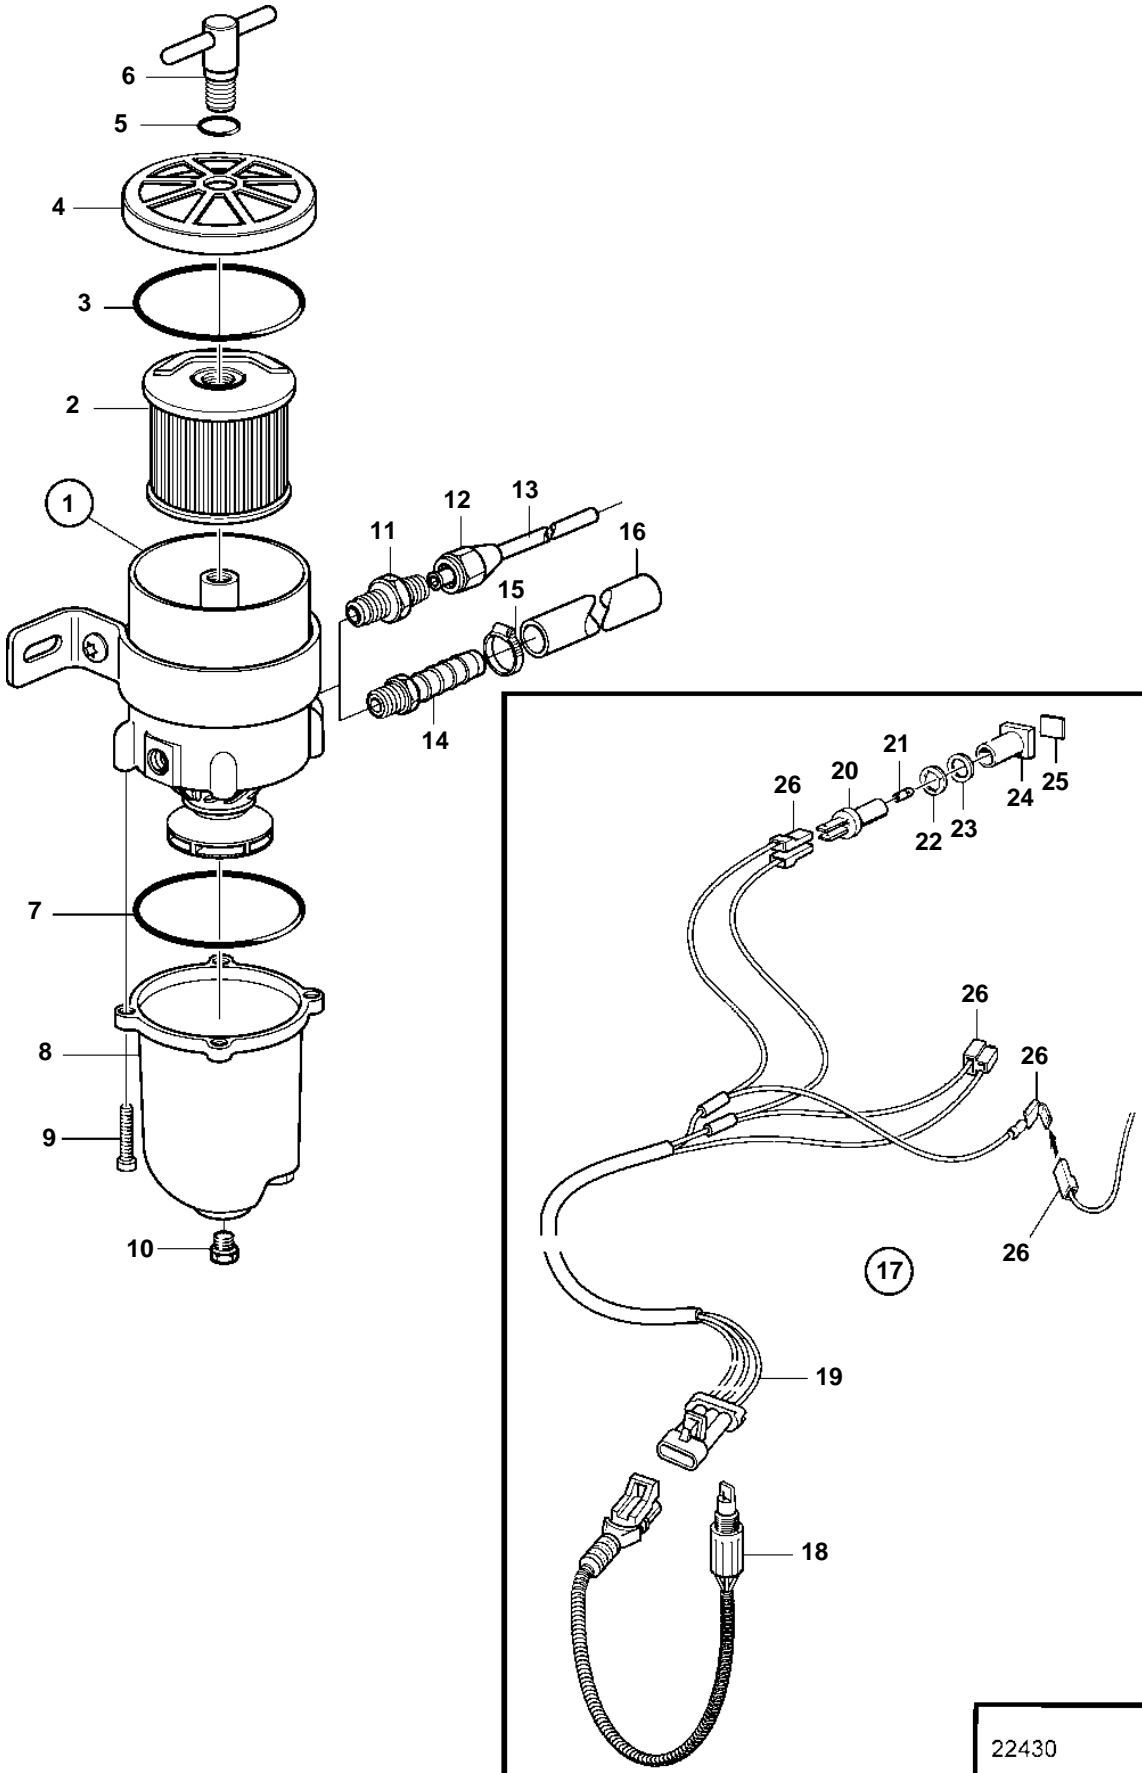

D2-75A, D2-75B, D2-75C, D2-75F

D2-75A, D2-75B, D2-75C, D2-75F

REF	PART NO.	QTY	DESCRIPTION	SEE SEC.	NOTES
1	877763	1	Fuel filter		
2	1147147	1	• Fuel filter insert		2 MIKRON
	861014	1	• Insert		10 MIKRON
	3581760	1	• Insert		30 MIKRON
3	838504	1	• Gasket		
4		1	• Lock		
5	838505	1	• O-ring		
6		1	• Handle		
7	3838861	1	• Gasket		
8	3838848	1	• Bowl		
9	950024	4	• Cross recessed screw		
10	952075	1	• Plug		
11	954337	2	Nipple		
12	954323	2	Fitting nut		
13	1140062	2	Copper tube		
14	3825000	2	Hose nipple		
15	961664	2	Hose clamp		
16	861057	X	Fuel hose		3/8"
			• Bulletin P-23-4-4	P-23-4-4-EN	Fuel Hose P/N 861057
17	1140724	1	Level guard		
18	3588916	1	• Alarm kit		
19	881774	1	• Wiring harness		
20	808175	1	• Lamp socket		
21	19923	1	• Bulb		12V, 2W
	182059	1	• Bulb		24V, 3W
22	967583	1	• Retainer		
23	829714	1	• Sealing ring		
24	838455	1	• Retainer		
25	872591	1	• Symbol strip		
26		X	• Cables and terminals	1963	