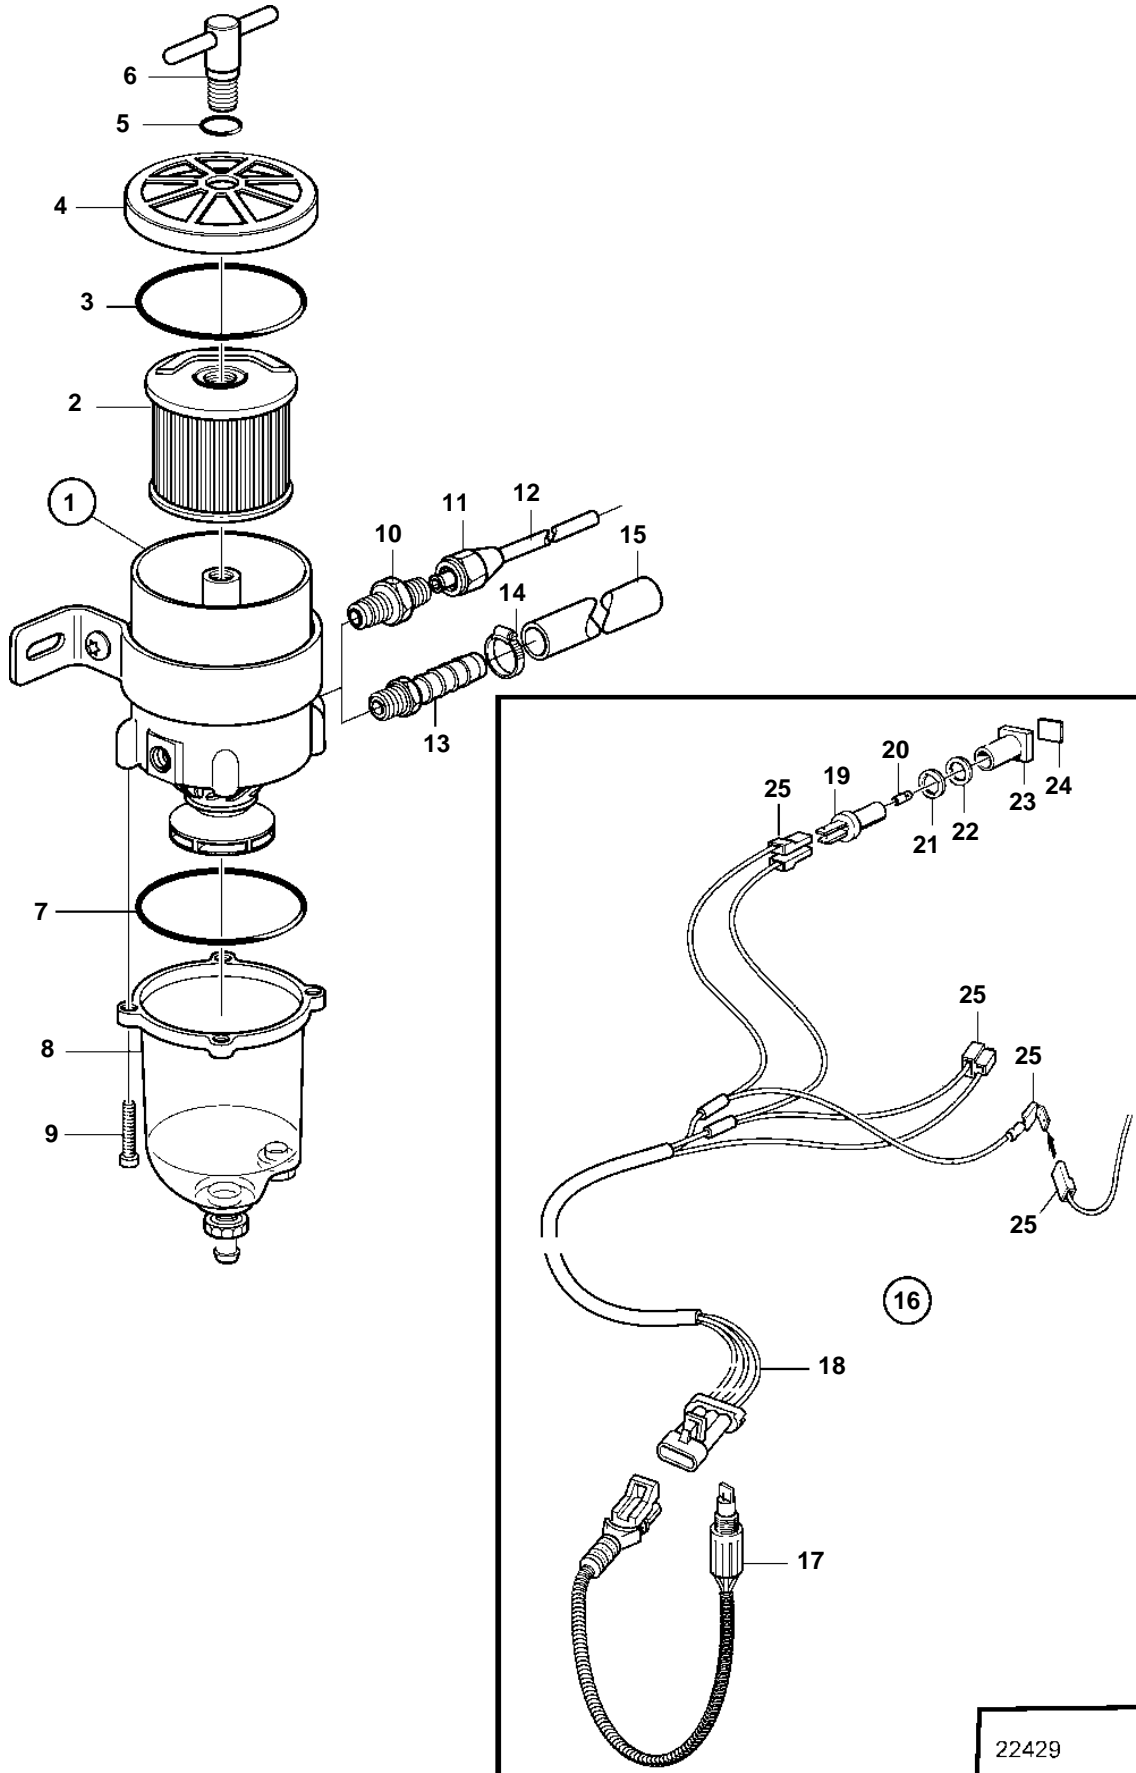

D2-75A, D2-75B, D2-75C, D2-75F

D2-75A, D2-75B, D2-75C, D2-75F

REF	PART NO.	QTY	DESCRIPTION	SEE SEC.	NOTES
1	877762	1	Fuel filter		(861143)
2	1147147	1	• Fuel filter insert		2 MIKRON
	861014	1	• Insert		10 MIKRON
	3581760	1	• Insert		30 MIKRON
3	838504	1	• Gasket		
4		1	• Lock		
5	838505	1	• O-ring		
6		1	• Handle		
7	3838861	1	• Gasket		
8	3838848	1	• Bowl		
9	950024	4	• Cross recessed screw		
10	954337	2	Nipple		
11	954323	2	Fitting nut		
12	1140062	2	Copper tube		
13	3825000	2	Hose nipple		
14	961664	2	Hose clamp		
15	861057	X	Fuel hose		3/8"
			• Bulletin P-23-4-4	P-23-4-4-EN	Fuel Hose P/N 861057
16	1140724	1	Level guard		
17	3588916	1	• Alarm kit		
18	881774	1	• Wiring harness		
19	808175	1	• Lamp socket		
20	19923	1	• Bulb		12V, 2W
	182059	1	• Bulb		24V, 3W
21	967583	1	• Retainer		
22	829714	1	• Sealing ring		
23	838455	1	• Retainer		
24	872591	1	• Symbol strip		
25		X	• Cables and terminals	1963	