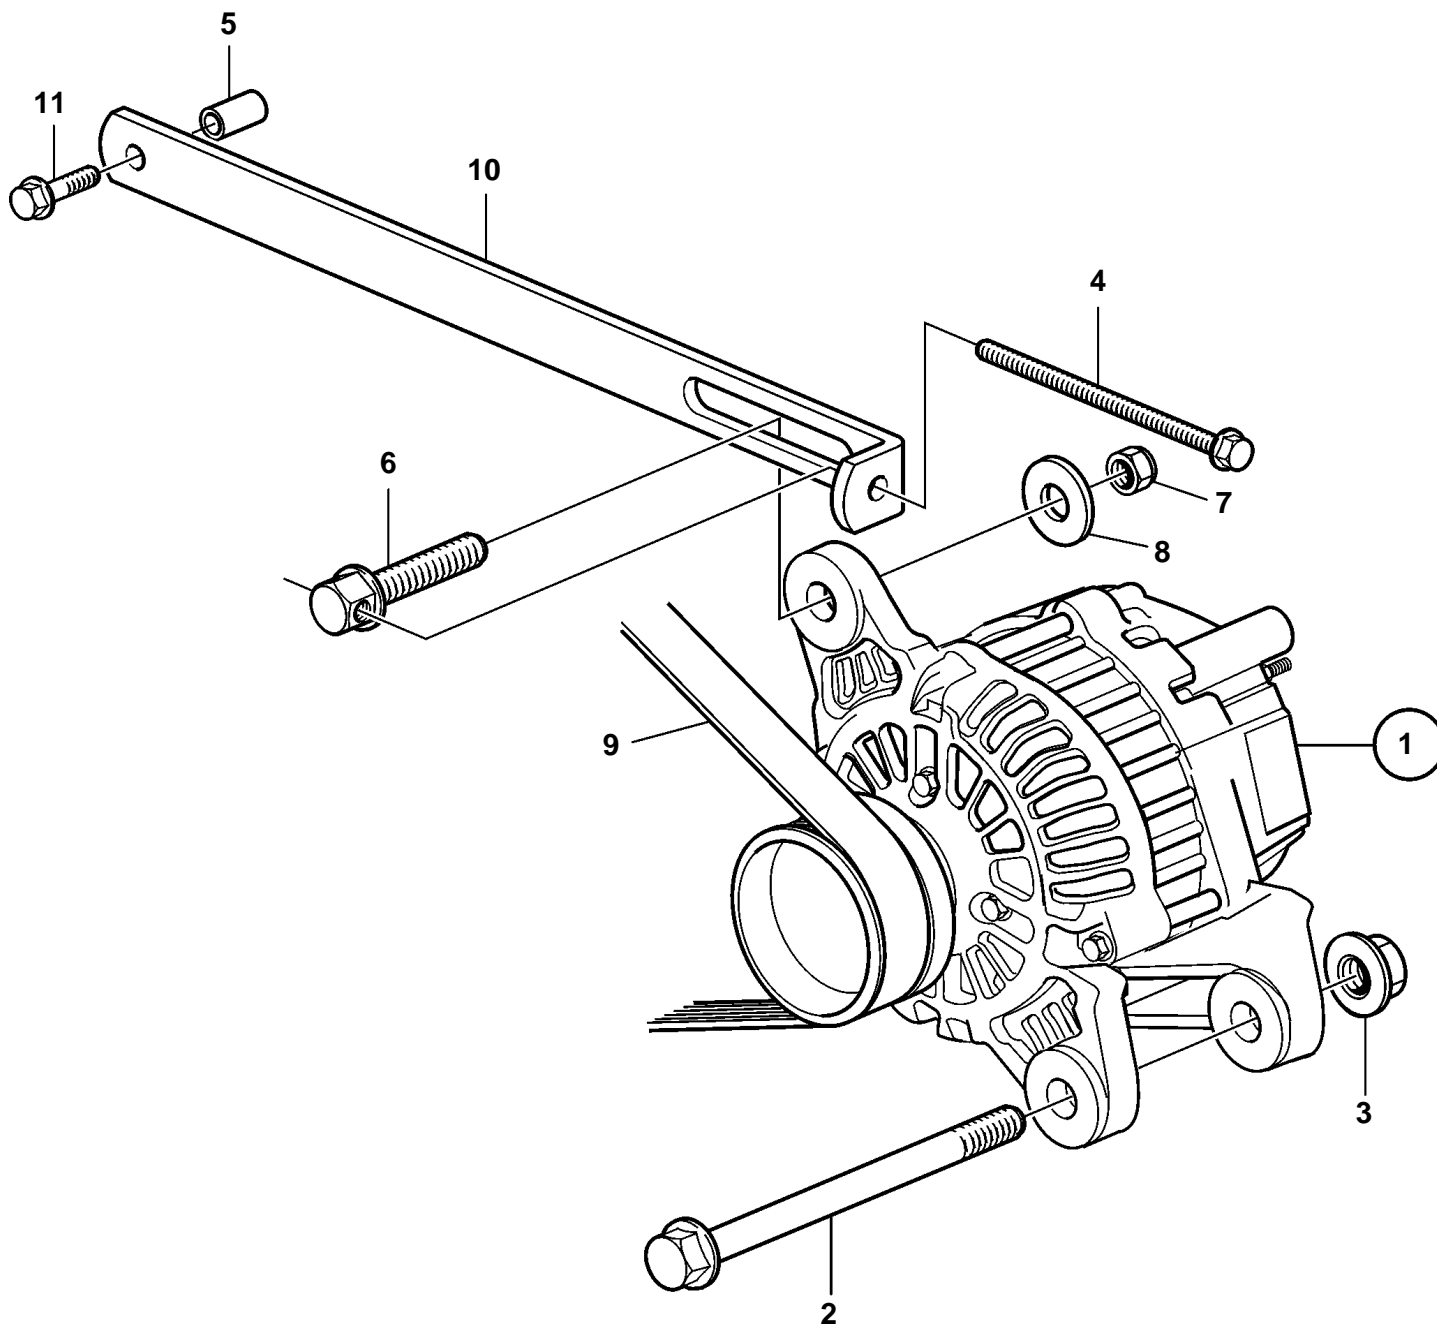

D2-75A, D2-75B, D2-75C, D2-75F

20027

D2-75A, D2-75B, D2-75C, D2-75F

REF	PART NO.	QTY	DESCRIPTION	SEE SEC.	NOTES
1	3803650	1	Alternator, exch		114V 115A
	874502	1	Alternator		
	3803650	1	Alternator, exch, exch		114V 115A
				9893	
2	978447	1	Flange screw		
3	971096	1	Flange nut		
4	977820	1	Hexagon screw		
5	3808872	1	Spacer		
6	861663	1	Lock screw		
7	948645	1	Flange lock nut		
8	960144	1	Washer		
9	3584086	1	Belt		
10	3584100	1	Tensioner		
11	946671	1	Flange screw		