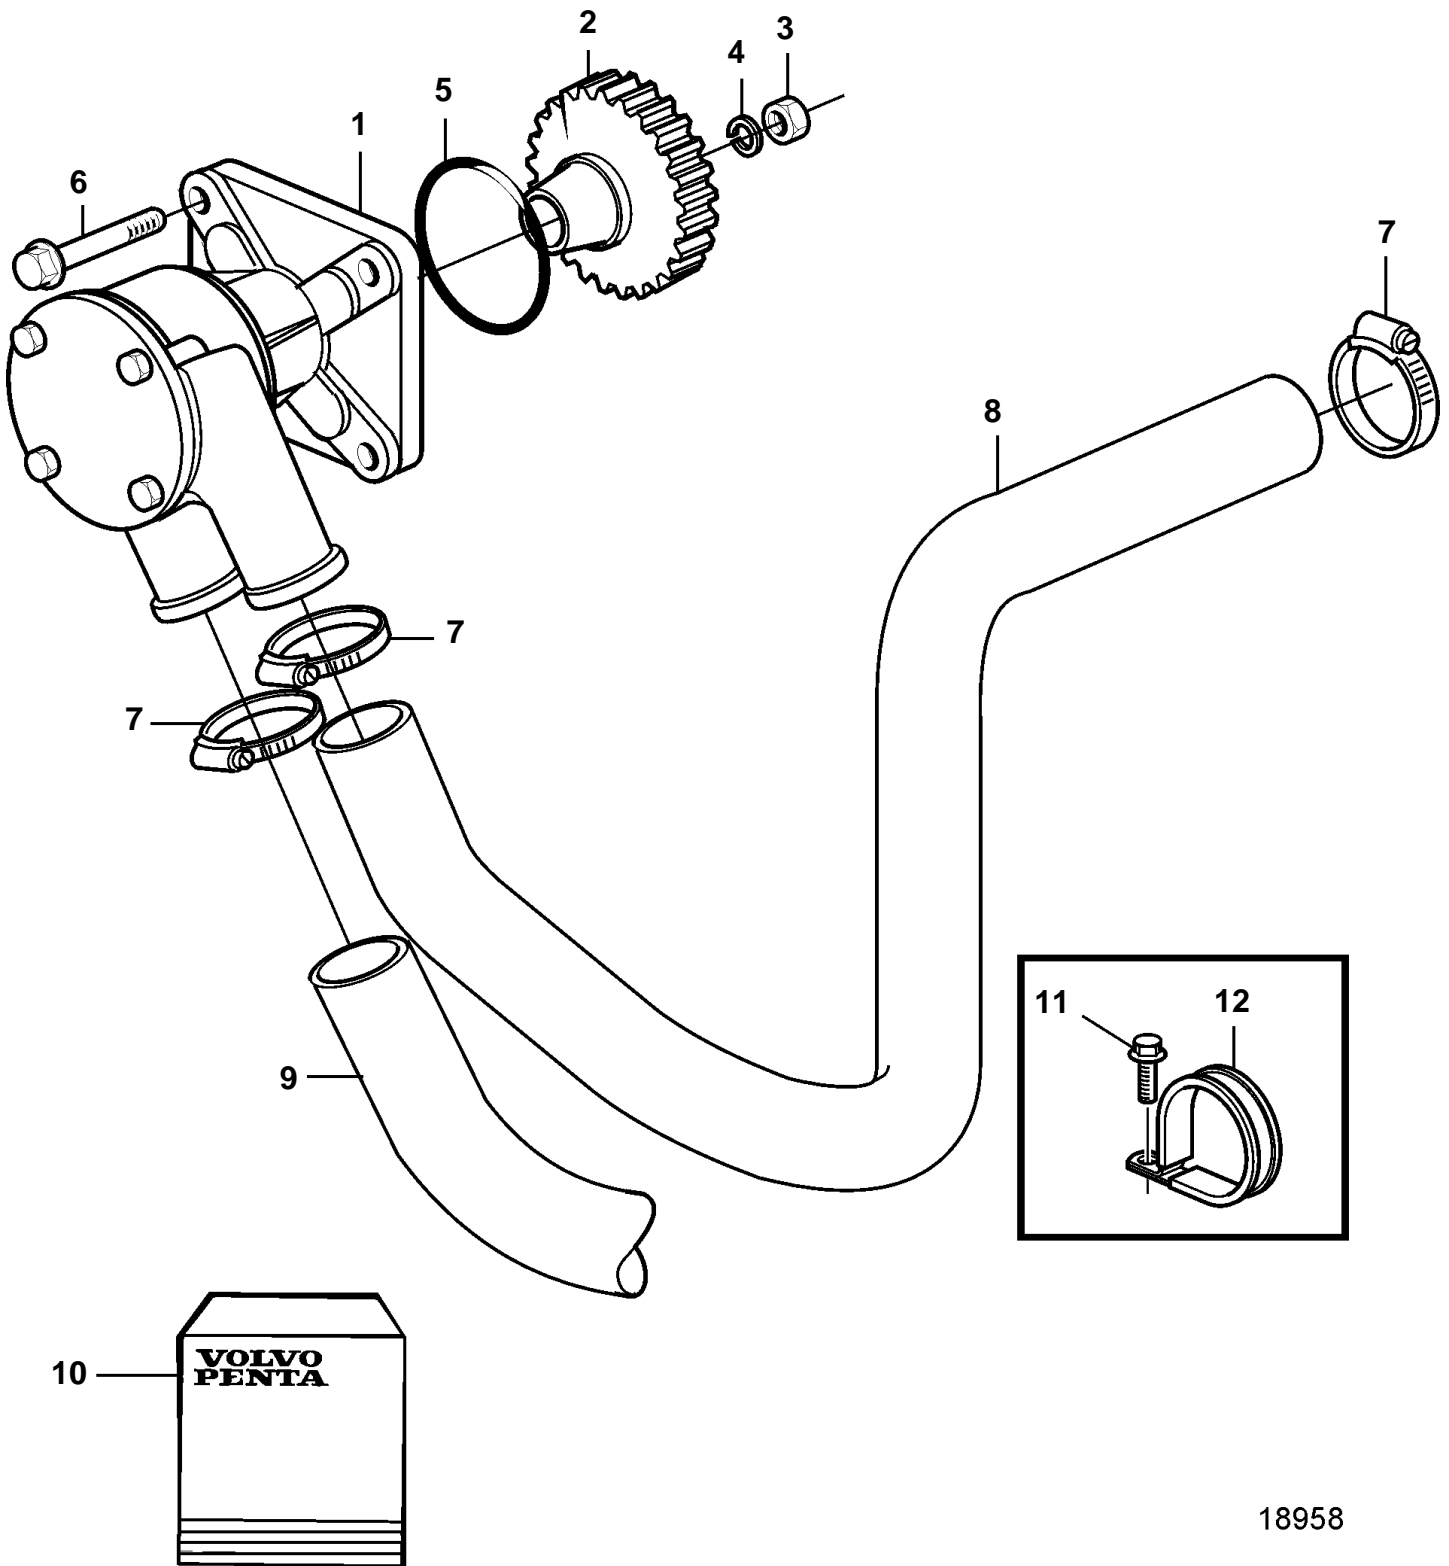

D2-75A, D2-75B, D2-75C, D2-75F

18958

D2-75A, D2-75B, D2-75C, D2-75F

REF	PART NO.	QTY	DESCRIPTION	SEE SEC.
1	3583089	1	Sea water pump	
				7171
2	3580379	1	Gear	
3	971071	1	Hexagon nut	
4	3580015	1	Spring washer	
5	3580380	1	O-ring	
6	21252722	4	Flange screw	
7	853548	4	Hose clamp	
8	3584095	1	Hose	
9		1	Hose	
				5505
				5508
10			Impeller kit	
				6910
11	21246630	1	Hexagon screw	
12	949850	1	Clamp	