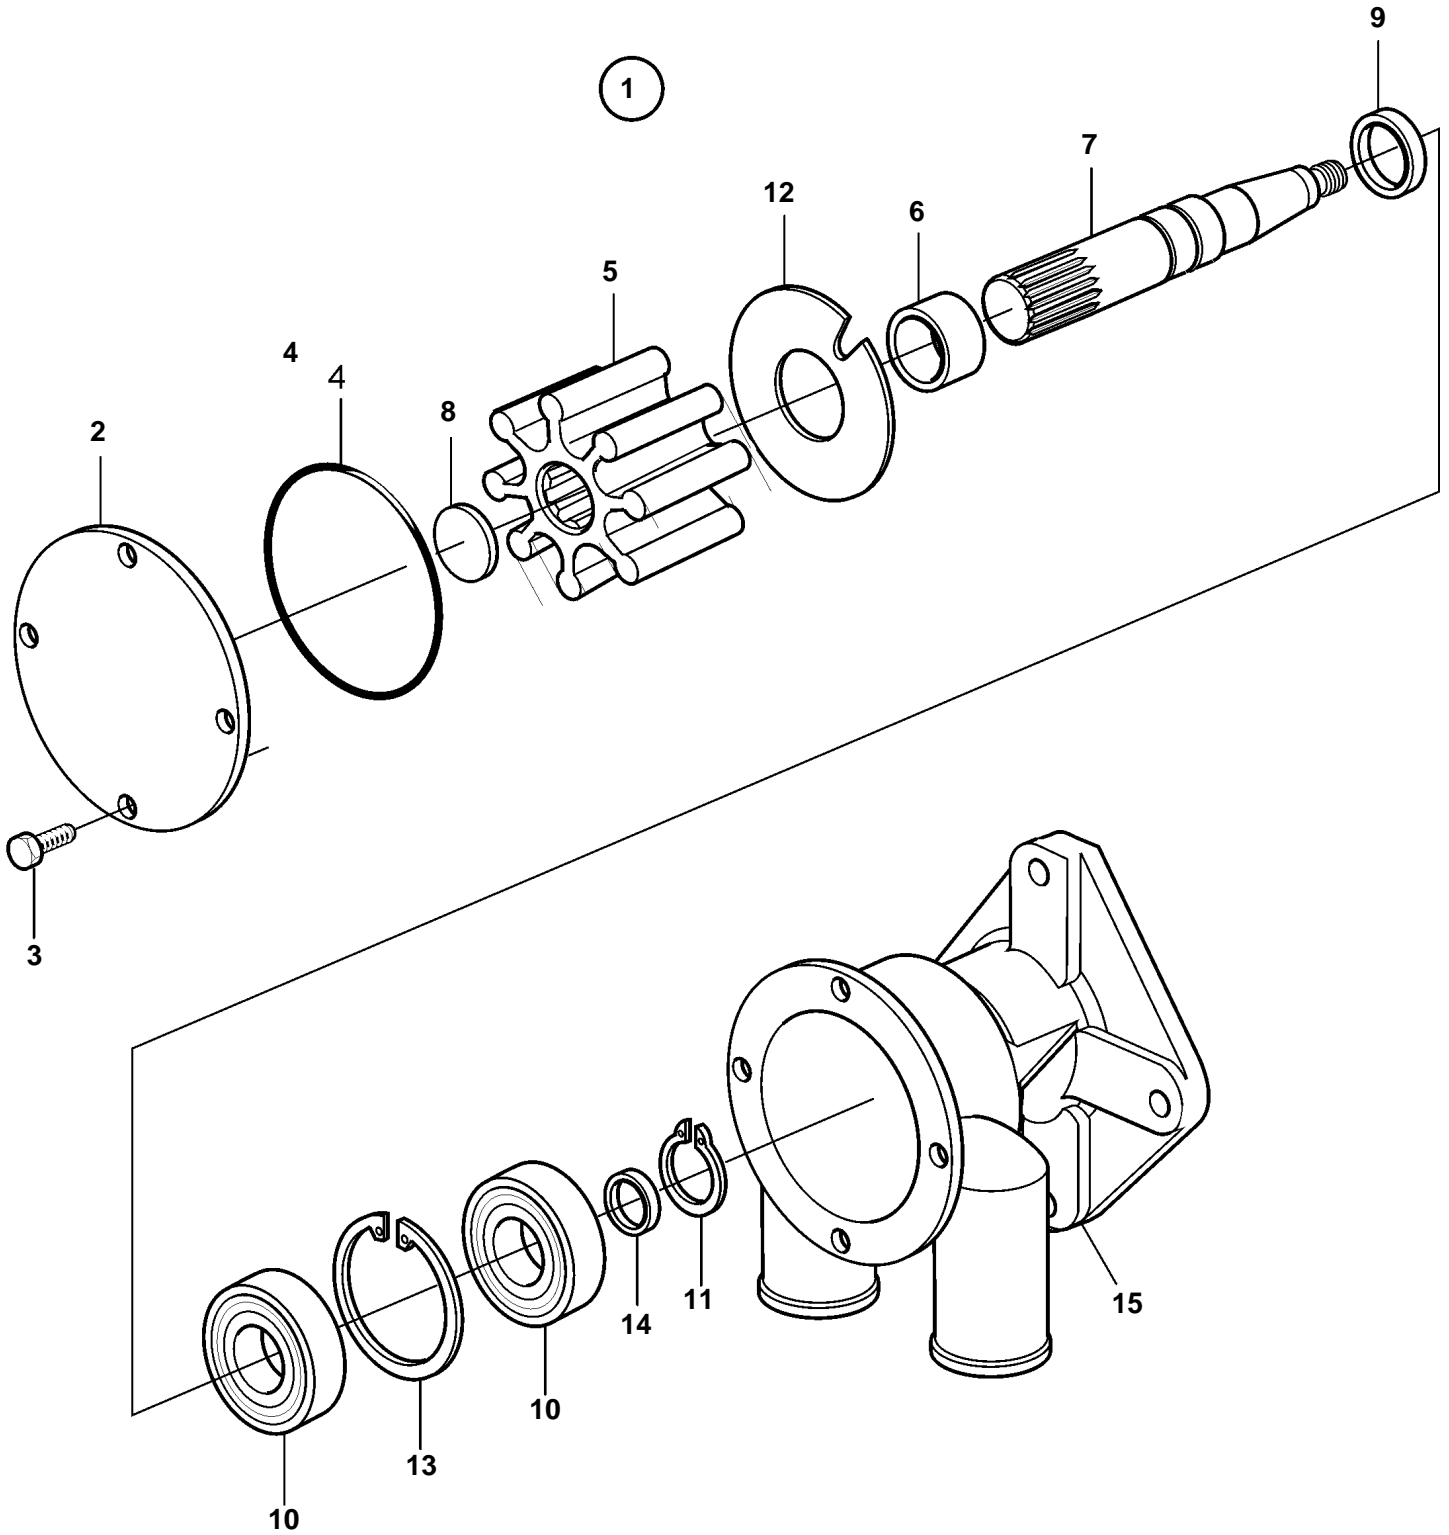

D2-75A, D2-75B, D2-75C, D2-75F

20426

D2-75A, D2-75B, D2-75C, D2-75F

REF	PART NO.	QTY	DESCRIPTION	SEE SEC.	NOTES
1	3583089	1	Sea water pump		
2	3583985	1	· Cardboard tube		
3	3885957	4	· Screw		
4	3583809	1	· O-ring		
5		1	· Impeller kit	6910	D2-75
		1	· Impeller kit	5516	D2-55
6	3583987	1	· Sealing ring		
7		1	· Shaft		
8	3583988	1	· Washer		
9	925057	1	· O-ring		
10	3583989	1	· Ball bearing		Replaced by 860202
	860202	2	· Bearing		
11	914451	1	· Snap ring		
12		1	· Wear ring		
13	3583991	1	· Snap ring		
14	3583992	1	· Sealing ring		
15		1	· Housing		