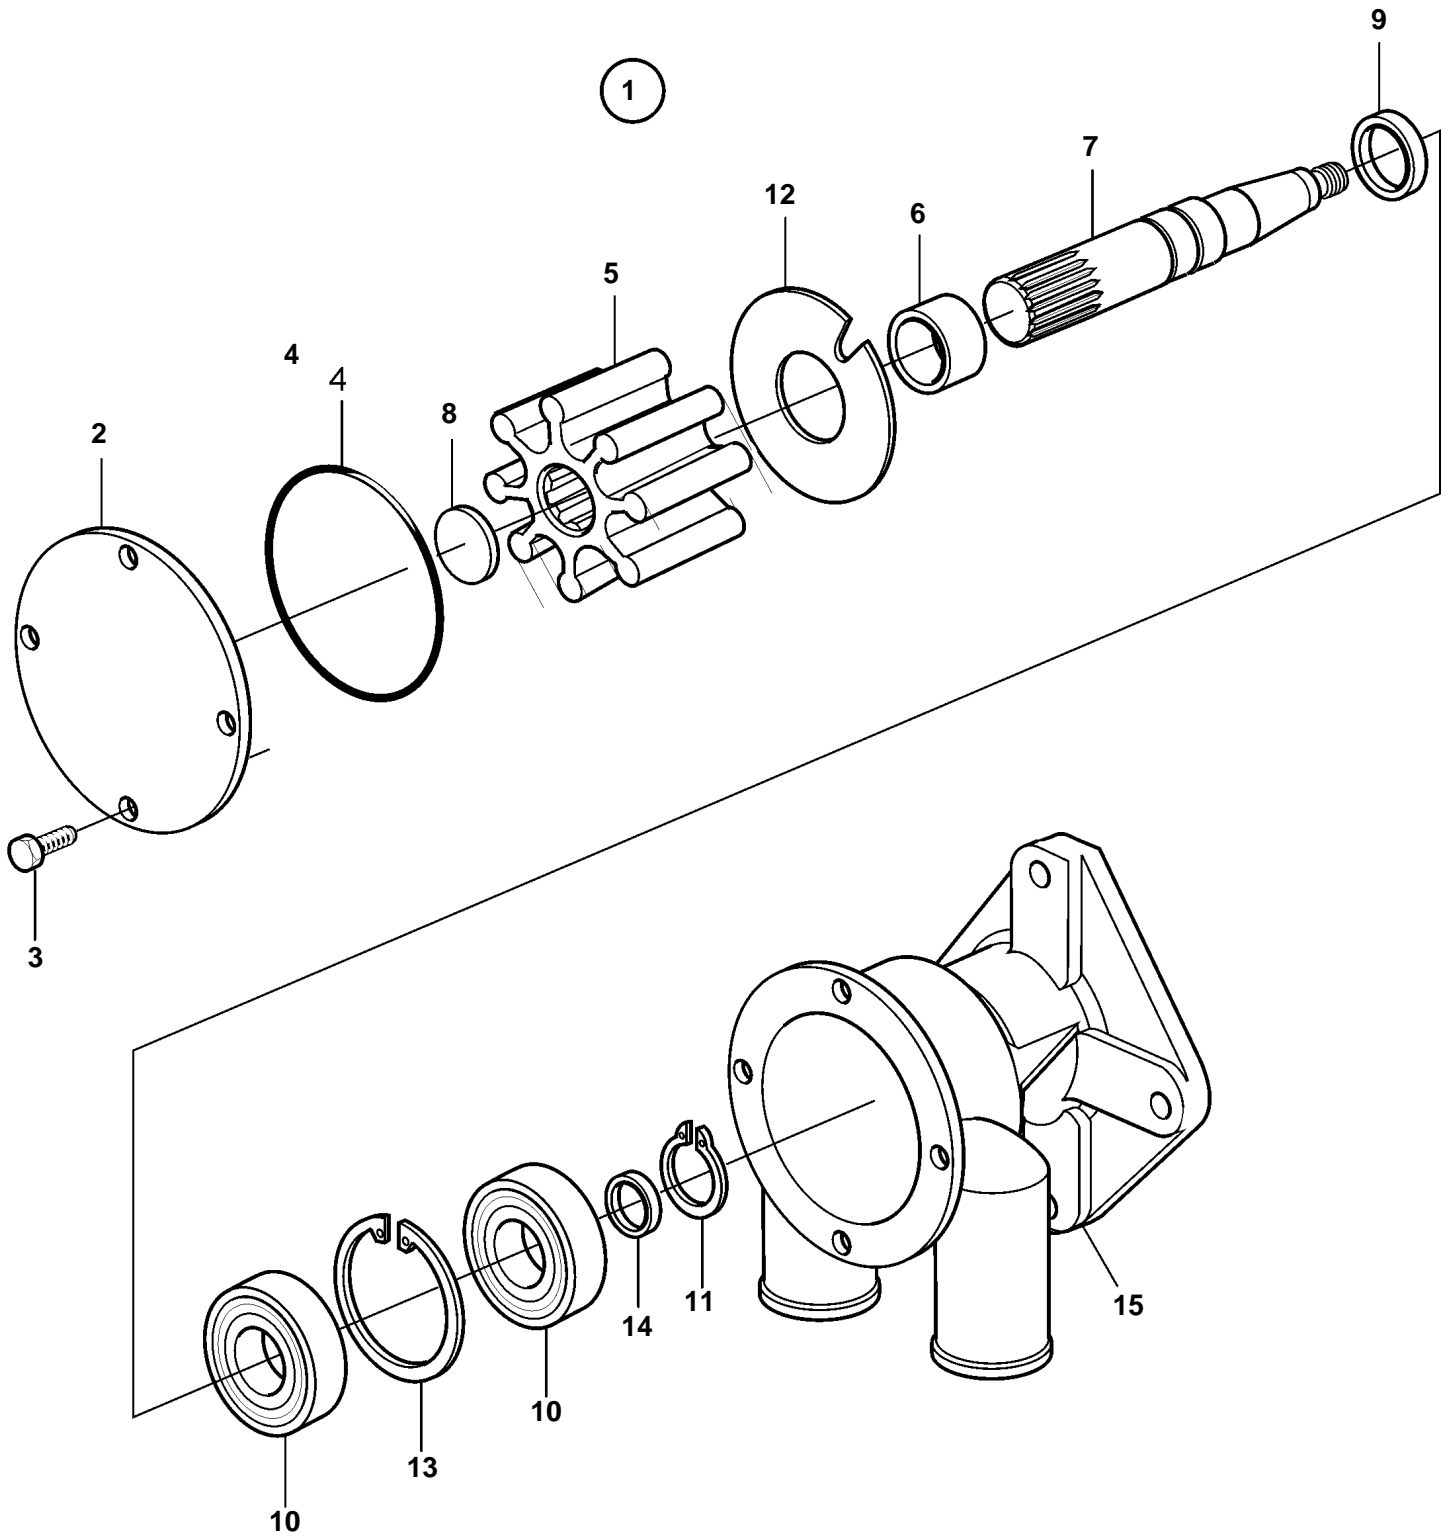

D2-75A, D2-75B, D2-75C, D2-75F

20426

D2-75A, D2-75B, D2-75C, D2-75F

REF	PART NO.	QTY	DESCRIPTION	SEE SEC.	NOTES
1	3583089	1	Sea water pump		
2	3583985	1	· Cardboard tube		
3	3885957	4	· Screw		
4	3583809	1	· O-ring		
5		1	· Impeller kit	6910	D2-75
		1	· Impeller kit	5516	D2-55
6	3583987	1	· Sealing ring		
7		1	· Shaft		
8	3583988	1	· Washer		
9	925057	1	· O-ring		
10	3583989	1	· Ball bearing		Replaced by 860202
	860202	2	· Bearing		
11	914451	1	· Snap ring		
12		1	· Wear ring		
13	3583991	1	· Snap ring		
14	3583992	1	· Sealing ring		
15		1	· Housing		