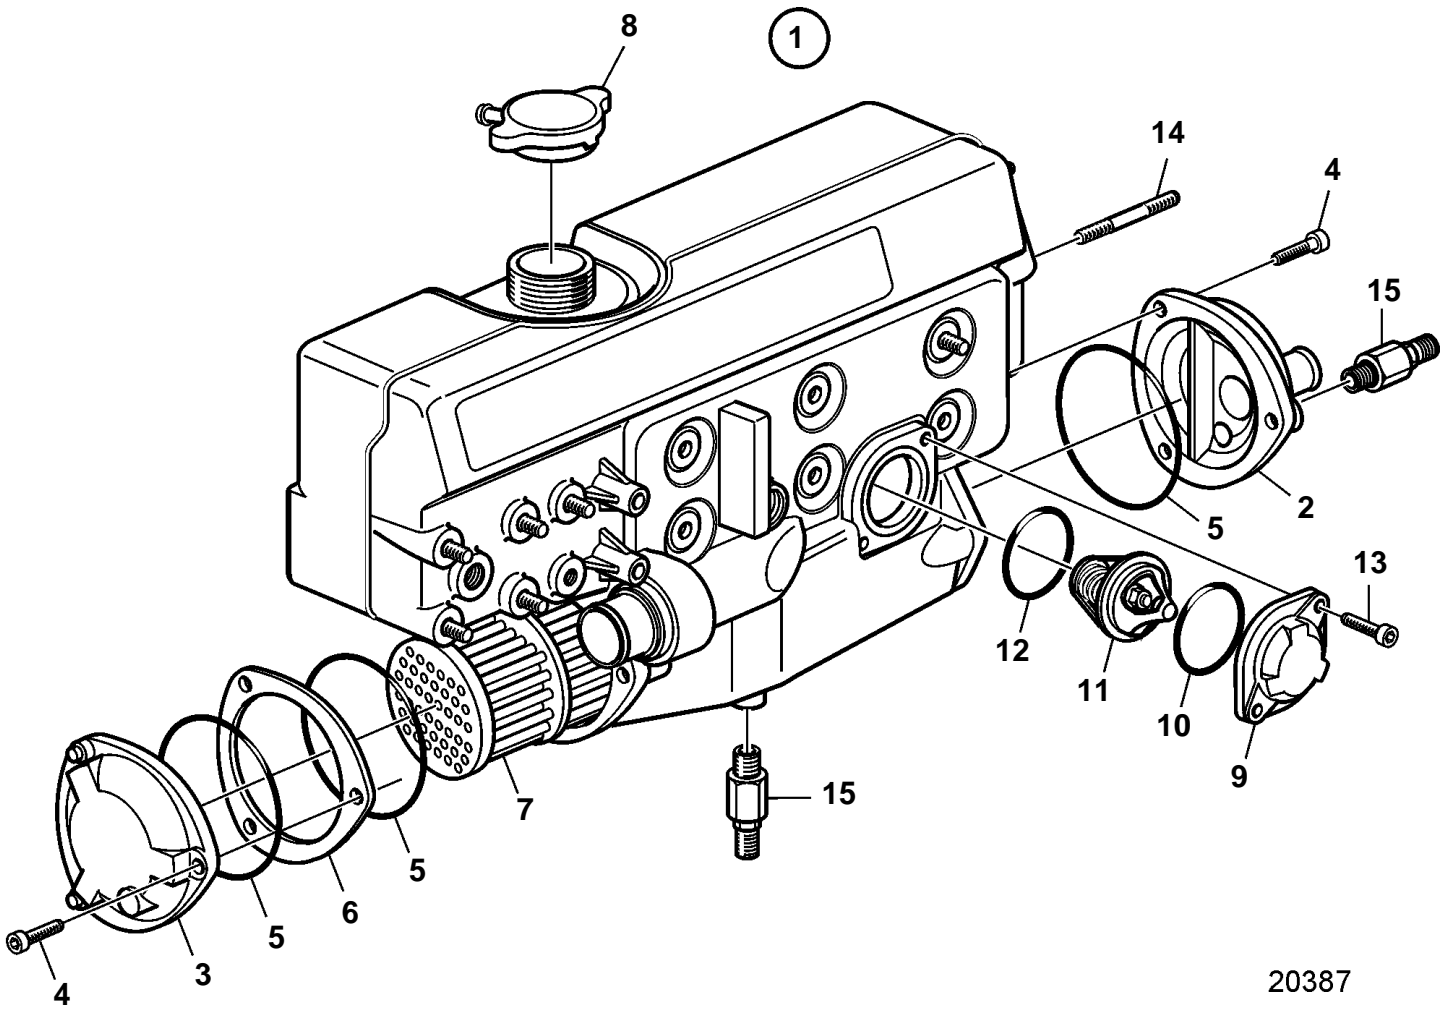

D2-75A, D2-75B, D2-75C, D2-75F

20387

D2-75A, D2-75B, D2-75C, D2-75F

REF	PART NO.	QTY	DESCRIPTION	NOTES
1	3808561	1	Heat exchanger	
2	888628	1	· Cover	
3	888627	1	· Heater	
4	3838337	6	· Screw	
5	3581070	3	· O-ring	
6	3580870	1	· Washer	
7	888626	1	· Heater	
8	888625	1	· Cardboard tube	
9	888622	1	· Thermostat	
10	3583830	1	· O-ring	(888623)
11	888624	1	· Thermostat	
12	3586514	1	· O-ring	
13	959222	2	· Hex. socket screw	
14	3584203	4	· Stud	
15	949918	2	Shut-off cock	