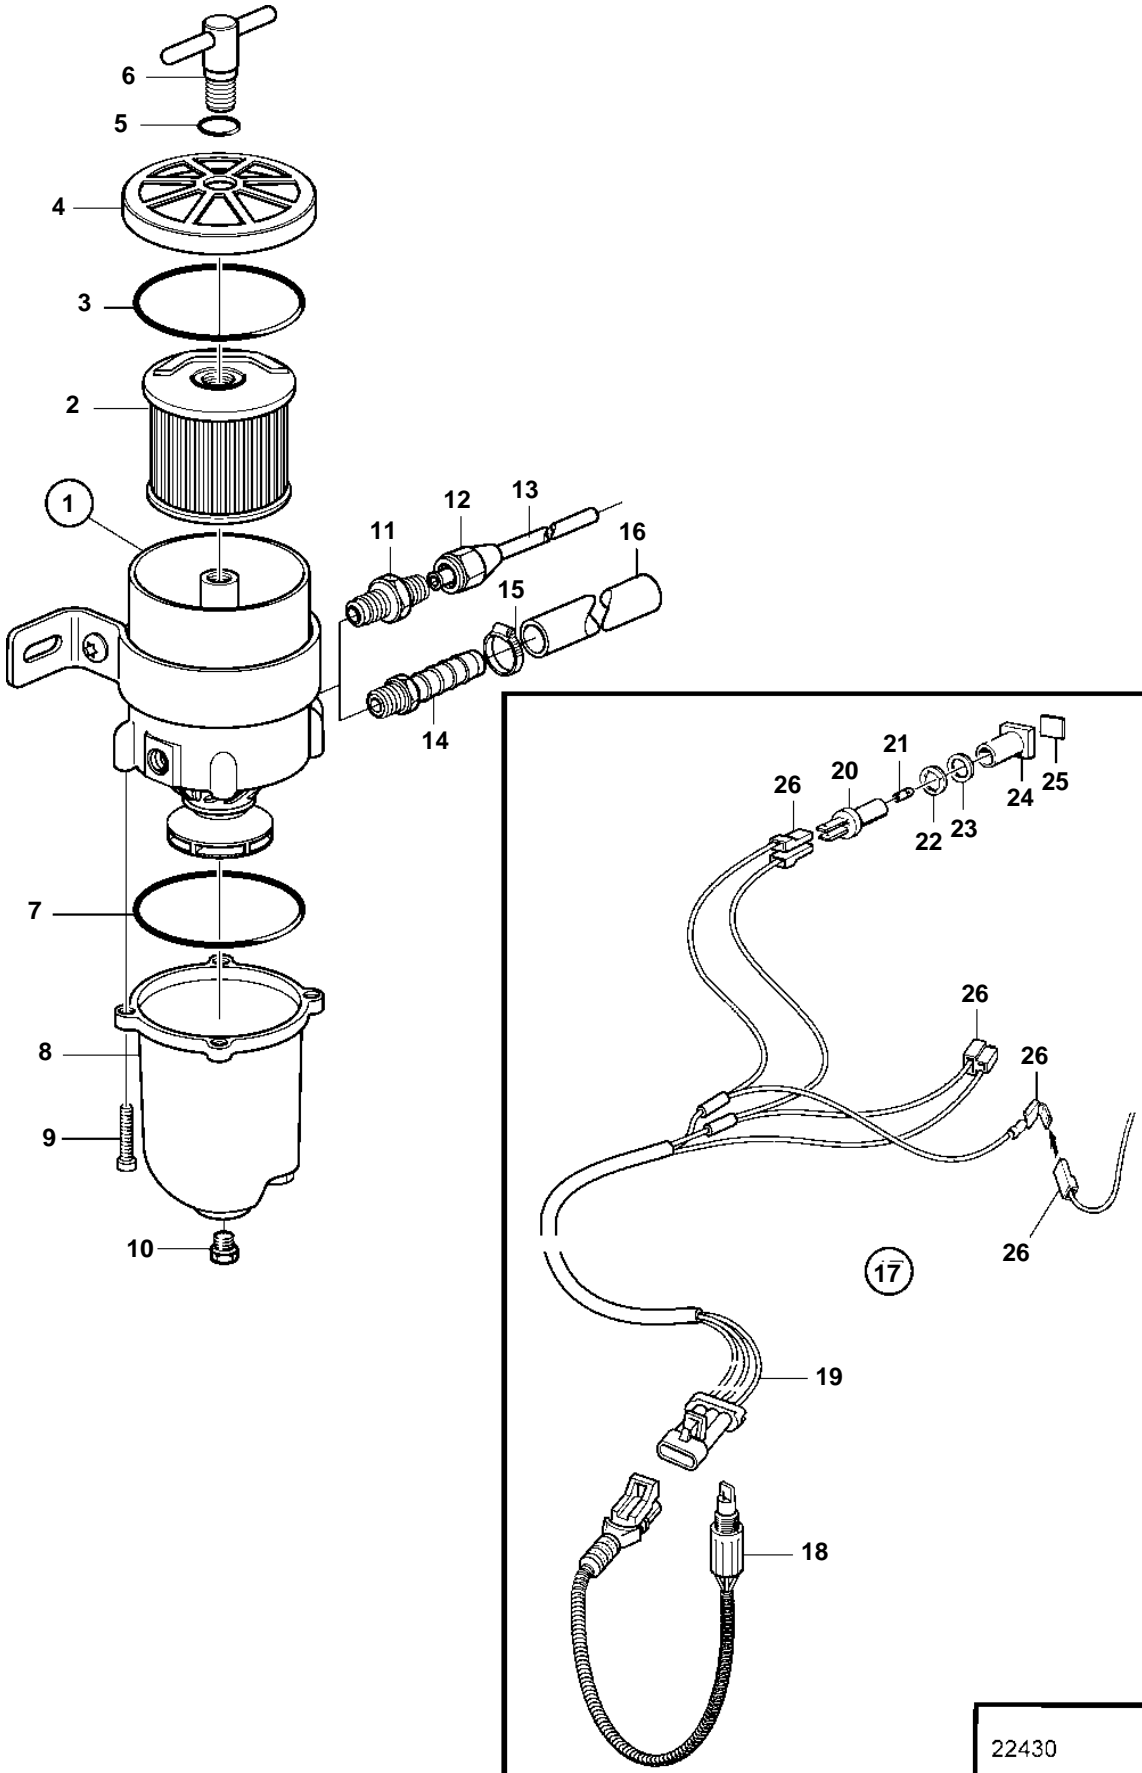

D2-75A

D2-75A

REF	PART NO.	QTY	DESCRIPTION	SEE SEC.	NOTES
1	877763	1	Fuel filter		
2	1147147	1	• Filter insert		2 MIKRON
	861014	1	• Insert		10 MIKRON
	3581760	1	• Filter insert		30 MIKRON
3	838504	1	• Gasket		
4		1	• Strainer		
5	838506	1	• Bowl		
6		1	• Knob		
7	3838861	1	• Gasket		
8	3838848	1	• Bowl		
9	950024	4	• Screw		
10	952075	1	• Plug		
11	954337	2	Nipple		
12	954323	2	Cap nut		
13	1140062	2	Copper tube		
14	3825000	2	Nipple		
15	961664	2	Hose clamp		
16	861057	X	Fuel hose		3/8"
17	1140624	1	Level sensor		
18	3588916	1	• Sender		
19	881774	1	• Wiring harness		
20	808175	1	• Bulb socket		
21	19923	1	• Bulb		12V, 2W
	182059	1	• Bulb		24V, 3W
22	967583	1	• Retainer		
23	829714	1	• Seal		
24	838455	1	• Retainer		
25	872591	1	• Symbol strip		
26		X	• Cables and terminals	1963	