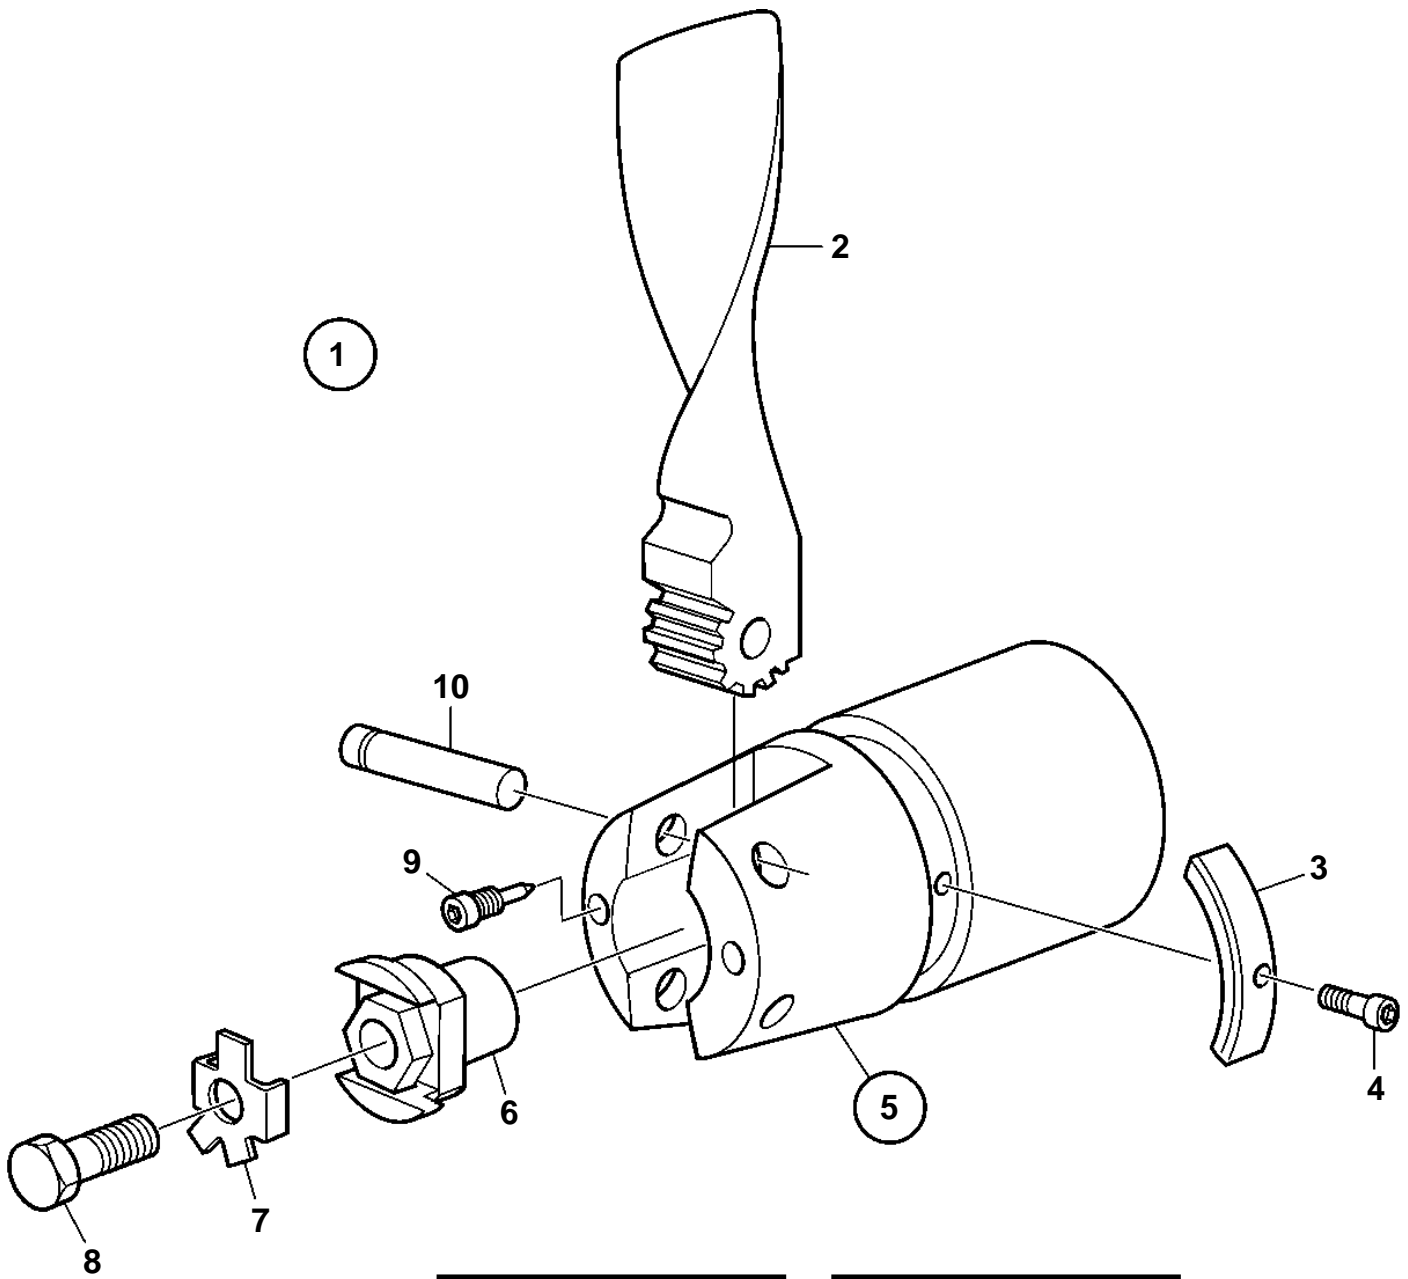

D2-55A, D2-55B, D2-55C, D2-55D, D2-55E, D2-55F

22351

D2-55A, D2-55B, D2-55C, D2-55D, D2-55E, D2-55F

REF	PART NO.	QTY	DESCRIPTION	NOTES
1		1	Propeller	14x6
		1	Propeller	14x8 (3855562)
		1	Propeller	15x9 (3855563)
	3858510	1	Propeller	16x11 (3855565)
	3858511	1	Propeller	17x13
		1	Propeller	17x14 (3855567)
2	872876	1	Propeller	14x6
	872877	1	Propeller	14x8
	872878	1	Propeller	15x9
	872880	1	Propeller	16x11
	872881	1	Propeller	17x13
	873536	1	Propeller blade kit	17x14
	872882	1	Propeller	17x15
	873537	1	Propeller blade kit	17x17
3	3858399	1	Zinc anode kit	
	3858400	1	Magnesium anode kit	
4	963677	3	• Hex. socket screw	
5	3858849	1	Hub kit	
6	3584466	1	• Propeller nut	(3851993)
7	3851994	1	• Lock washer	
8	946730	1	• Hexagon screw	
9	3855529	2	• Screw	
10	3855528	2	• Shaft	
11	828250	1	Lubricating grease	25g
12	1161053	1	Locking fluid	