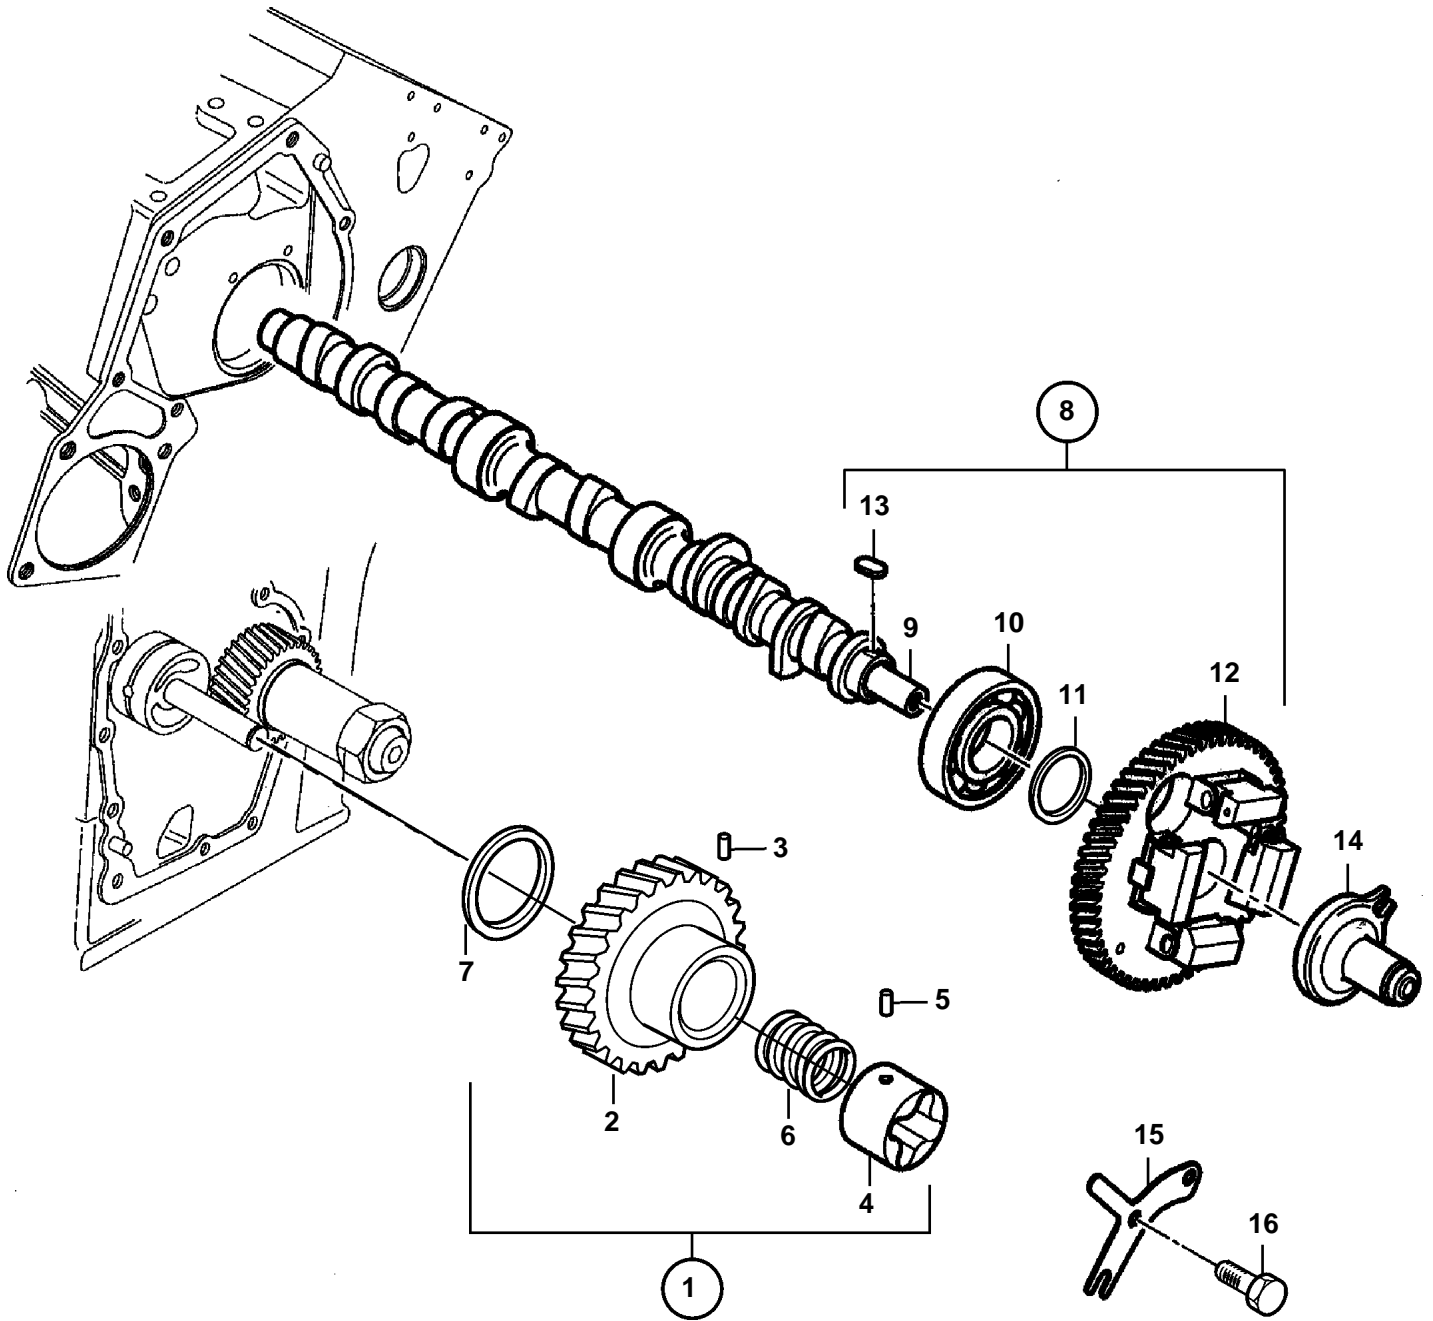

D2-55A, D2-55B, D2-55C, D2-55D, D2-55E

D2-55A, D2-55B, D2-55C, D2-55D, D2-55E

REF	PART NO.	QTY	DESCRIPTION	NOTES
1	3580569	1	Gear	Complete
2			· Gear	
3	3583721	3	· Bushing	
4	3583722	1	· Vane	Replaced by 1 pc complete oil pump gear 3580569
5	3583723	3	· Locating pin	
6	861988	1	· Spring	
7	861986	1	Thrust washer	
8	3583548	1	Camshaft	Replaced by 3586433
	3586433	1	Camshaft	
9		1	· Camshaft	
10	3583715	1	· Bearing	
11	3583717	1	· Spacer	
12	3583718	1	· Gear	
13	861969	1	· Woodruff key	
14	3580568	1	· Sliding sleeve	
15	3583720	1	Plate	
16	861526	1	Screw	