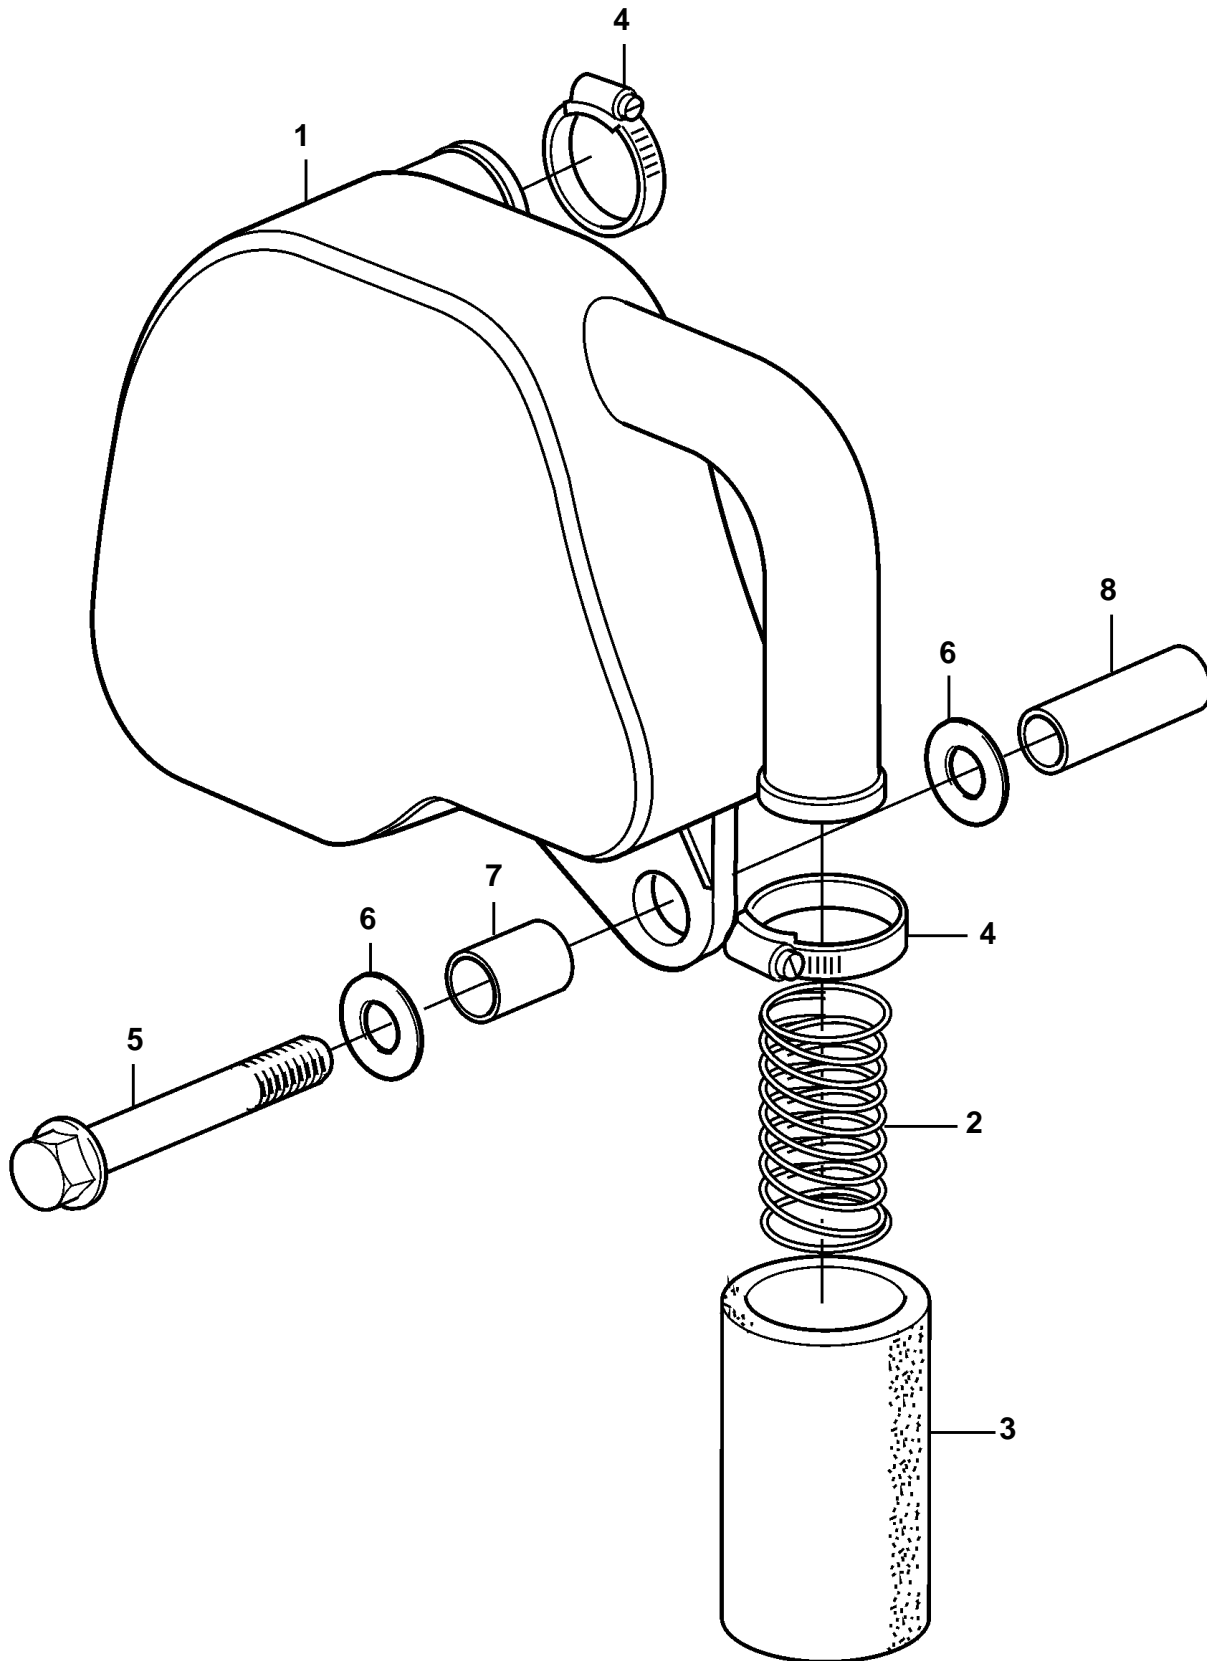

D2-55A, D2-55B, D2-55C, D2-55D, D2-55E, D2-55F

D2-55A, D2-55B, D2-55C, D2-55D, D2-55E, D2-55F

REF	PART NO.	QTY	DESCRIPTION
1	3583068	1	Muffler
2	3580510	1	Spring
3	3580509	1	Filter
4	961672	2	Hose clamp
5	3583796	1	Screw
6	191169	2	Washer
7	3818117	1	Spacer
8	3583797	1	Spacer