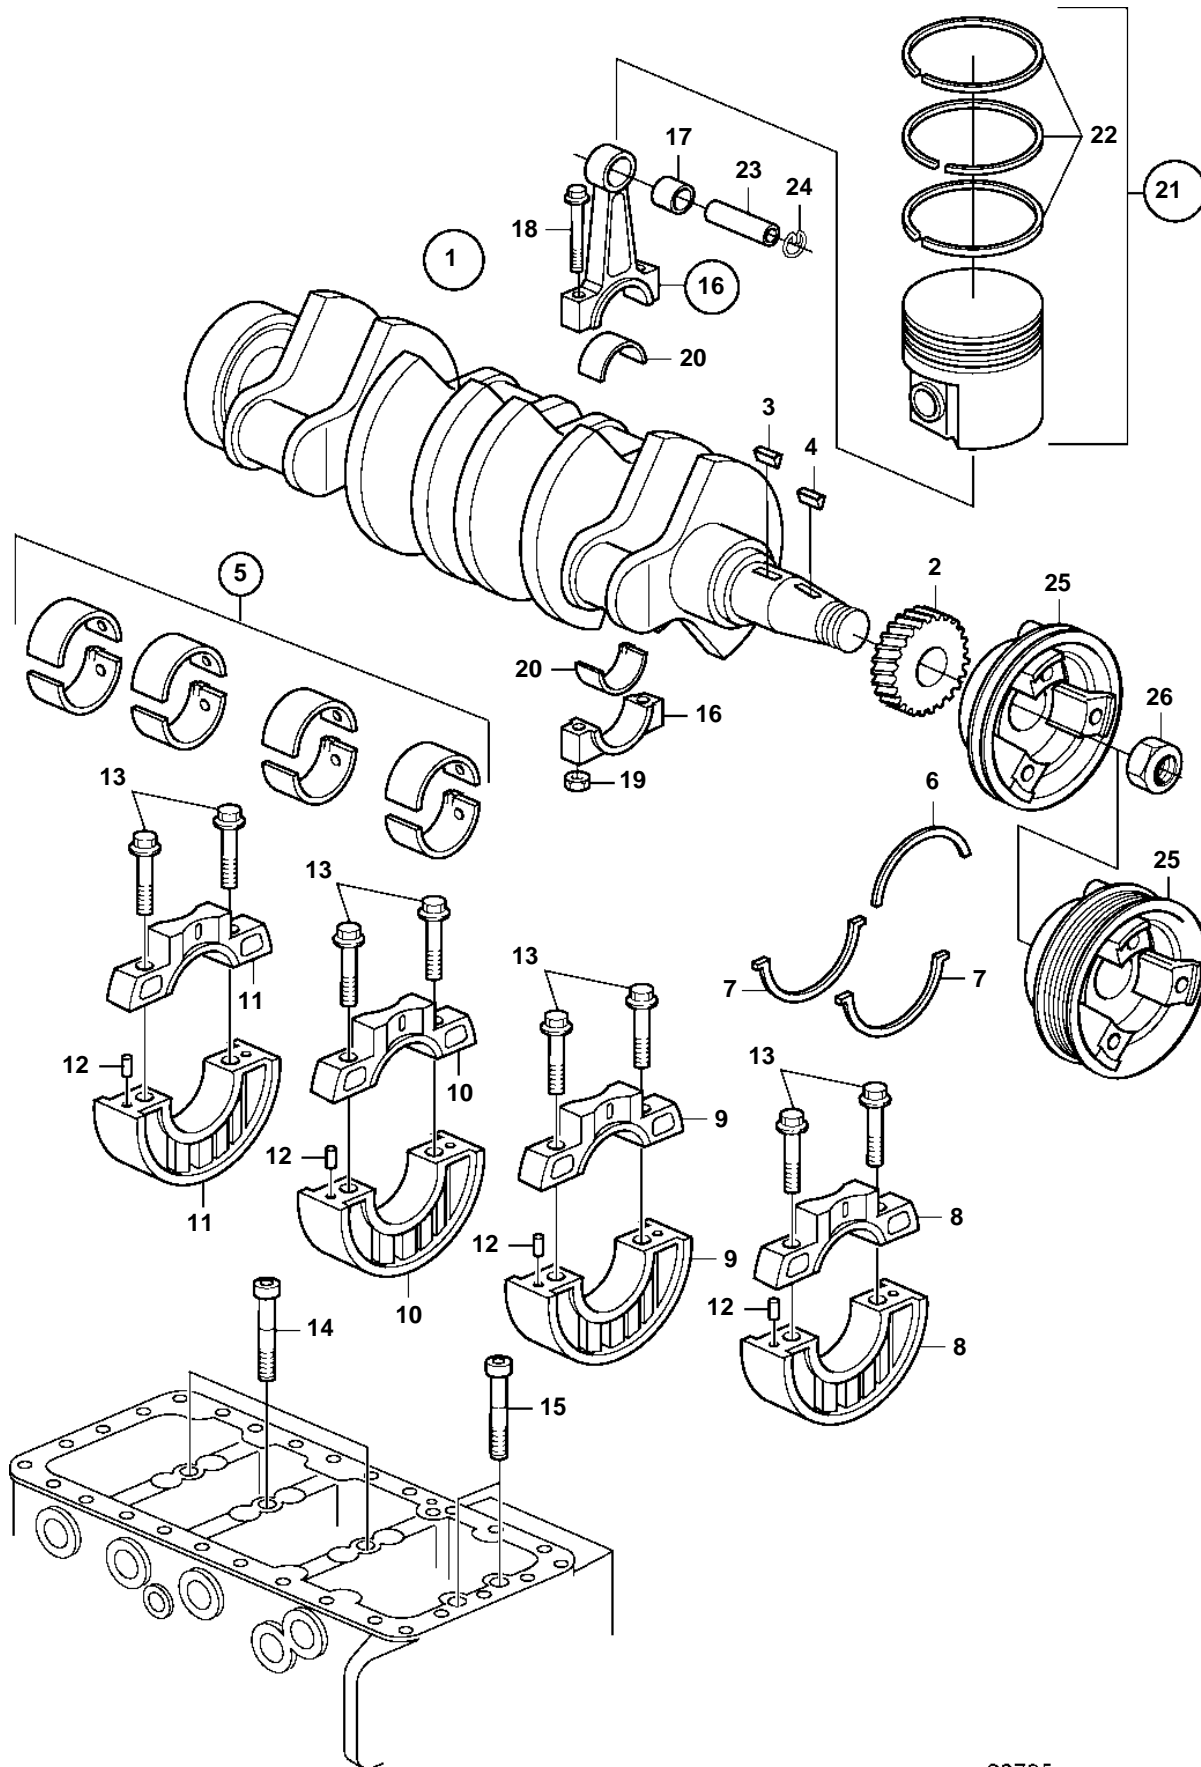

D2-55A, D2-55B, D2-55C, D2-55D, D2-55E, D2-55F

20795

D2-55A, D2-55B, D2-55C, D2-55D, D2-55E, D2-55F

REF	PART NO.	QTY	DESCRIPTION	NOTES
1	3583549	1	Crankshaft	
2	3580532	1	• Gear	D2-55A, D2-55B, D2-55C, D2-55D, D2-55E
	21274781	1	• Gear	D2-55F
3	861969	1	• Woodruff key	
4	861934	1	• Key	
5	877387	1	Main bearing kit	D2-55A, D2-55B, D2-55C, D2-55D, D2-55E
6	3583674	1	Thrust washer, upper	
7	3580543	2	Thrust washer, lower	
8		1	Main bearing	
9		1	Main bearing	
10		1	Main bearing	
11		1	Main bearing	
12		4	Pin	
13	965221	8	Flange screw	
14	965188	3	Flange screw	
15	3583673	2	Screw	
16	3583683	4	Connecting rod	
17	3580553	1	• Bushing	
18	3580554	2	• Screw	
19	3580555	2	• Nut	
20	877388	1	Big-end bearing kit	D2-55A, D2-55B, D2-55C, D2-55D, D2-55E
21	21318269	4	Piston kit	D2-55A, D2-55B, D2-55C, D2-55D, D2-55E
22	3583693	4	• Piston ring	D2-55A, D2-55B, D2-55C, D2-55D, D2-55E
23	3580550	4	Piston pin	
24	3580551	8	Lock ring	
25	3583685	1	Pulley	For V-belt, D2-55A, D2-55B, D2-55C, D2-55D, D2-55E
	3584084	1	Pulley	For Drive Belt, D2-55A, D2-55B, D2-55C, D2-55D, D2-55E
	21194509	1	Pulley	For Drive Belt, D2-55F
26	3580563	1	Nut	