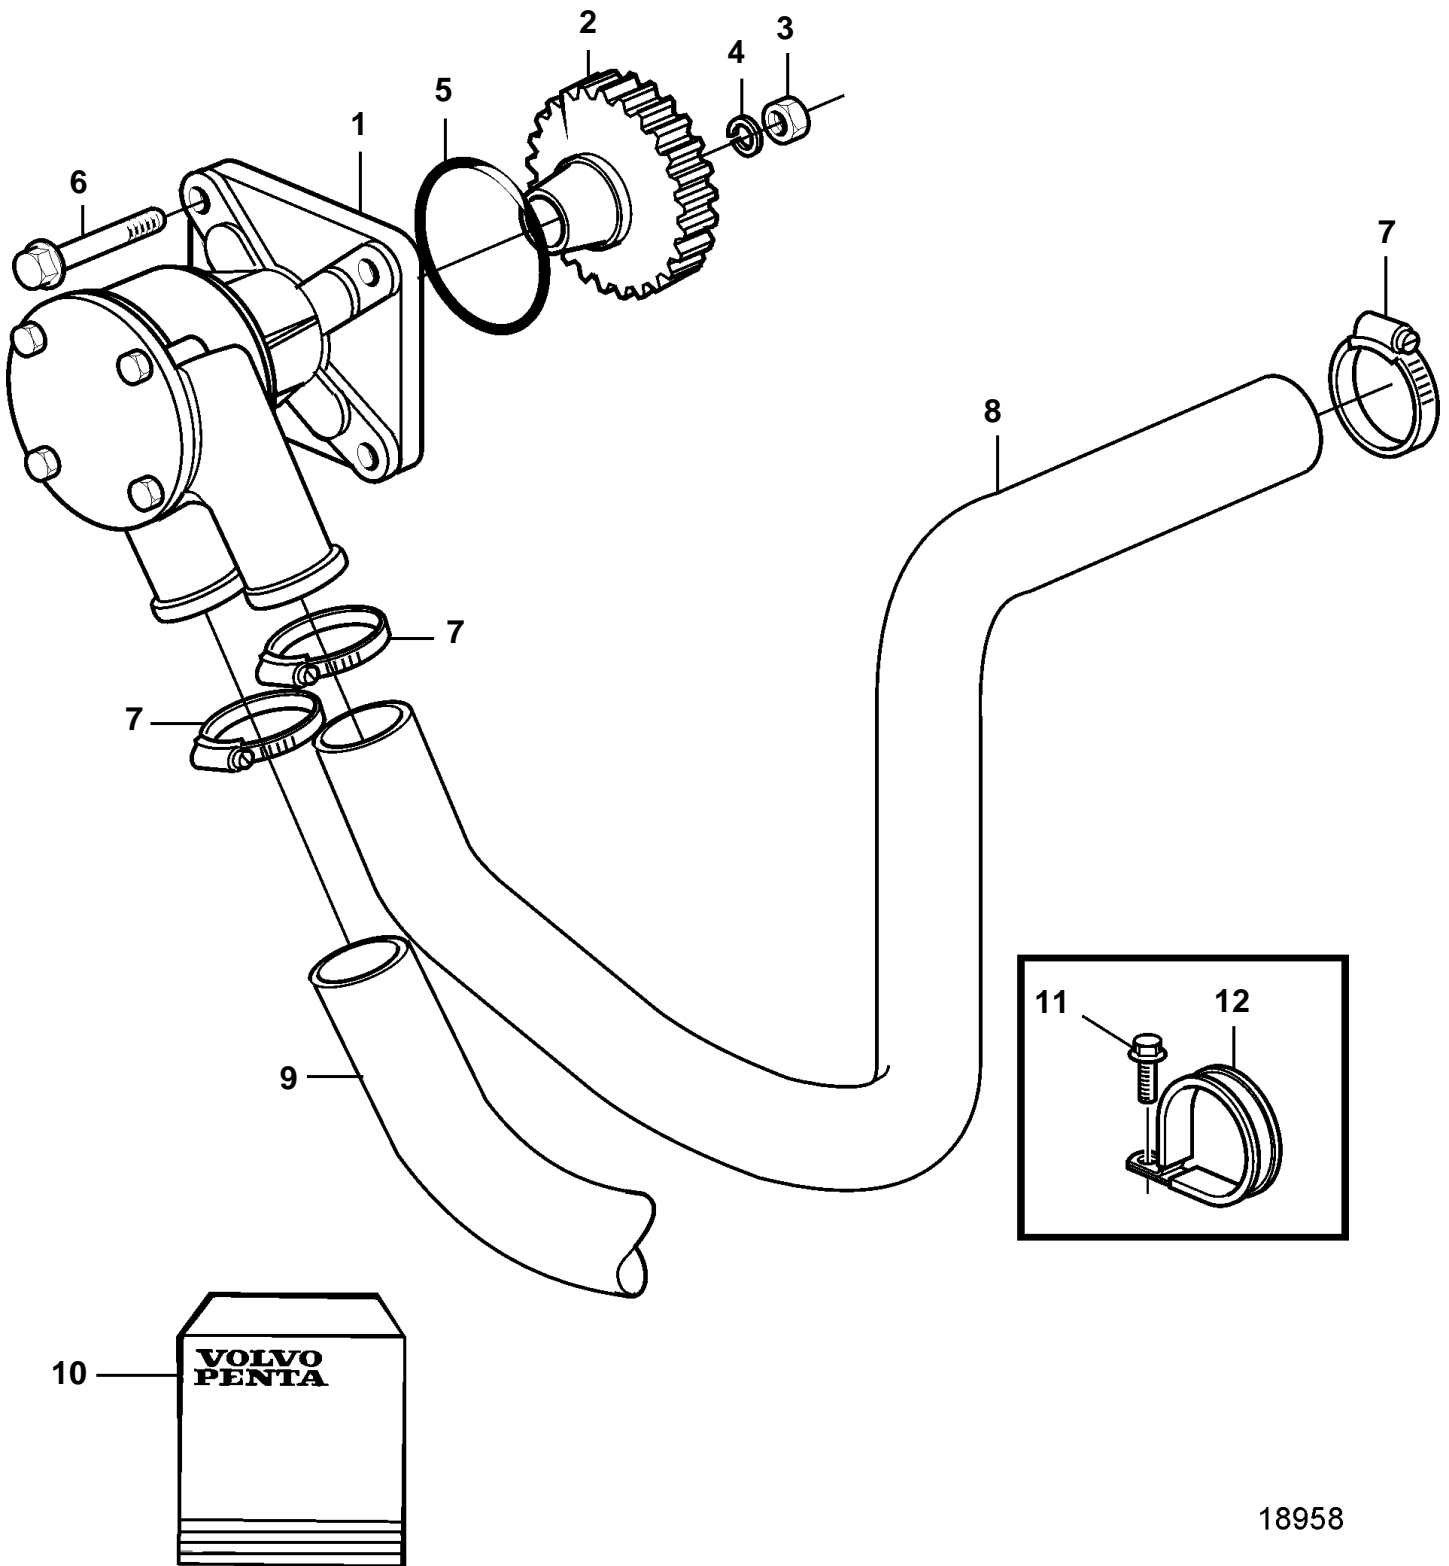

D2-55A, D2-55B, D2-55C, D2-55D, D2-55E, D2-55F

18958

D2-55A, D2-55B, D2-55C, D2-55D, D2-55E, D2-55F

REF	PART NO.	QTY	DESCRIPTION	SEE SEC.	NOTES
1	3583089	1	Sea water pump		
				7171	
2	3580379	1	Gear		
3	971071	1	Hexagon nut		
4	3580015	1	Spring washer		
5	3580380	1	O-ring		
6	21252722	4	Flange screw		
7	943476	4	Hose clamp		
8	3583064	1	Hose		D2-55A, D2-55B
	3589546	1	Hose		D2-55C, D2-55D, D2-55E, D2-55F
9			Hose		For HS25A-A
				5505	
			Hose		For MS25L-A and MS25A-A
				5508	
10			Impeller kit		
				5516	
11	21246630	1	Hexagon screw		M8X25
12	949850	1	Clamp		