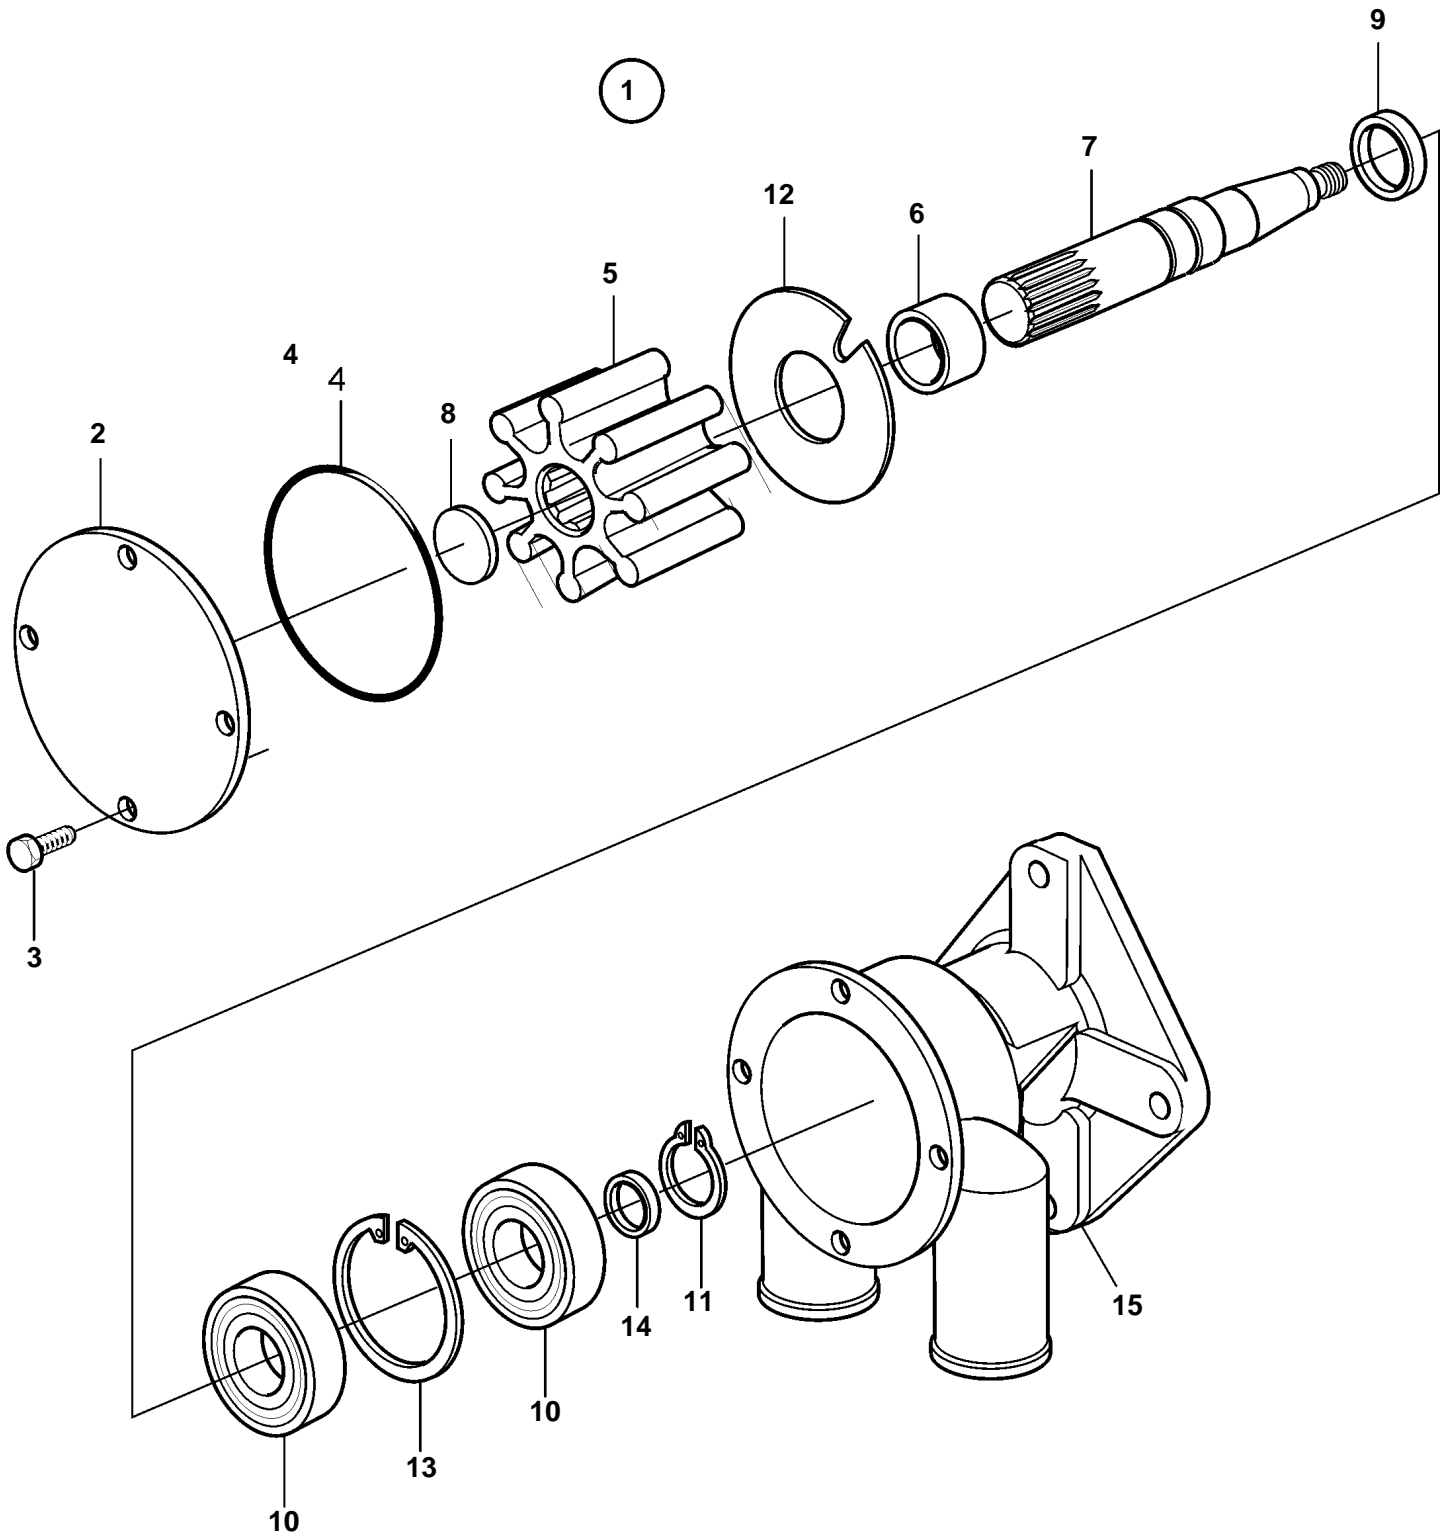

D2-55A, D2-55B, D2-55C, D2-55D, D2-55E, D2-55F

20426

D2-55A, D2-55B, D2-55C, D2-55D, D2-55E, D2-55F

REF	PART NO.	QTY	DESCRIPTION	SEE SEC.	NOTES
1	3583089	1	Sea water pump		
2	3583985	1	· Cardboard tube		
3	3885957	4	· Screw		
4	3583809	1	· O-ring		
5		1	· Impeller kit	6910	D2-75
		1	· Impeller kit	5516	D2-55
6	3583987	1	· Sealing ring		
7		1	· Shaft		
8	3583988	1	· Washer		
9	925057	1	· O-ring		
10	3583989	1	· Ball bearing		Replaced by 860202
	860202	2	· Bearing		
11	914451	1	· Snap ring		
12		1	· Wear ring		
13	3583991	1	· Snap ring		
14	3583992	1	· Sealing ring		
15		1	· Housing		