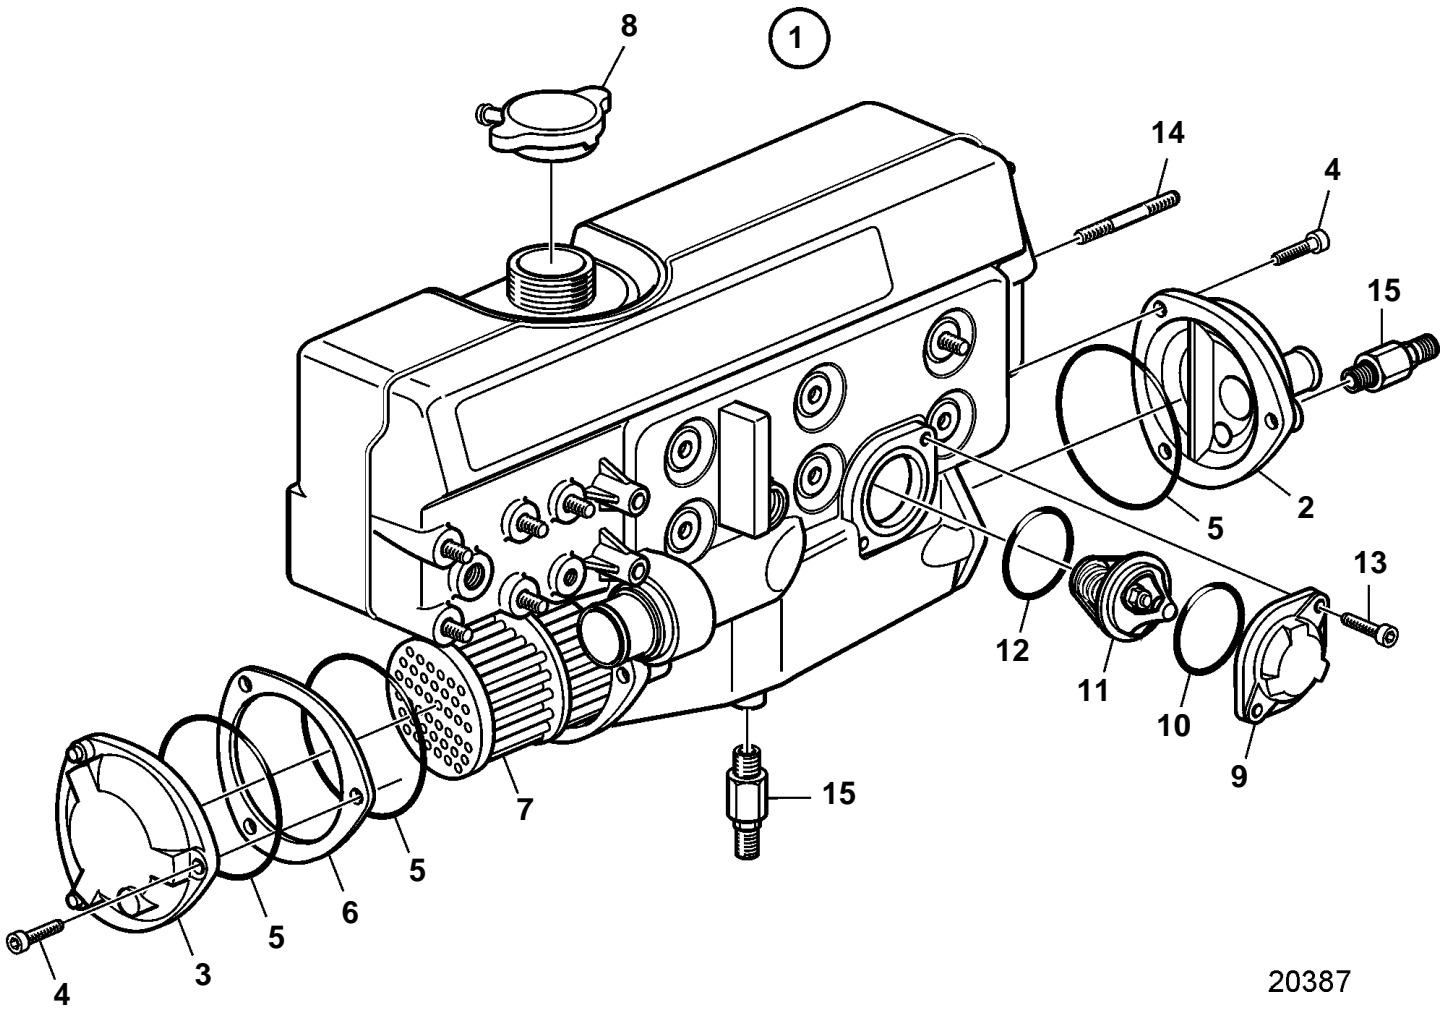

D2-55C, D2-55D, D2-55F

20387

D2-55C, D2-55D, D2-55F

REF	PART NO.	QTY	DESCRIPTION	NOTES
1	3808561	1	Heat exchanger	
2	888628	1	· Cover	
3	888627	1	· Heater	
4	3838337	6	· Screw	
5	3581070	3	· O-ring	
6	3580870	1	· Washer	
7	888626	1	· Heater	
8	888625	1	· Cardboard tube	
9	888622	1	· Thermostat	
10	3583830	1	· O-ring	(888623)
11	888624	1	· Thermostat	
12	3586514	1	· O-ring	
13	959222	2	· Hex. socket screw	
14	3584203	4	· Stud	
15	949918	2	Shut-off cock	