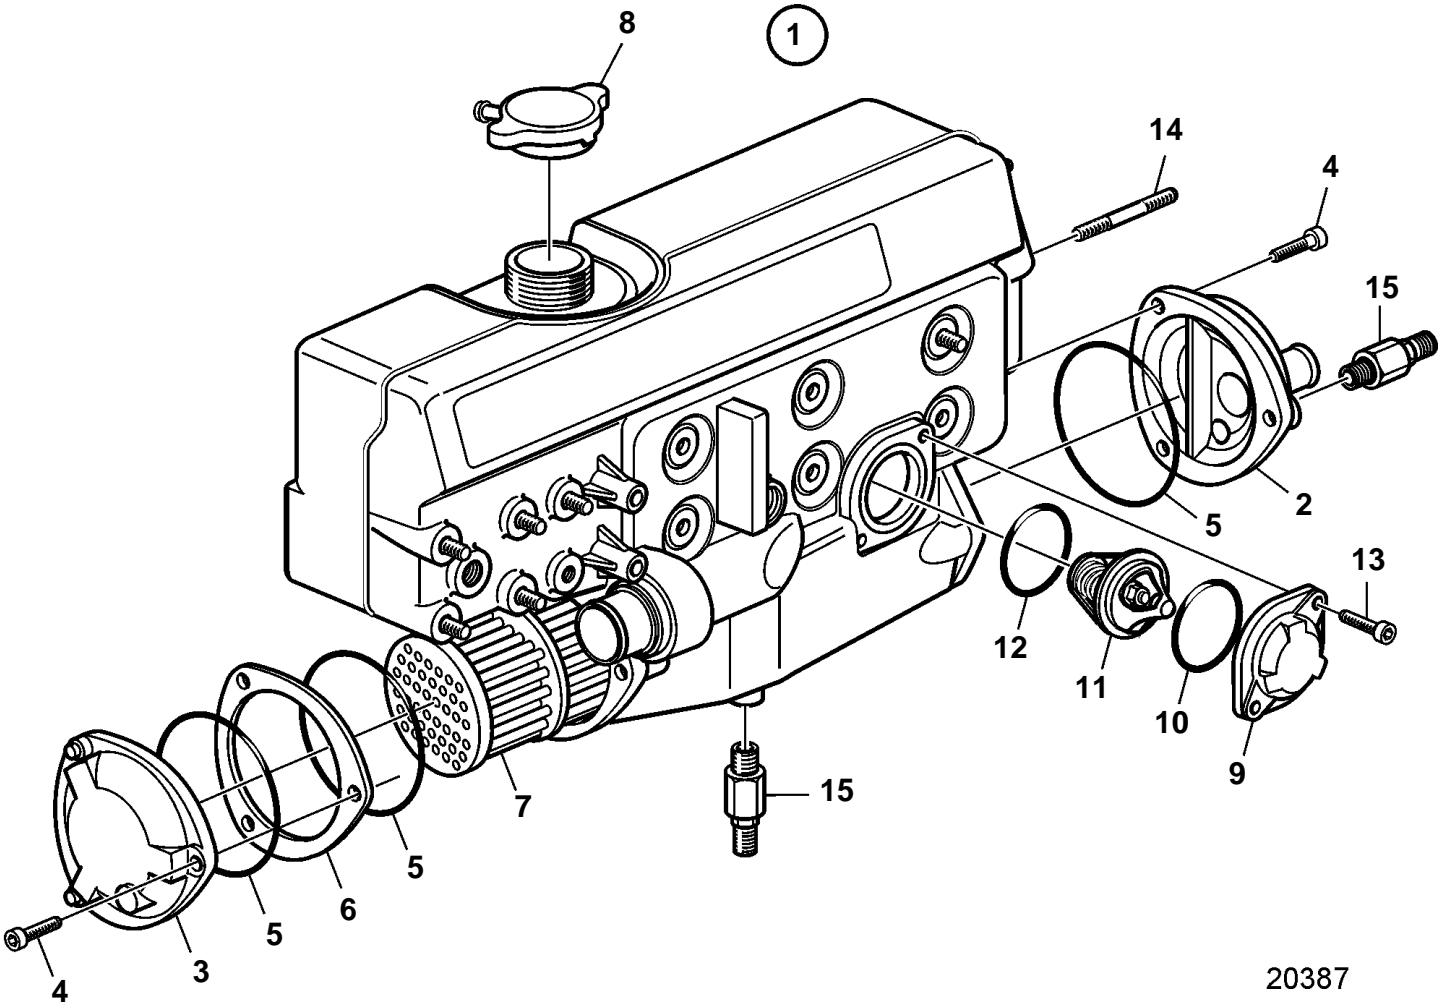

D2-55C, D2-55D, D2-55F

20387

D2-55C, D2-55D, D2-55F

REF	PART NO.	QTY	DESCRIPTION	NOTES
1	3808561	1	Heat exchanger	
2	888628	1	· Cover	
3	888627	1	· Heater	
4	3838337	6	· Screw	
5	3581070	3	· O-ring	
6	3580870	1	· Washer	
7	888626	1	· Heater	
8	888625	1	· Cardboard tube	
9	888622	1	· Thermostat	
10	3583830	1	· O-ring	(888623)
11	888624	1	· Thermostat	
12	3586514	1	· O-ring	
13	959222	2	· Hex. socket screw	
14	3584203	4	· Stud	
15	949918	2	Shut-off cock	