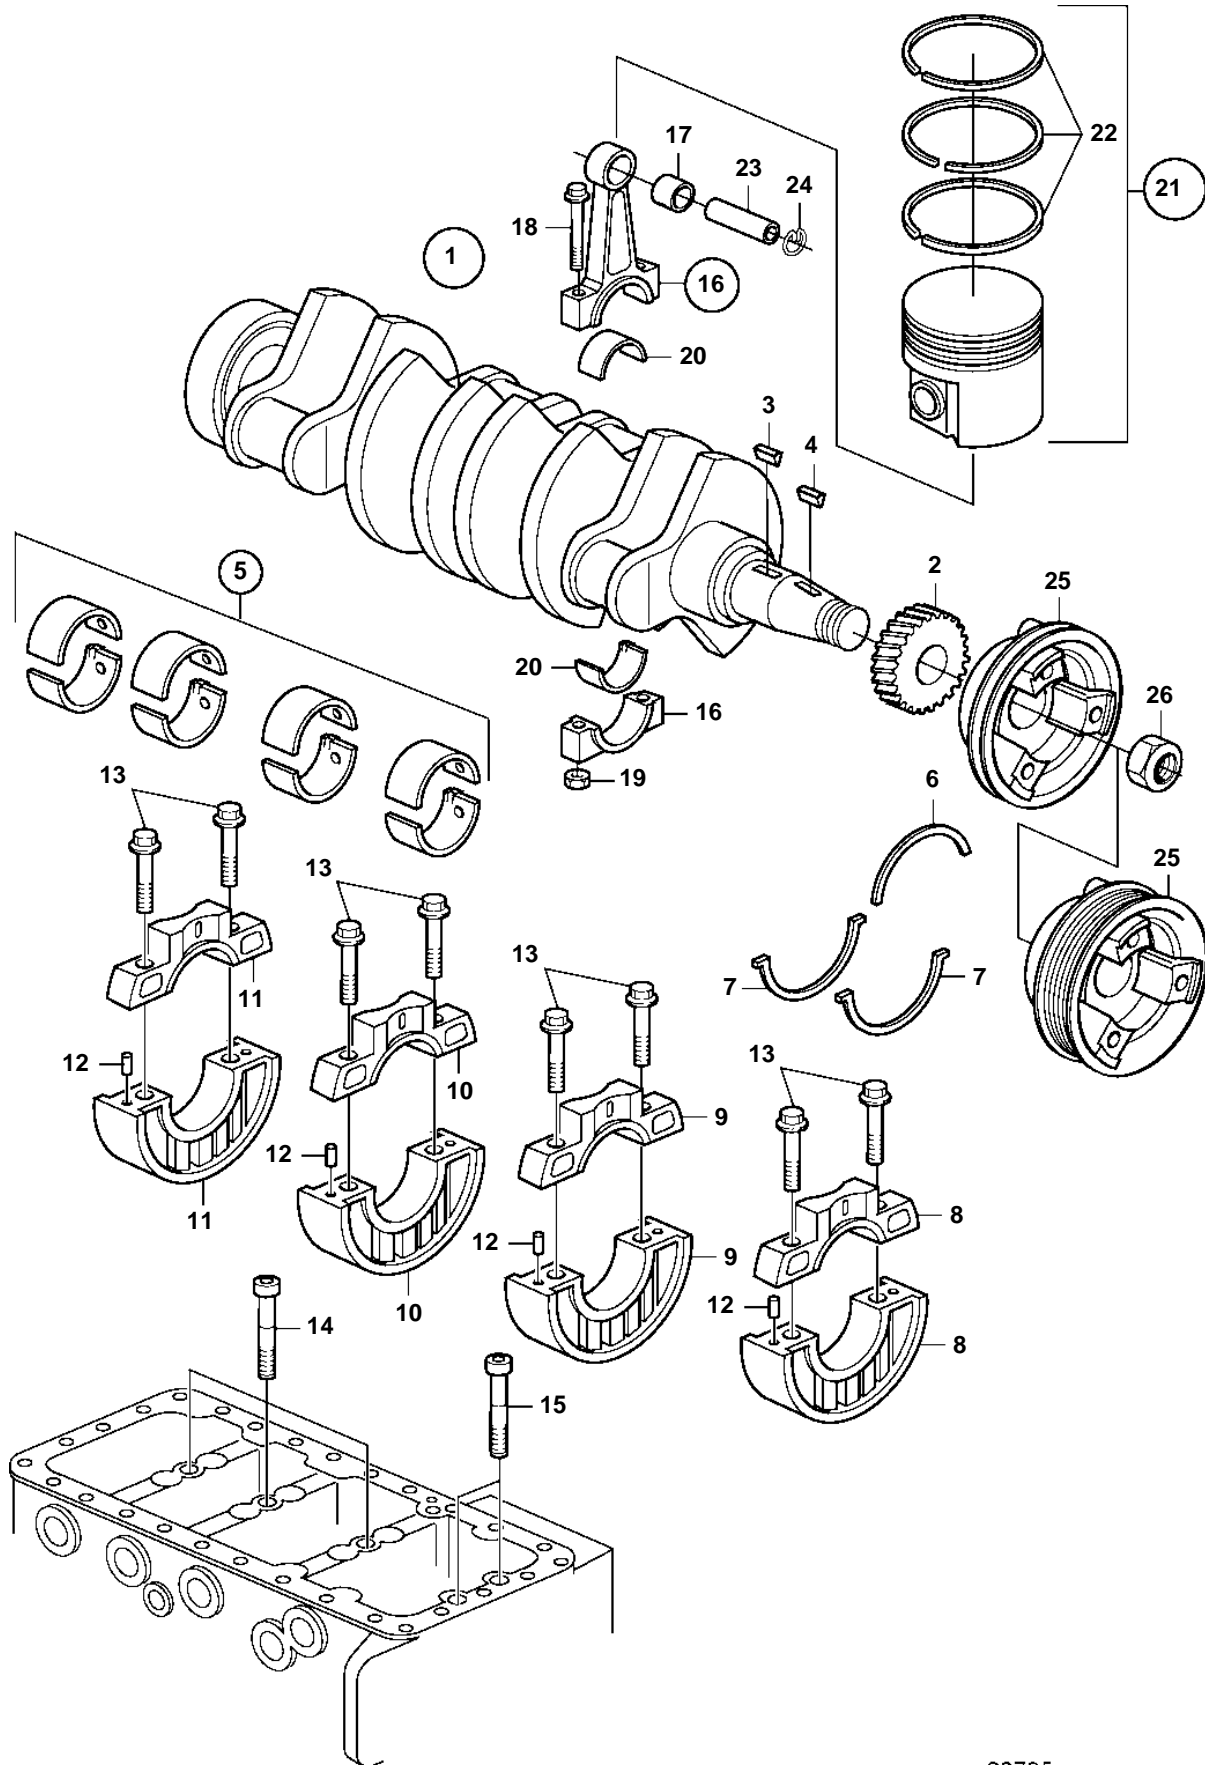

D2-55A, D2-55B, D2-55C, D2-55D, D2-55E, D2-55F

20795

D2-55A, D2-55B, D2-55C, D2-55D, D2-55E, D2-55F

REF	PART NO.	QTY	DESCRIPTION	NOTES
1	3583549	1	Crankshaft	
2	3580532	1	• Gear	D2-55A, D2-55B, D2-55C, D2-55D, D2-55E
	21274781	1	• Gear	D2-55F
3	861969	1	• Woodruff key	
4	861934	1	• Key	
5	877387	1	Main bearing kit	D2-55A, D2-55B, D2-55C, D2-55D, D2-55E
6	3583674	1	Thrust washer, upper	
7	3580543	2	Thrust washer, lower	
8		1	Main bearing	
9		1	Main bearing	
10		1	Main bearing	
11		1	Main bearing	
12		4	Pin	
13	965221	8	Flange screw	
14	965188	3	Flange screw	
15	3583673	2	Screw	
16	3583683	4	Connecting rod	
17	3580553	1	• Bushing	
18	3580554	2	• Screw	
19	3580555	2	• Nut	
20	877388	1	Big-end bearing kit	D2-55A, D2-55B, D2-55C, D2-55D, D2-55E
21	21318269	4	Piston kit	D2-55A, D2-55B, D2-55C, D2-55D, D2-55E
22	3583693	4	• Piston ring	D2-55A, D2-55B, D2-55C, D2-55D, D2-55E
23	3580550	4	Piston pin	
24	3580551	8	Lock ring	
25	3583685	1	Pulley	For V-belt, D2-55A, D2-55B, D2-55C, D2-55D, D2-55E
	3584084	1	Pulley	For Drive Belt, D2-55A, D2-55B, D2-55C, D2-55D, D2-55E
	21194509	1	Pulley	For Drive Belt, D2-55F
26	3580563	1	Nut	