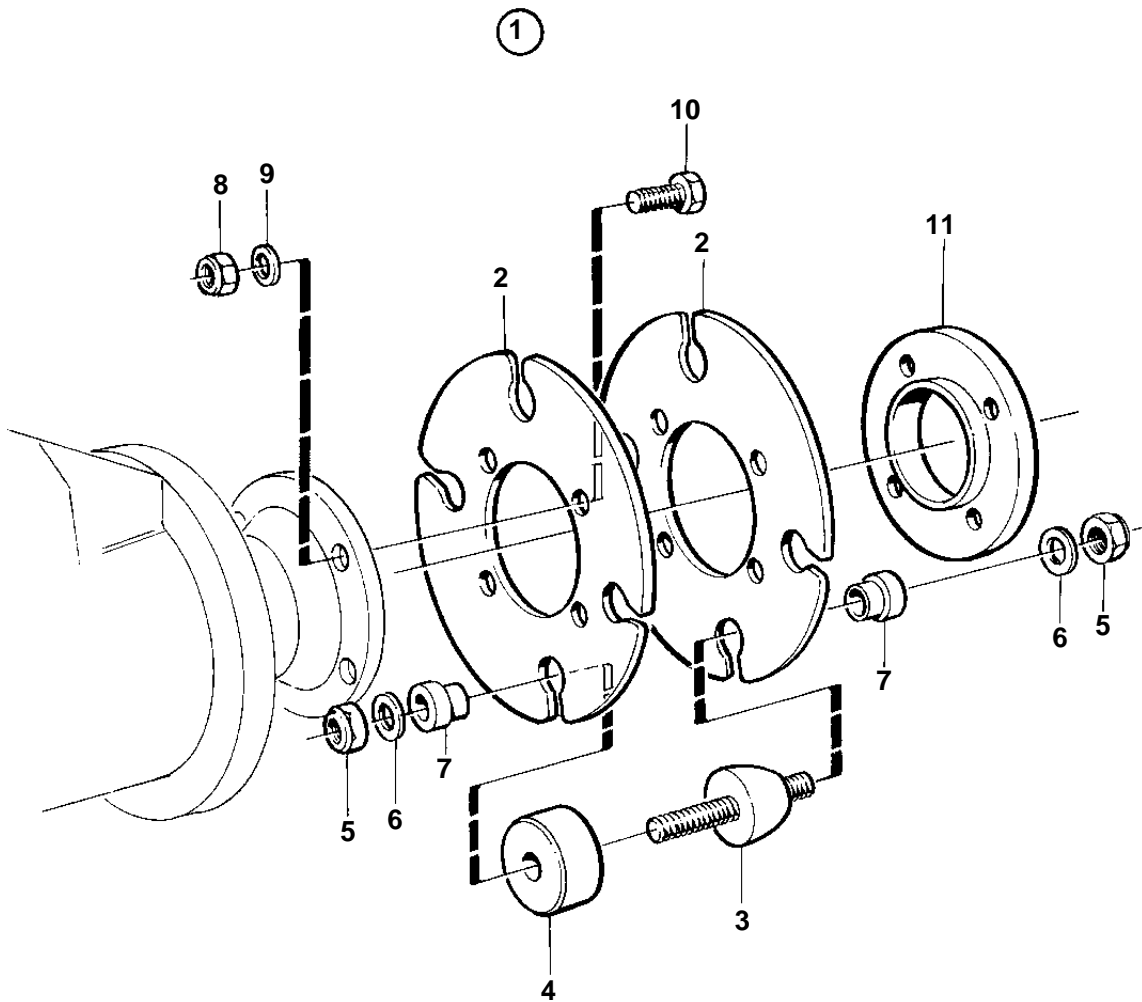

D2-55A, D2-55B, D2-55C

11417

D2-55A, D2-55B, D2-55C

REF	PART NO.	QTY	DESCRIPTION	NOTES
1	819154	1	Rubber coupling	For 30mm and 35mm propeller shaft
2	819151	2	· Friction disc	
3	803762	6	· Rubber cushion	
4	803748	6	· Protecting casing	
5	955850	12	· Nut	
6	940280	12	· Spring washer	
7	802976	12	· Washer	
8	971071	8	· Nut	
9	941908	8	· Spring washer	
10	970947	4	· Screw	L=25mm
	970949	4	· Screw	L=35mm
11	803029	1	· Guide ring	