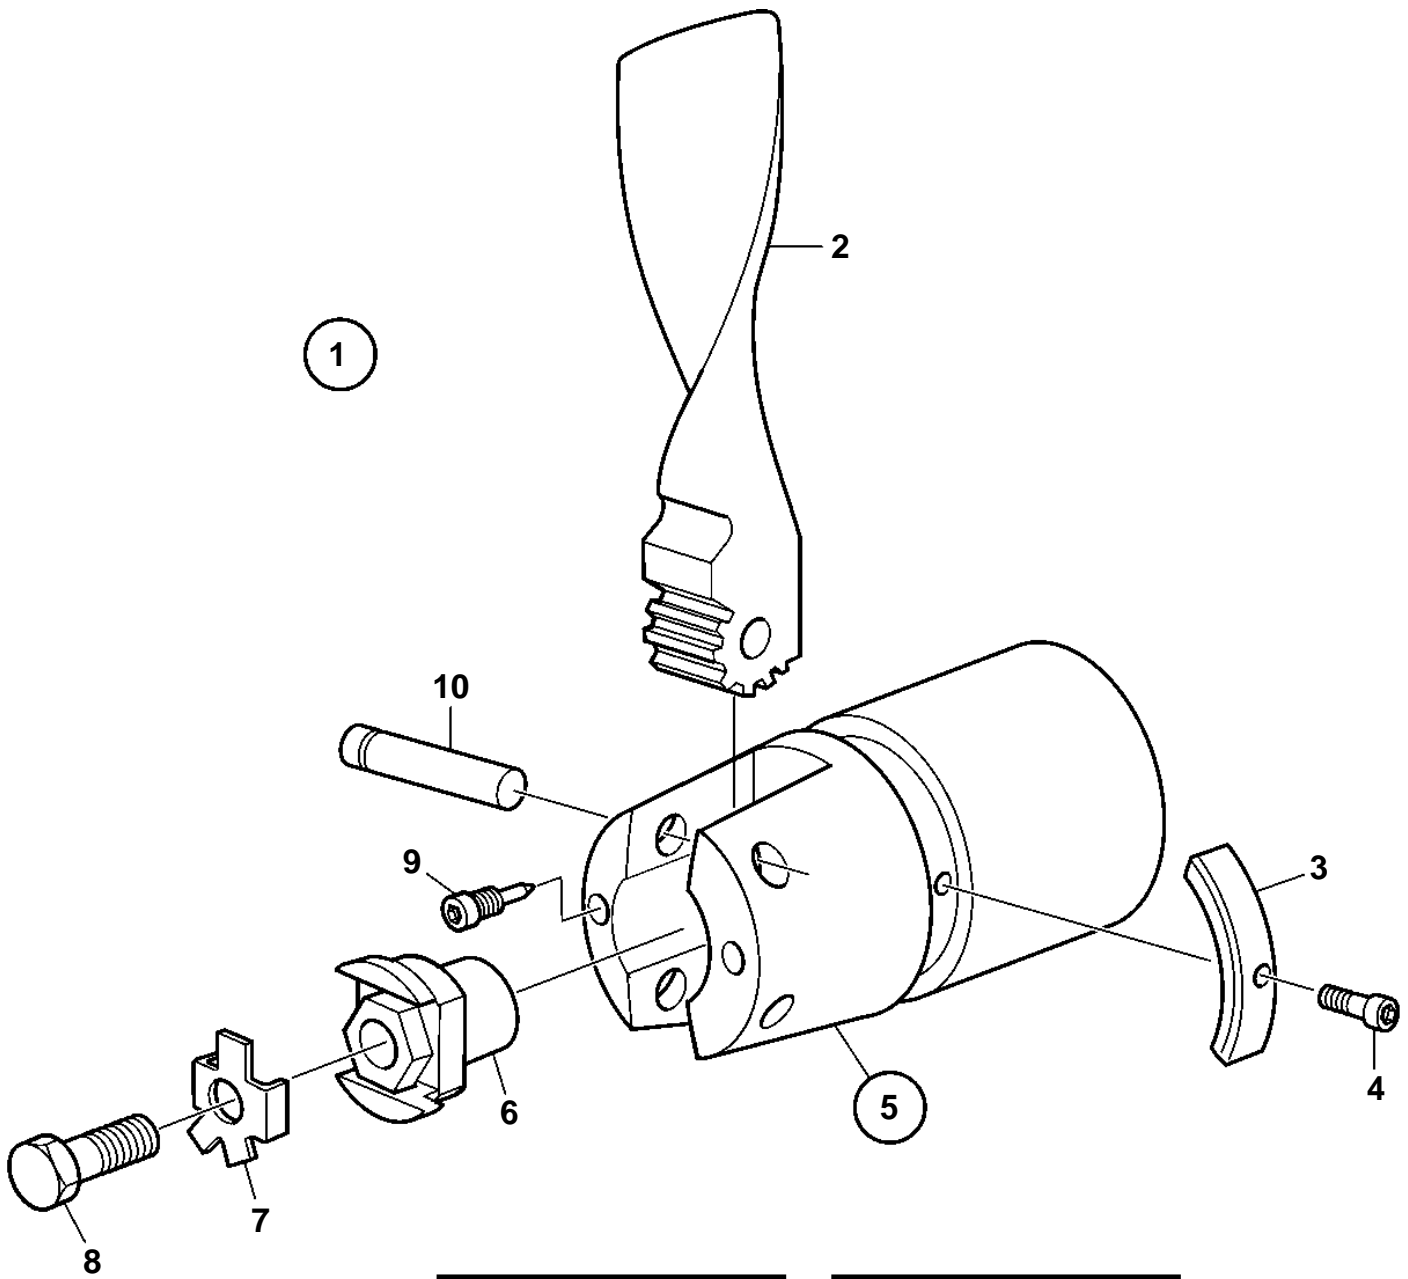

D2-55A, D2-55B, D2-55C

22351

D2-55A, D2-55B, D2-55C

REF	PART NO.	QTY	DESCRIPTION	NOTES
1	3858506	1	Propeller	14x6
	3858507	1	Propeller	14x8 (3855562)
	3858508	1	Propeller	15x9 (3855563)
	3858510	1	Propeller	16x11 (3855565)
	3858511	1	Propeller	17x13
	3858512	1	Propeller	17x14 (3855567)
2	872876	1	Propeller blade kit	14x6
	872877	1	Propeller blade kit	14x8
	872878	1	Propeller blade kit	15x9
	872880	1	Propeller blade kit	16x11
	872881	1	Propeller blade kit	17x13
	873536	1	Propeller blade kit	17x14
	872882	1	Propeller blade kit	17x15
	873537	1	Propeller blade kit	17x17
3	3858399	1	Zinc anode kit	
	3858400	1	Magnesium anode kit	
4	963677	3	· Screw	
5	3858849	1	Hub kit	
6	3584466	1	· Propeller nut	(3851993)
7	3851994	1	· Lock washer	
8	946730	1	· Screw	
9	3855529	2	· Screw	
10	3855528	2	· Shaft	
11	828250	1	Grease	25g
12	1161053	1	Locking fluid	