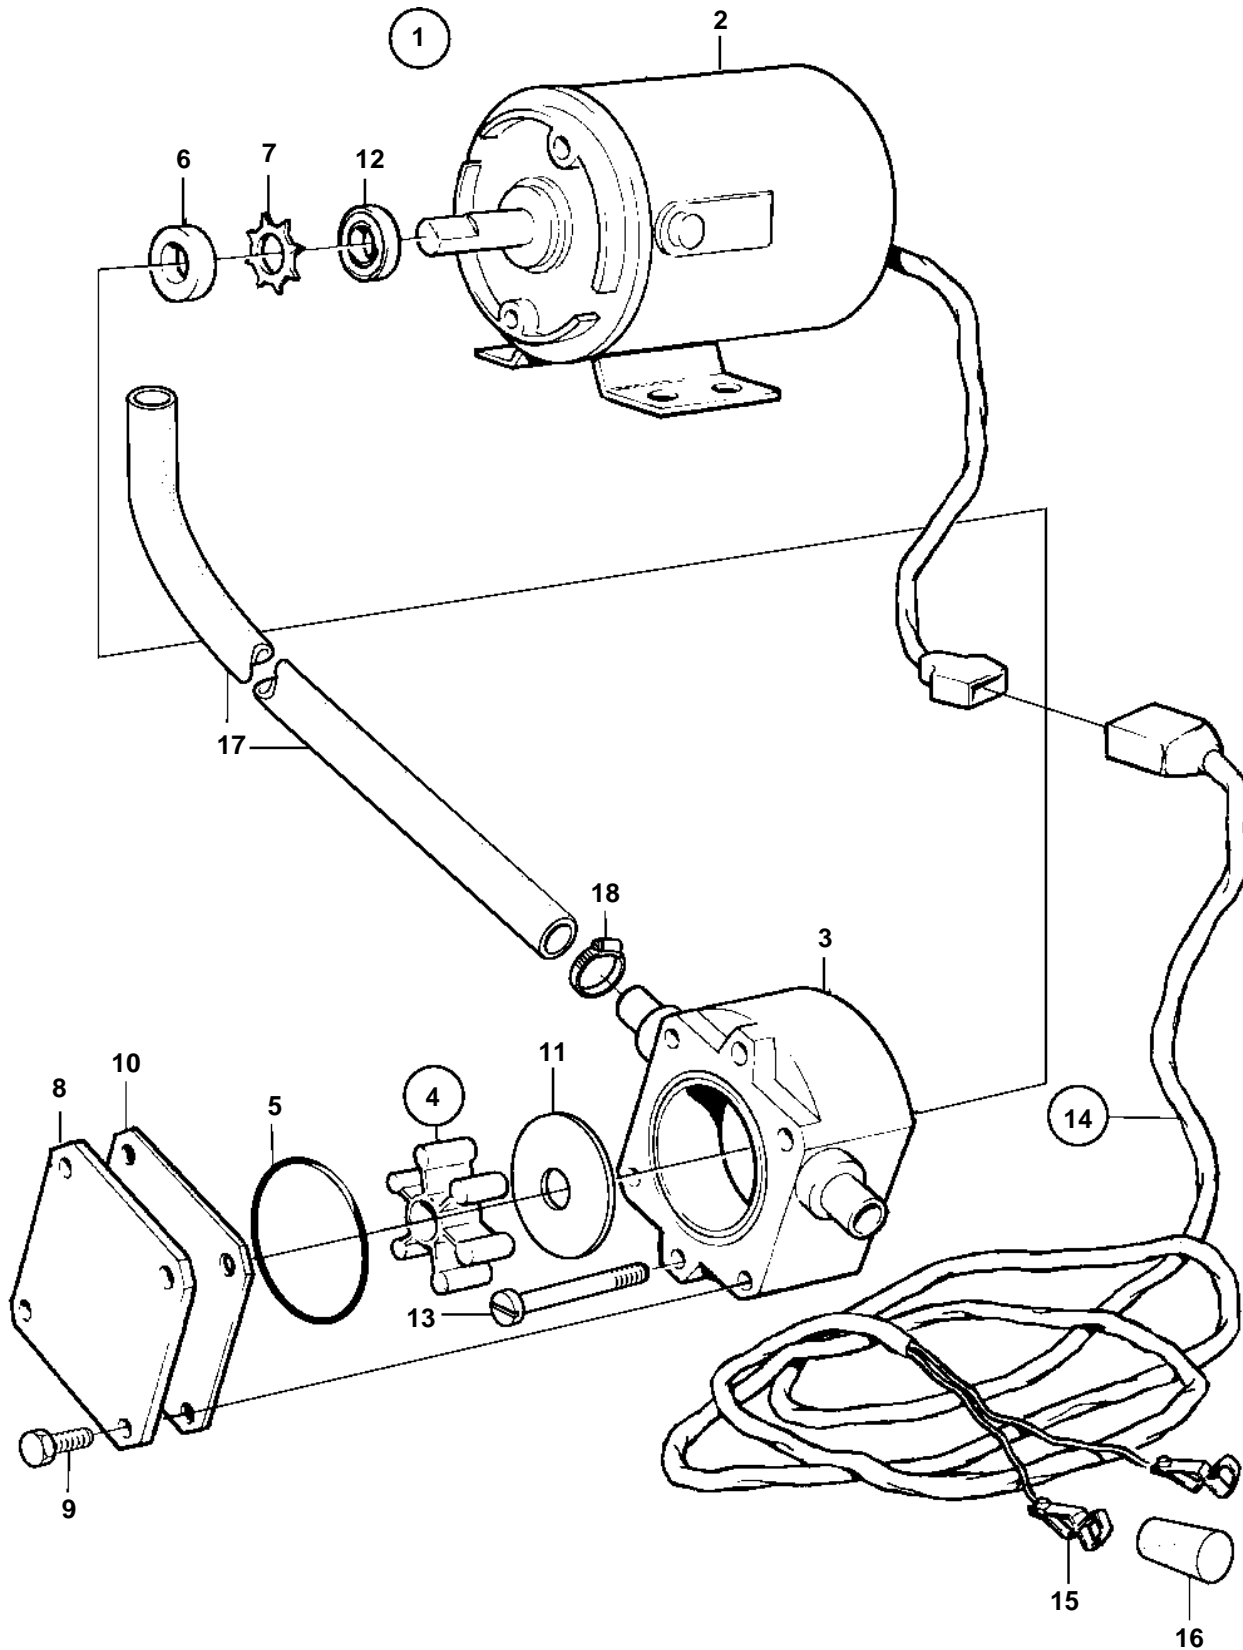

D2-55A, D2-55B, D2-55C

18186

D2-55A, D2-55B, D2-55C

REF	PART NO.	QTY	DESCRIPTION	NOTES
1	843410	1	Oil bilge pump	24V
2	842222	1	· Electrical motor	
3	844015	1	· · Housing	
4	844022	1	· · Impeller kit	
5		1	· · · O-ring	
6		1	· · · Sealing ring	
7		1	· · · Lock ring	
8	844018	1	· · Cover	
9	844021	4	· · Screw	
10	844017	1	· · Wear washer	
11	844016	1	· · Wear washer	
12	844019	1	· · Oil deflector ring	
13	969518	2	· · Screw	(847464)
14	843113	1	· Cable trunk	
15	844280	2	· · Cable terminal	
16		1	· · Isolator	BLACK
		1	· · Isolator	RED
17	949100	X	· Hose	
18	943471	3	· Hose clamp	