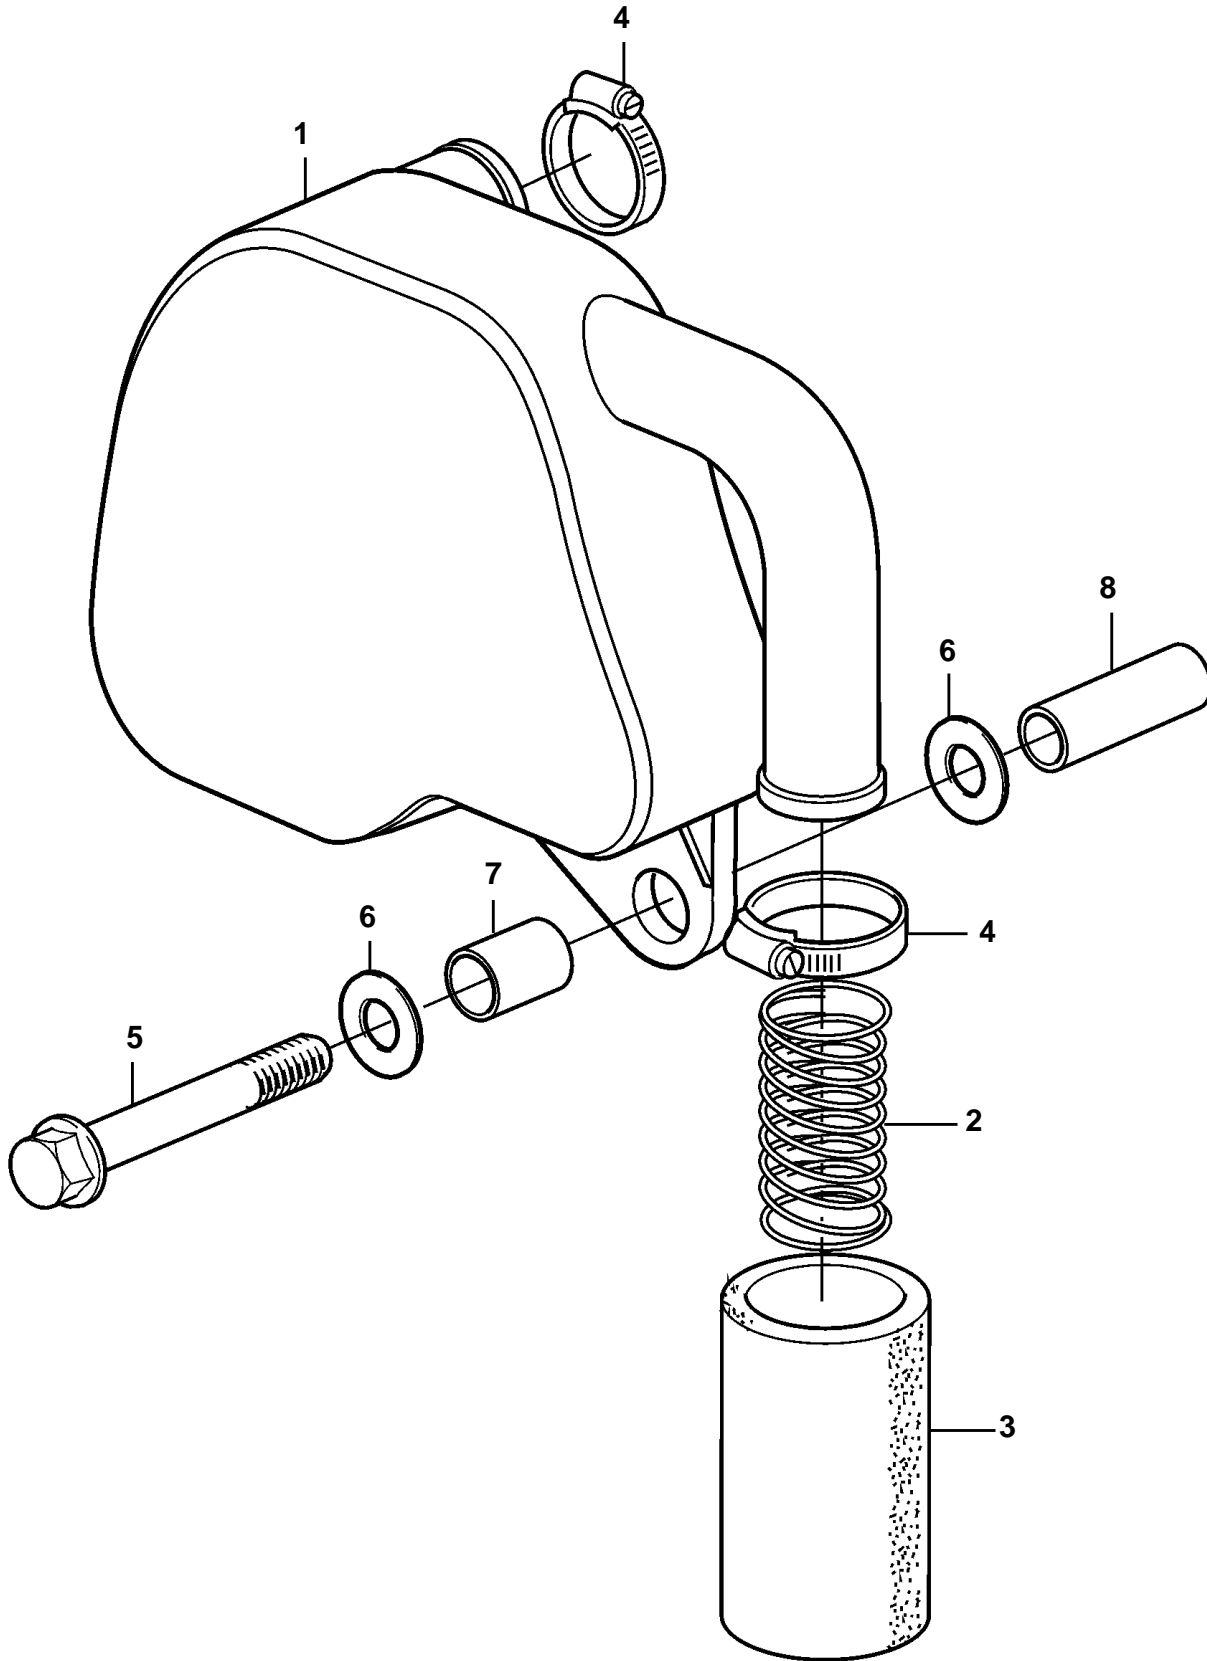

D2-55A, D2-55B, D2-55C

D2-55A, D2-55B, D2-55C

REF	PART NO.	QTY	DESCRIPTION
1	3583068	1	Muffler
2	3580510	1	Spring
3	3580509	1	Filter
4	961672	2	Clamp
5	3583796	1	Screw
6	191169	2	Washer
7	3818117	1	Spacer sleeve
8	3583797	1	Spacer