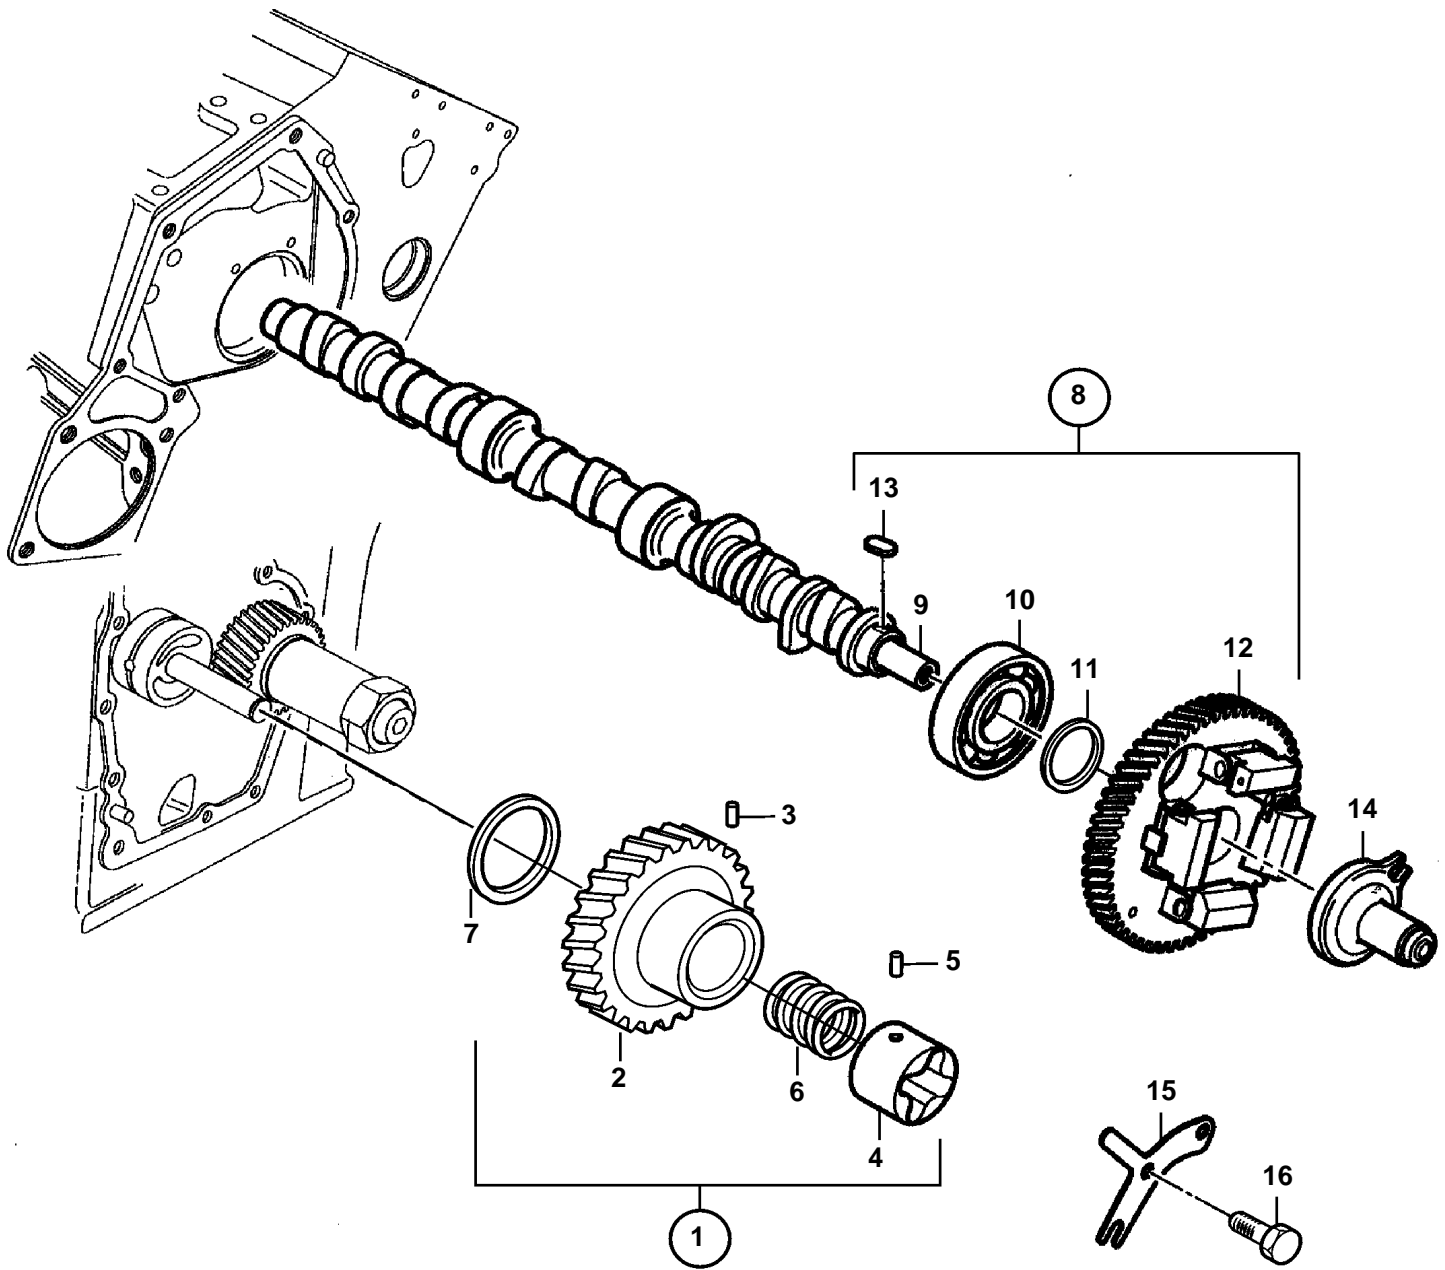

D2-55A, D2-55B, D2-55C

18946

D2-55A, D2-55B, D2-55C

REF	PART NO.	QTY	DESCRIPTION	NOTES
1	3580569	1	Gear	COMPLETE
2			Gear	
3	3583721	3	· Bushing	
4	3580569	1	· Gear	(3583722)
5	3583723	3	· Lock pin	
6	861988	1	· Spring	
7	861986	1	Thrust washer	
8	3586433	1	Camshaft	(3583548)
9		1	· Camshaft	
10	3583715	1	· Bearing	
11	3583717	1	· Spacer	
12	3583718	1	· Gear	
13	861969	1	· Woodruff key	
14	3580568	1	· Sliding sleeve	
15	3583720	1	Plate	
16	861526	1	Screw	