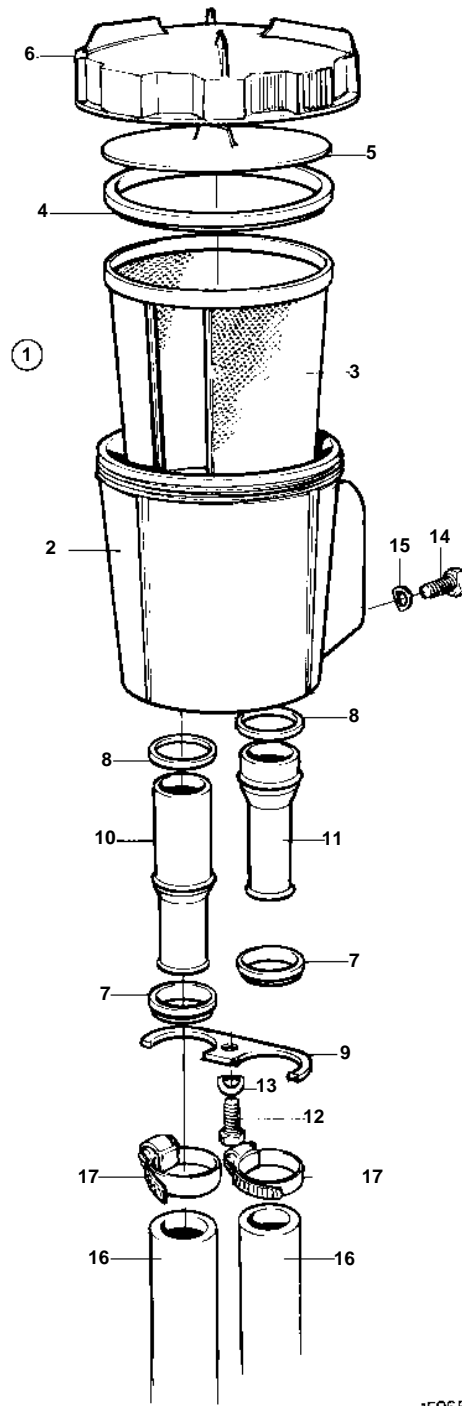

D2-55A, D2-55B, D2-55C

D2-55A, D2-55B, D2-55C

REF	PART NO.	QTY	DESCRIPTION	NOTES
1	861462	1	Sea water filter	
2	842924	1	· Strainer	
3	842723	1	· · Strainer	
4	842724	1	· · Seal	
5	842982	1	· · Pressure plate	
6	842722	1	· · Cover	
7	847108	2	· Retainer	
8	858986	2	· Sealing ring	
9	860832	1	· Retainer	
10	861370	1	· Tube	Inlet.
11	861371	1	· Tube	Outlet.
12	955270	1	· Screw	
13	941906	1	· Spring washer	
14	965215	4	· Screw	(955296)
15	941907	4	· Spring washer	
16	952970	X	Rubber hose	
17	961666	X	Hose clamp	