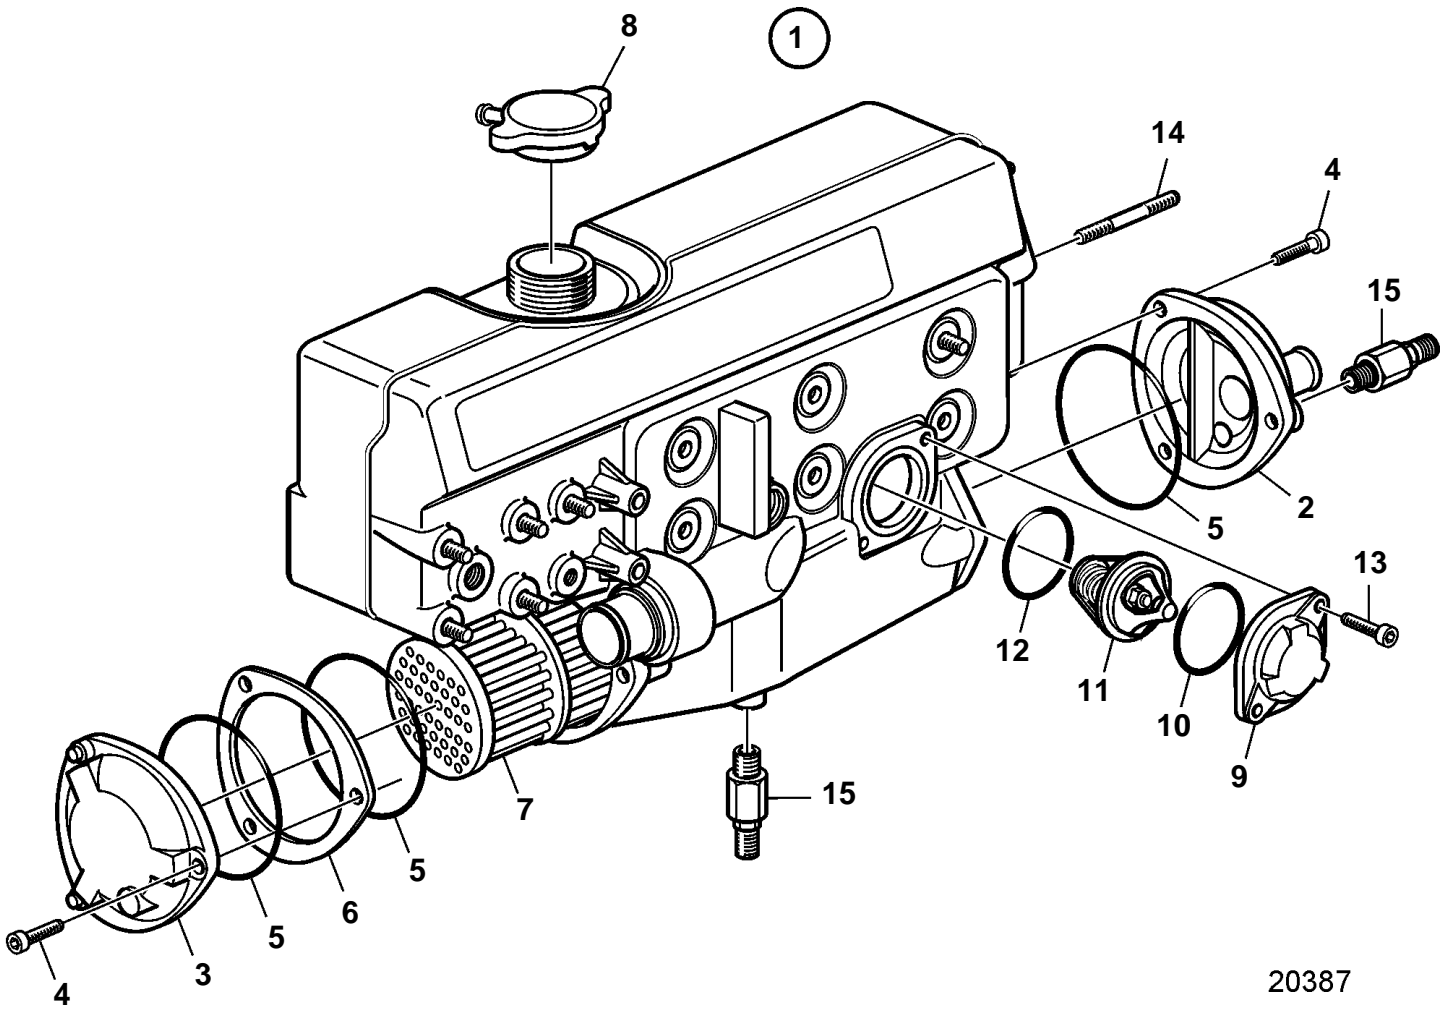

D2-55C

D2-55C

REF	PART NO.	QTY	DESCRIPTION	NOTES
1	3808561	1	Heat exchanger	
2	888628	1	· Cover	
3	888627	1	· Cover	
4	3838337	6	· Screw	
5	3581070	3	· O-ring	
6	3580870	1	· Washer	
7	888626	1	· Radiator	
8	888625	1	· Cap	
9	888622	1	· Cover	
10	3583830	1	· O-ring	(888623)
11	888624	1	· Thermostat	
12	3586514	1	· O-ring	
13	888632	2	· Screw	
14	3584203	4	· Stud	
15	949918	3	Drain cock	