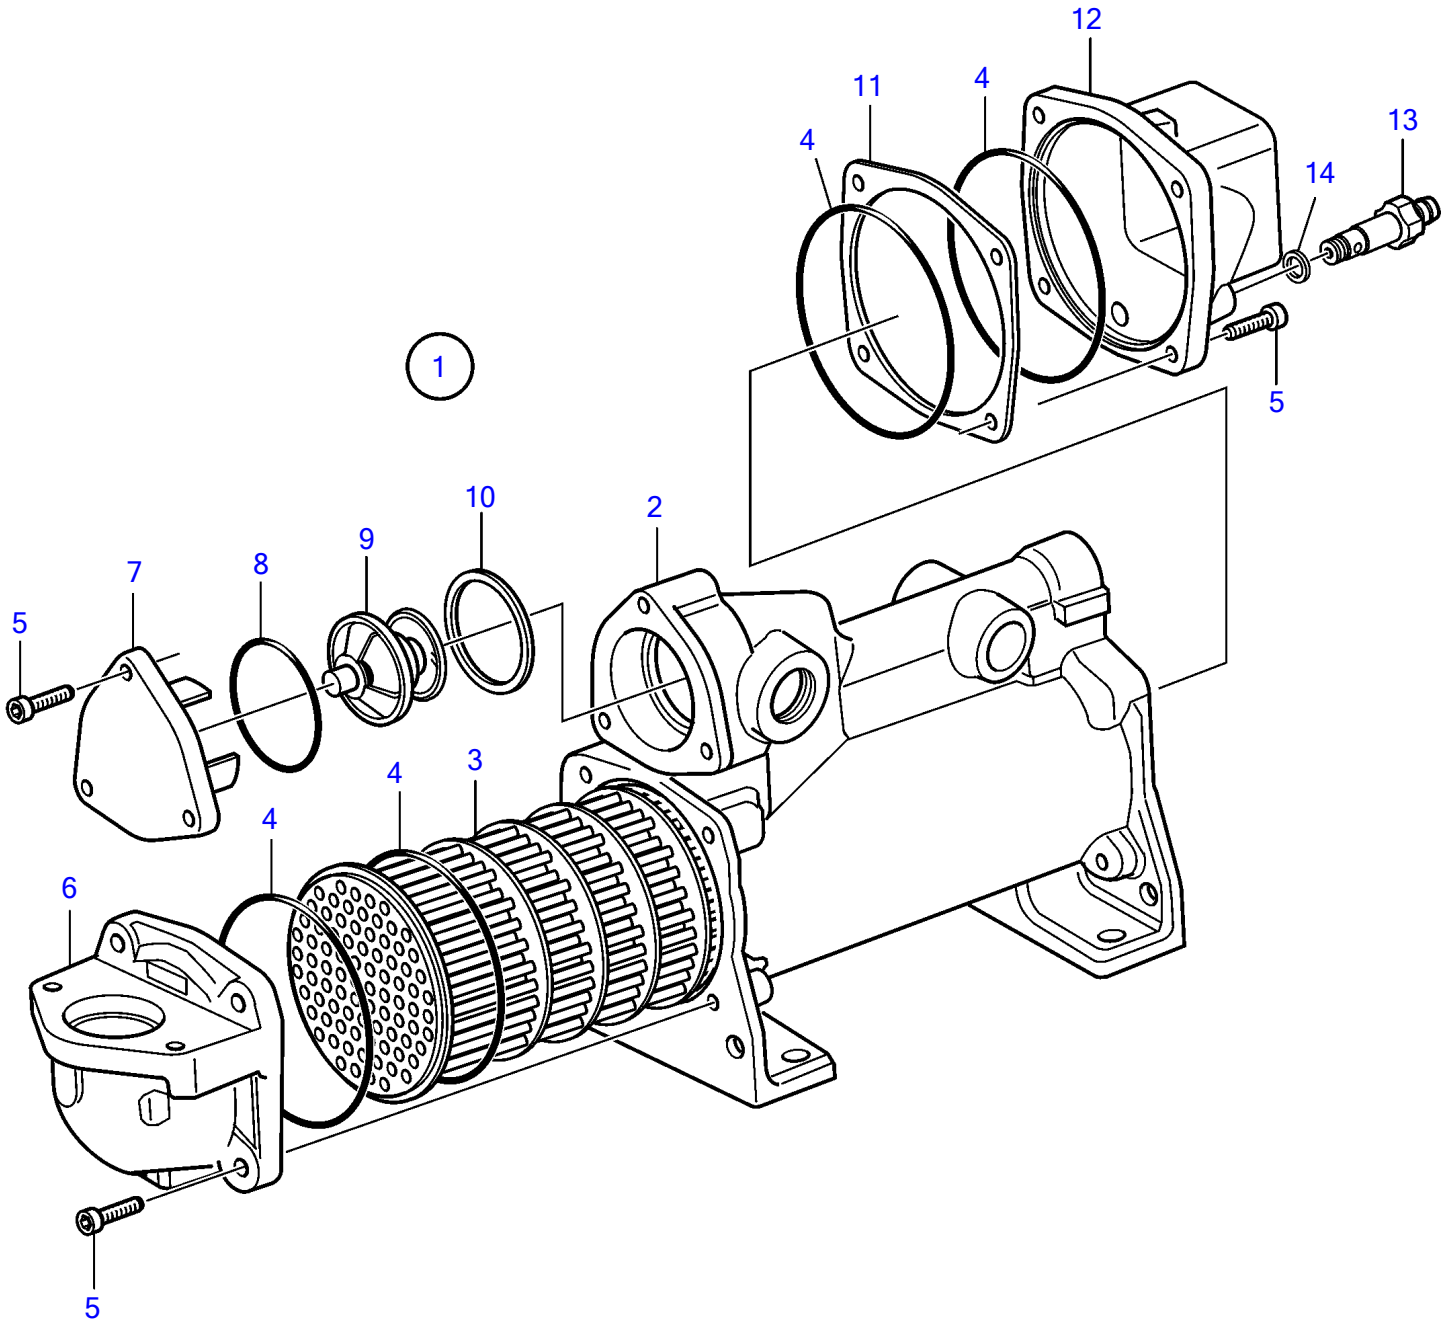

D16C-A MH, D16C-B MH, D16C-C MH

23503

D16C-A MH, D16C-B MH, D16C-C MH

REF	PART NO.	QTY	DESCRIPTION
1		1	Oil cooler
2	3887420	1	• Housing
3	3887419	1	• Heat exchanger eleme
4	3838336	4	• O-ring
5	941761	11	• Hex. socket screw
6	3887422	1	• End cover
7	3887402	1	• Cardboard tube
8	3588888	1	• O-ring
9	3887403	1	• Thermostat
10	3584299	1	• Gasket
11	3838335	1	• Spacer
12	3887421	1	• End cover
13	3583822	1	• Draining nipple
14			• • O-ring