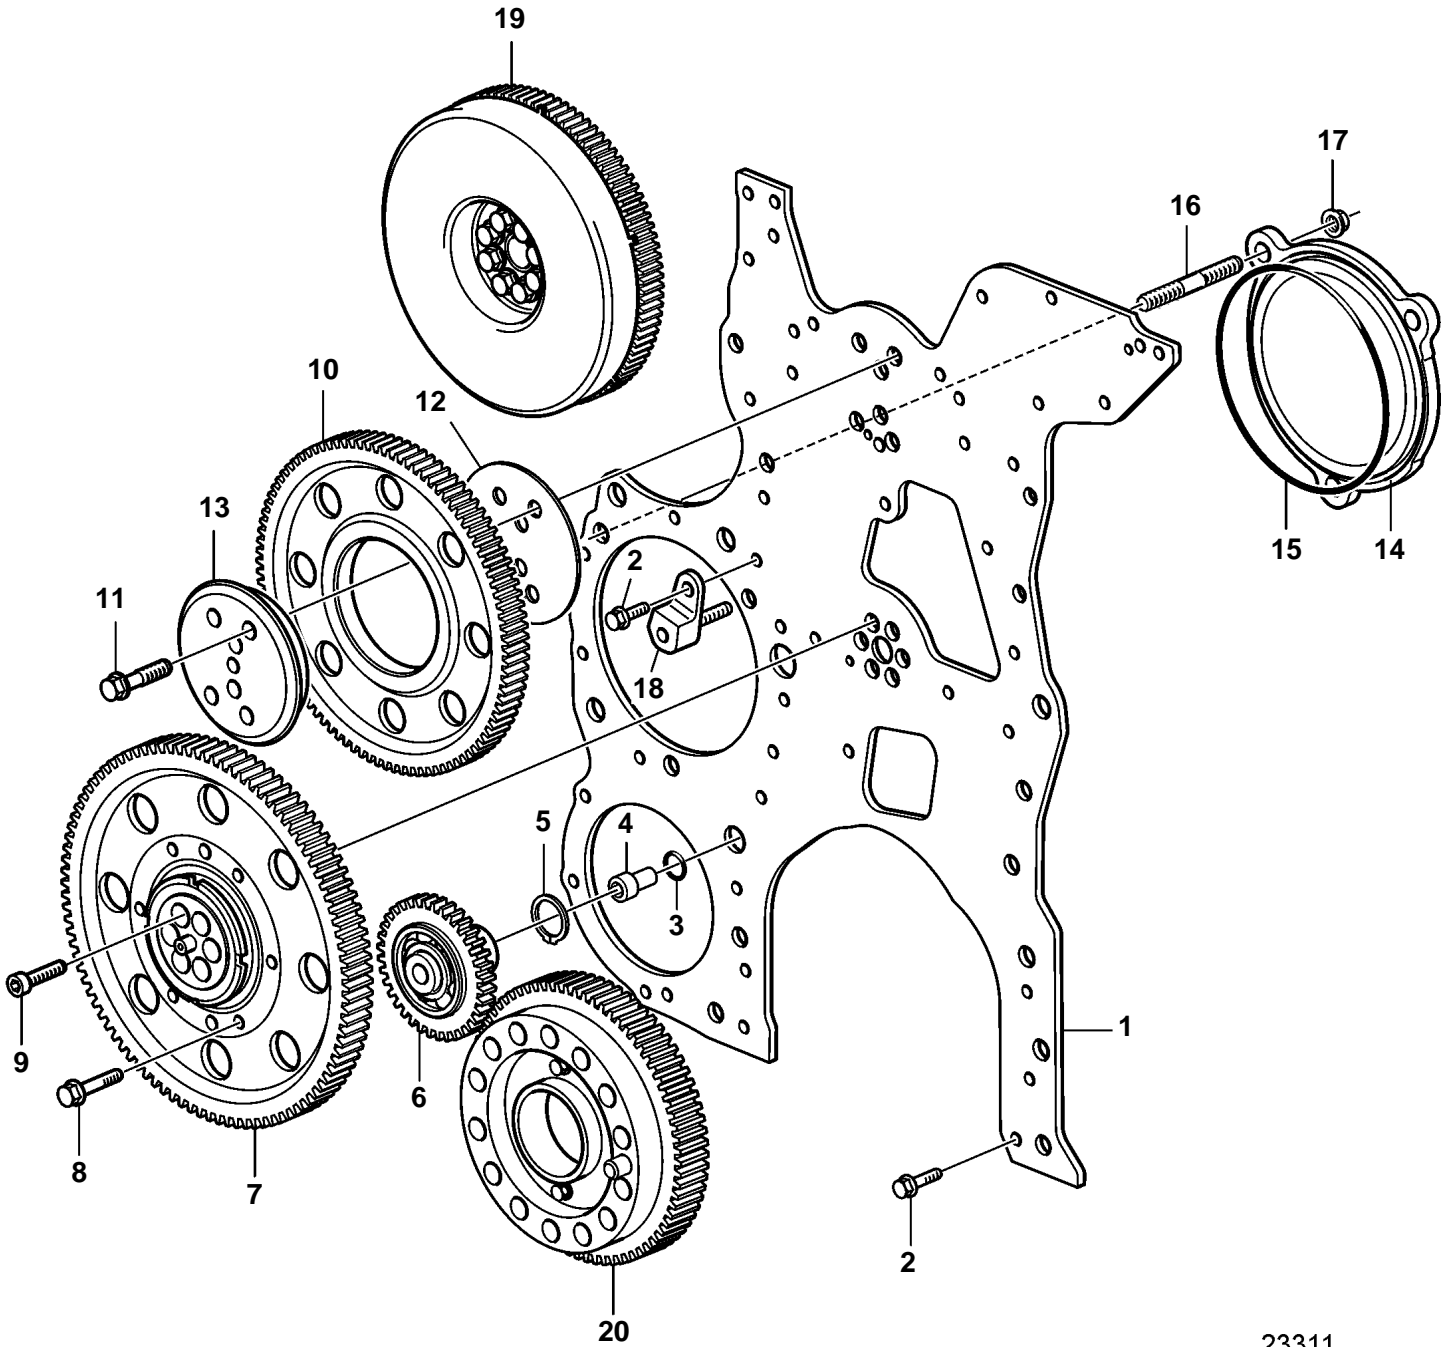

D16C-A MG, D16C-A MG RC

23311

D16C-A MG, D16C-A MG RC

REF	PART NO.	QTY	DESCRIPTION
1	20854044	1	Timing gear plate
2	945444	26	Flange screw
3	949656	1	O-ring
4			Shaft
5	914465	1	Snap ring
6	20867135	1	Idler gear
7	21057442	1	Idler gear
8	8192804	8	Screw
9	20483919	6	Hex. socket screw
10	20743007	1	Idler gear
11	21015266	6	Flange screw
12	8131850	1	Thrust washer
13	20520535	1	Hub, crankshaft
14	849135	1	Cover
15	948977	1	O-ring
16	953102	2	Stud
17	979230	3	Flange nut
18	20531962	1	Nut
19	20891469	1	Gear, camshaft
20	21057442	1	Idler gear