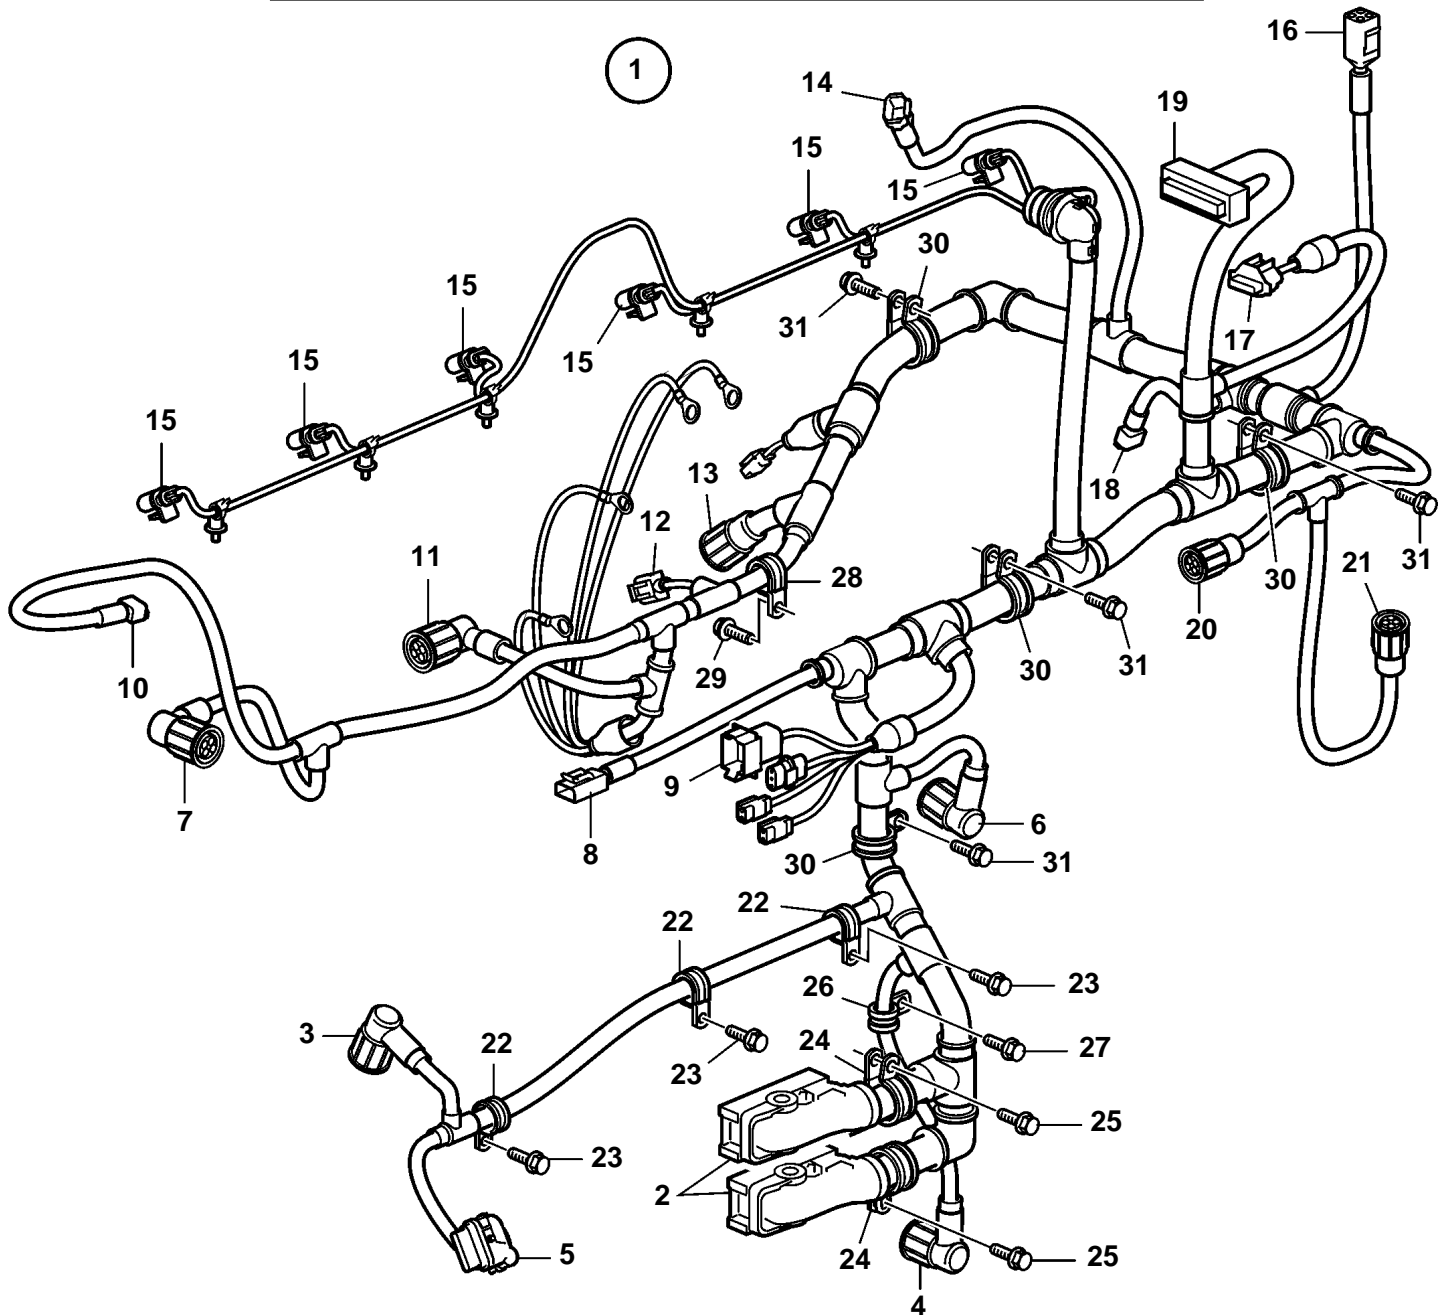

D16C-A MG, D16C-A MG RC