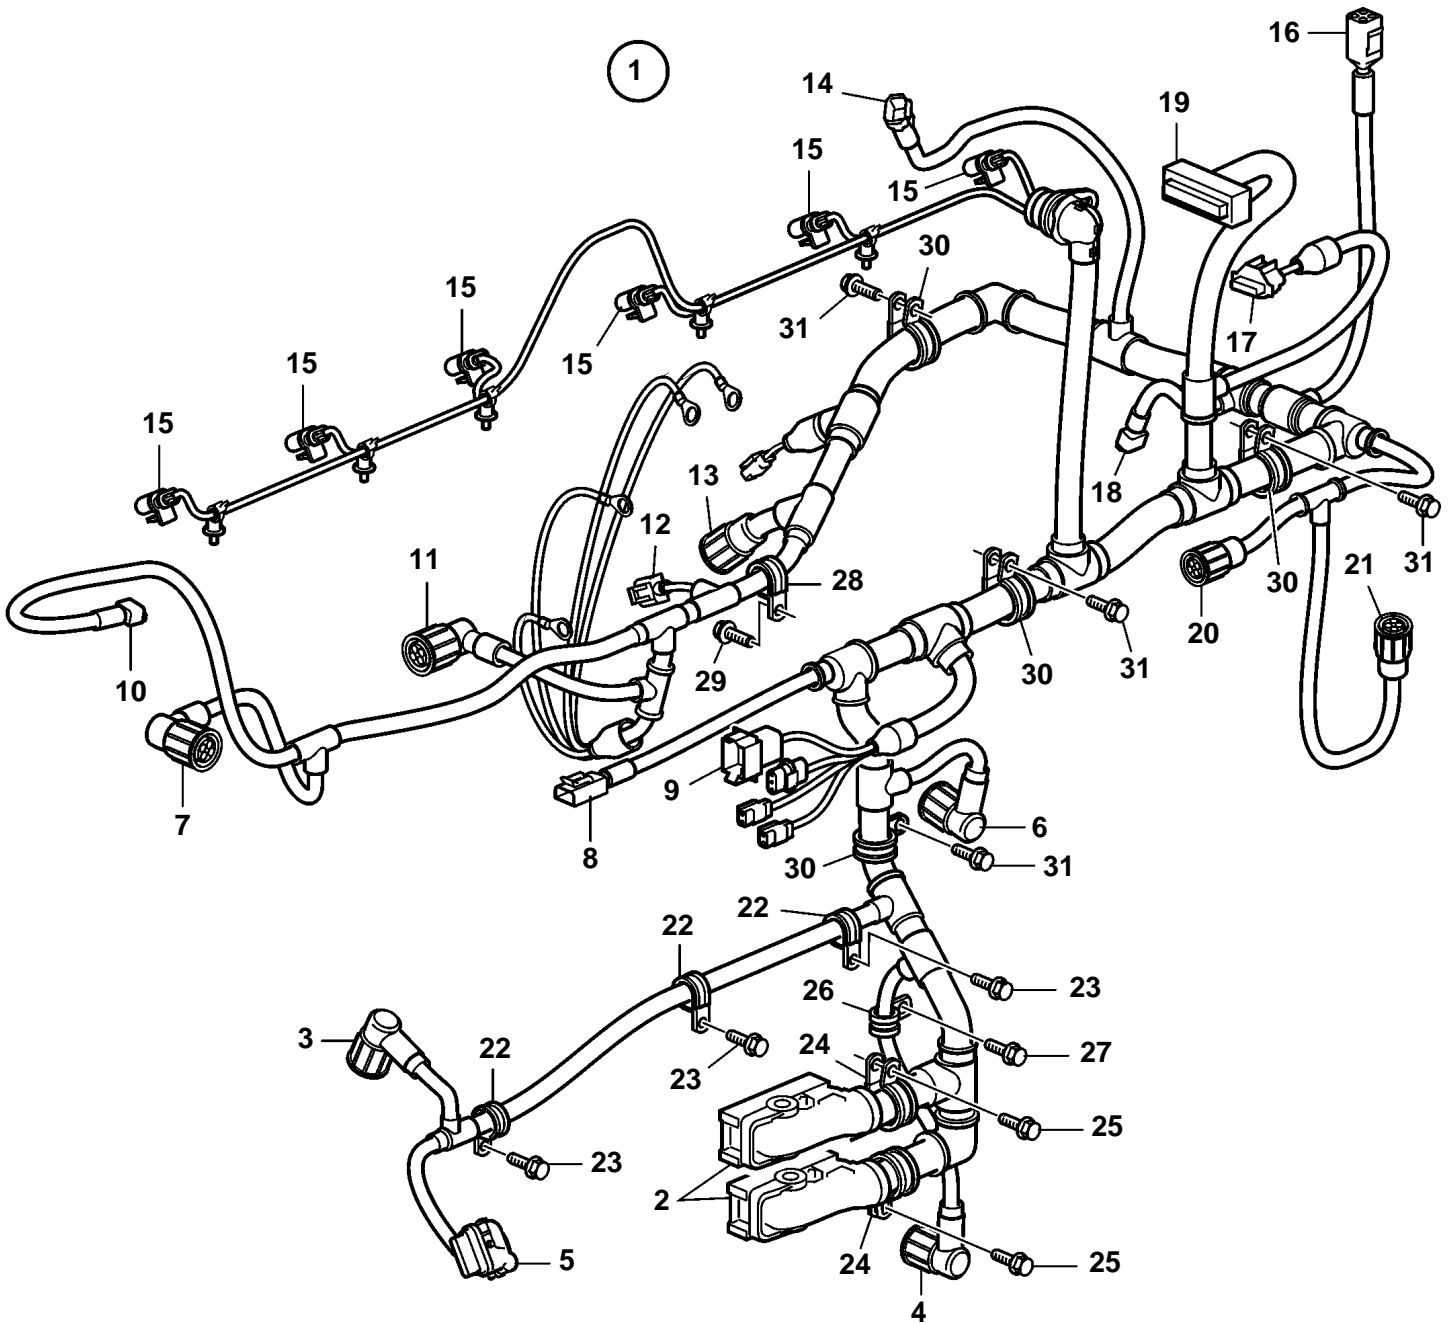

D16C-A MG

23323