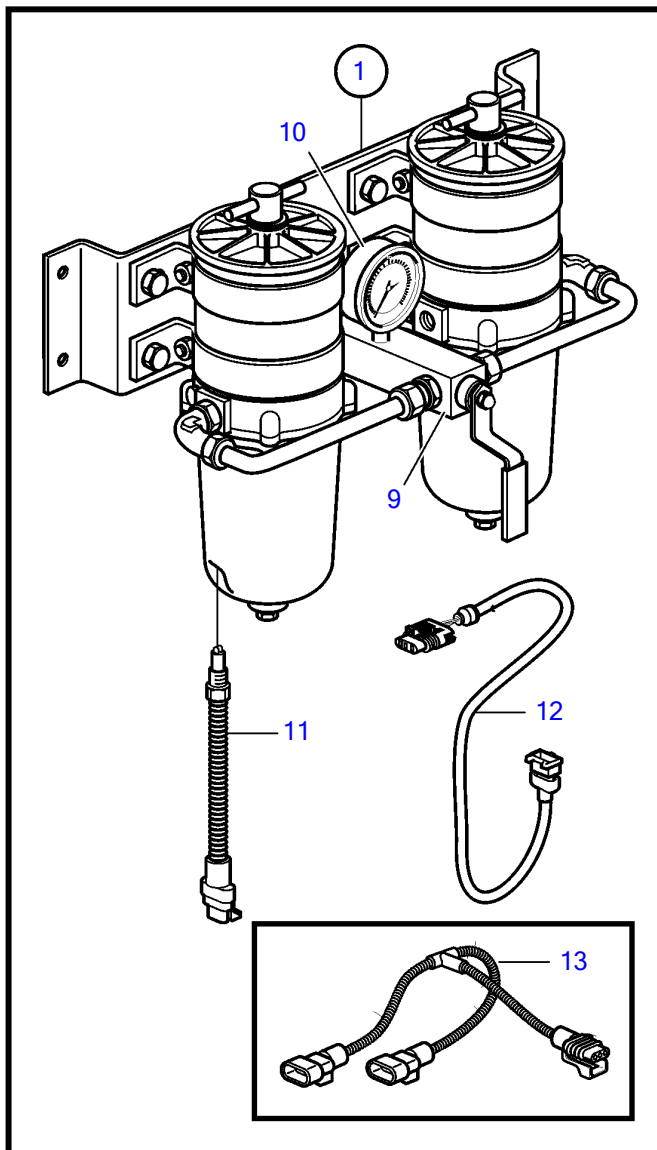

D13B-A MP, D13B-B MP, D13B-C MP, D13B-D MP, D13B-G MP, D13B-H MP

D13B-A MP, D13B-B MP, D13B-C MP, D13B-D MP, D13B-G MP, D13B-H MP

REF	PART NO.	QTY	DESCRIPTION	NOTES
1	877770	1	Fuel filter	
2	838505	2	• O-ring	
3	846719	6	• Gasket	
4		2	• Turbine	
5	3838852	2	• Fuel filter insert	
6	3838851	2	• Bowl	
7	940094	8	• Hexagon screw	
8	952075	4	• Plug	
9	3827300	2	• Block	
10	3827299	2	• Manometer	
11	3885070	2	Sensor	
12	21415883	1	Extension cable'verl	L=3m
	21415866	1	Extension cable'verl	L=5m
13	21495971	1	Wiring harness	