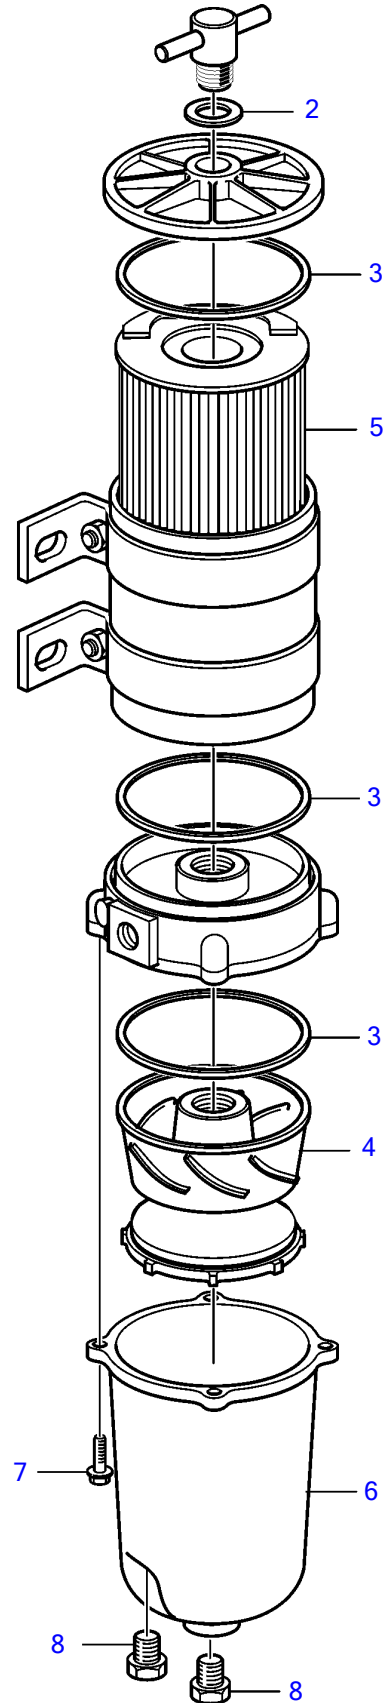

D13B-A MP, D13B-B MP, D13B-C MP, D13B-D MP, D13B-G MP, D13B-H MP

D13B-A MP, D13B-B MP, D13B-C MP, D13B-D MP, D13B-G MP, D13B-H MP

REF	PART NO.	QTY	DESCRIPTION	NOTES
1	877770	1	Fuel filter	
2	838505	2	• O-ring	
3	846719	6	• Gasket	
4		2	• Turbine	
5	3838852	2	• Fuel filter insert	
6	3838851	2	• Bowl	
7	940094	8	• Hexagon screw	
8	952075	4	• Plug	
9	3827300	2	• Block	
10	3827299	2	• Manometer	
11	3885070	2	Sensor	
12	21415883	1	Extension cable'verl	L=3m
	21415866	1	Extension cable'verl	L=5m
13	21495971	1	Wiring harness	