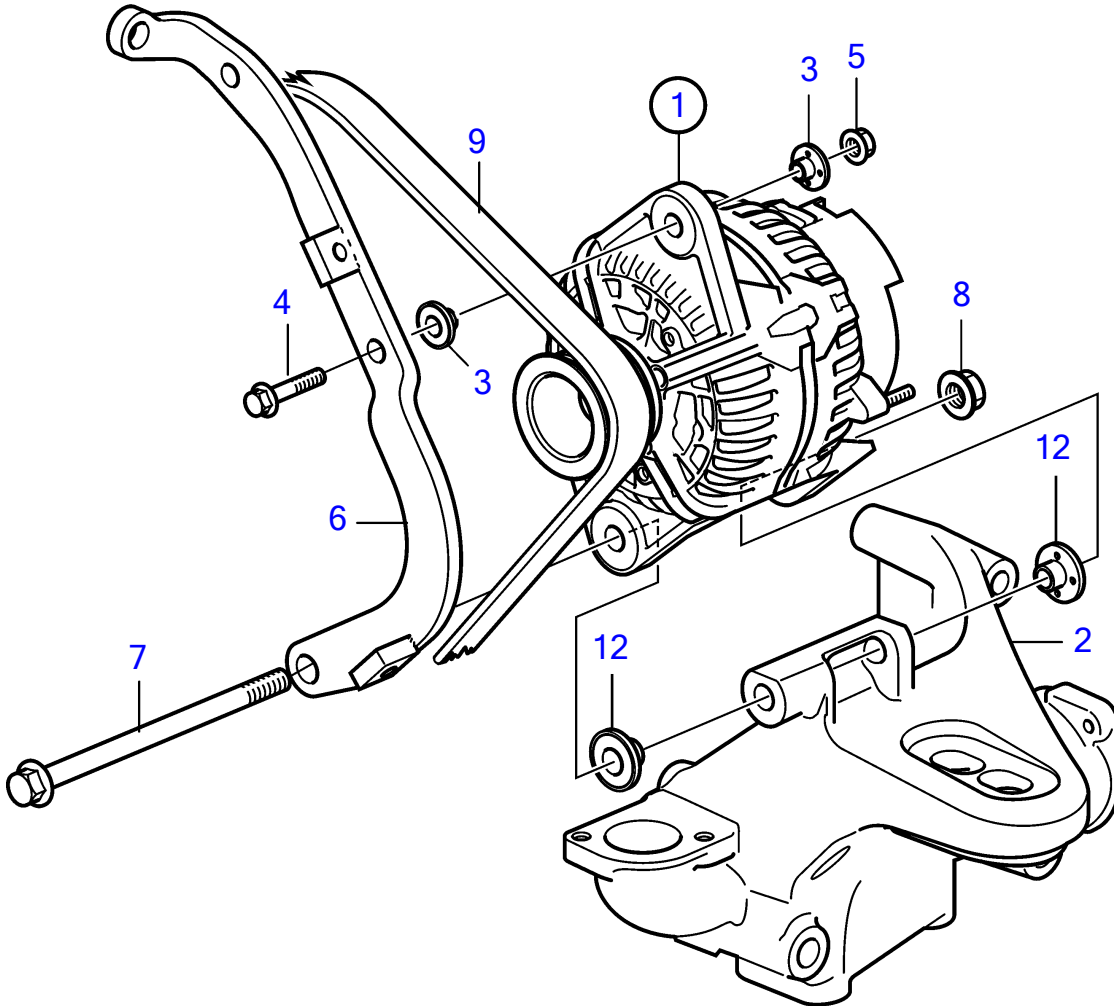

D13B-A MP, D13B-B MP, D13B-C MP, D13B-D MP, D13B-G MP, D13B-H MP

24898

D13B-A MP, D13B-B MP, D13B-C MP, D13B-D MP, D13B-G MP, D13B-H MP

REF	PART NO.	QTY	DESCRIPTION	SEE SEC.	NOTES
1	3587216	1	Alternator		12V 115A
	3803846	1	Alternator, exch, exch		12V 115A
	21429786	1	Alternator		24V 110A
			• parts not sold separately		
2		1	Bracket	35776	
3	21328137	2	Insulating bushing		
4	947760	1	Flange screw		
5	948645	1	Flange lock nut		
6		1	Bracket	35776	
7	982300	1	Flange screw		
8	971099	1	Flange lock nut		
9	993776	1	V-ribbed belt		
10	21327509	1	Cable kit		24V
11	948211	X	Cable tie		
12	21308514	2	Insulating bushing		