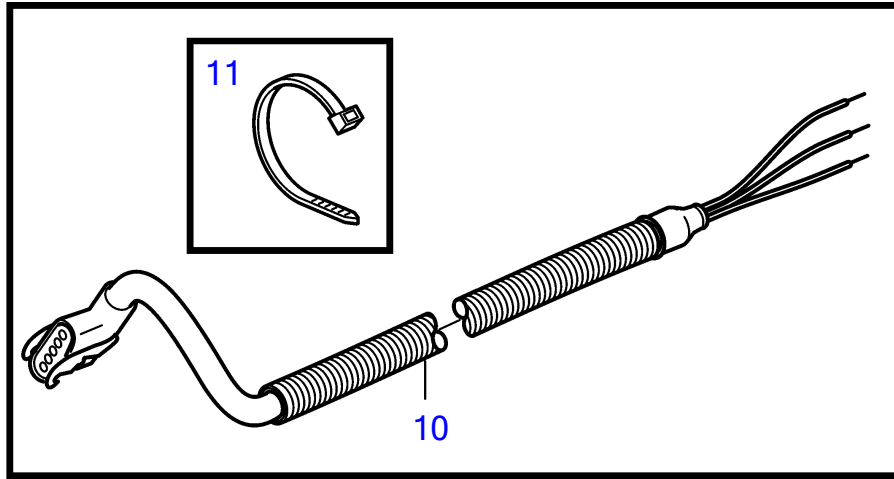

D13B-A MP, D13B-B MP, D13B-C MP, D13B-D MP, D13B-G MP, D13B-H MP

24898

D13B-A MP, D13B-B MP, D13B-C MP, D13B-D MP, D13B-G MP, D13B-H MP

REF	PART NO.	QTY	DESCRIPTION	SEE SEC.	NOTES
1	3587216	1	Alternator		12V 115A
	3803846	1	Alternator, exch, exch		12V 115A
	21429786	1	Alternator		24V 110A
			• parts not sold separately		
2		1	Bracket	35776	
3	21328137	2	Insulating bushing		
4	947760	1	Flange screw		
5	948645	1	Flange lock nut		
6		1	Bracket	35776	
7	982300	1	Flange screw		
8	971099	1	Flange lock nut		
9	993776	1	V-ribbed belt		
10	21327509	1	Cable kit		24V
11	948211	X	Cable tie		
12	21308514	2	Insulating bushing		