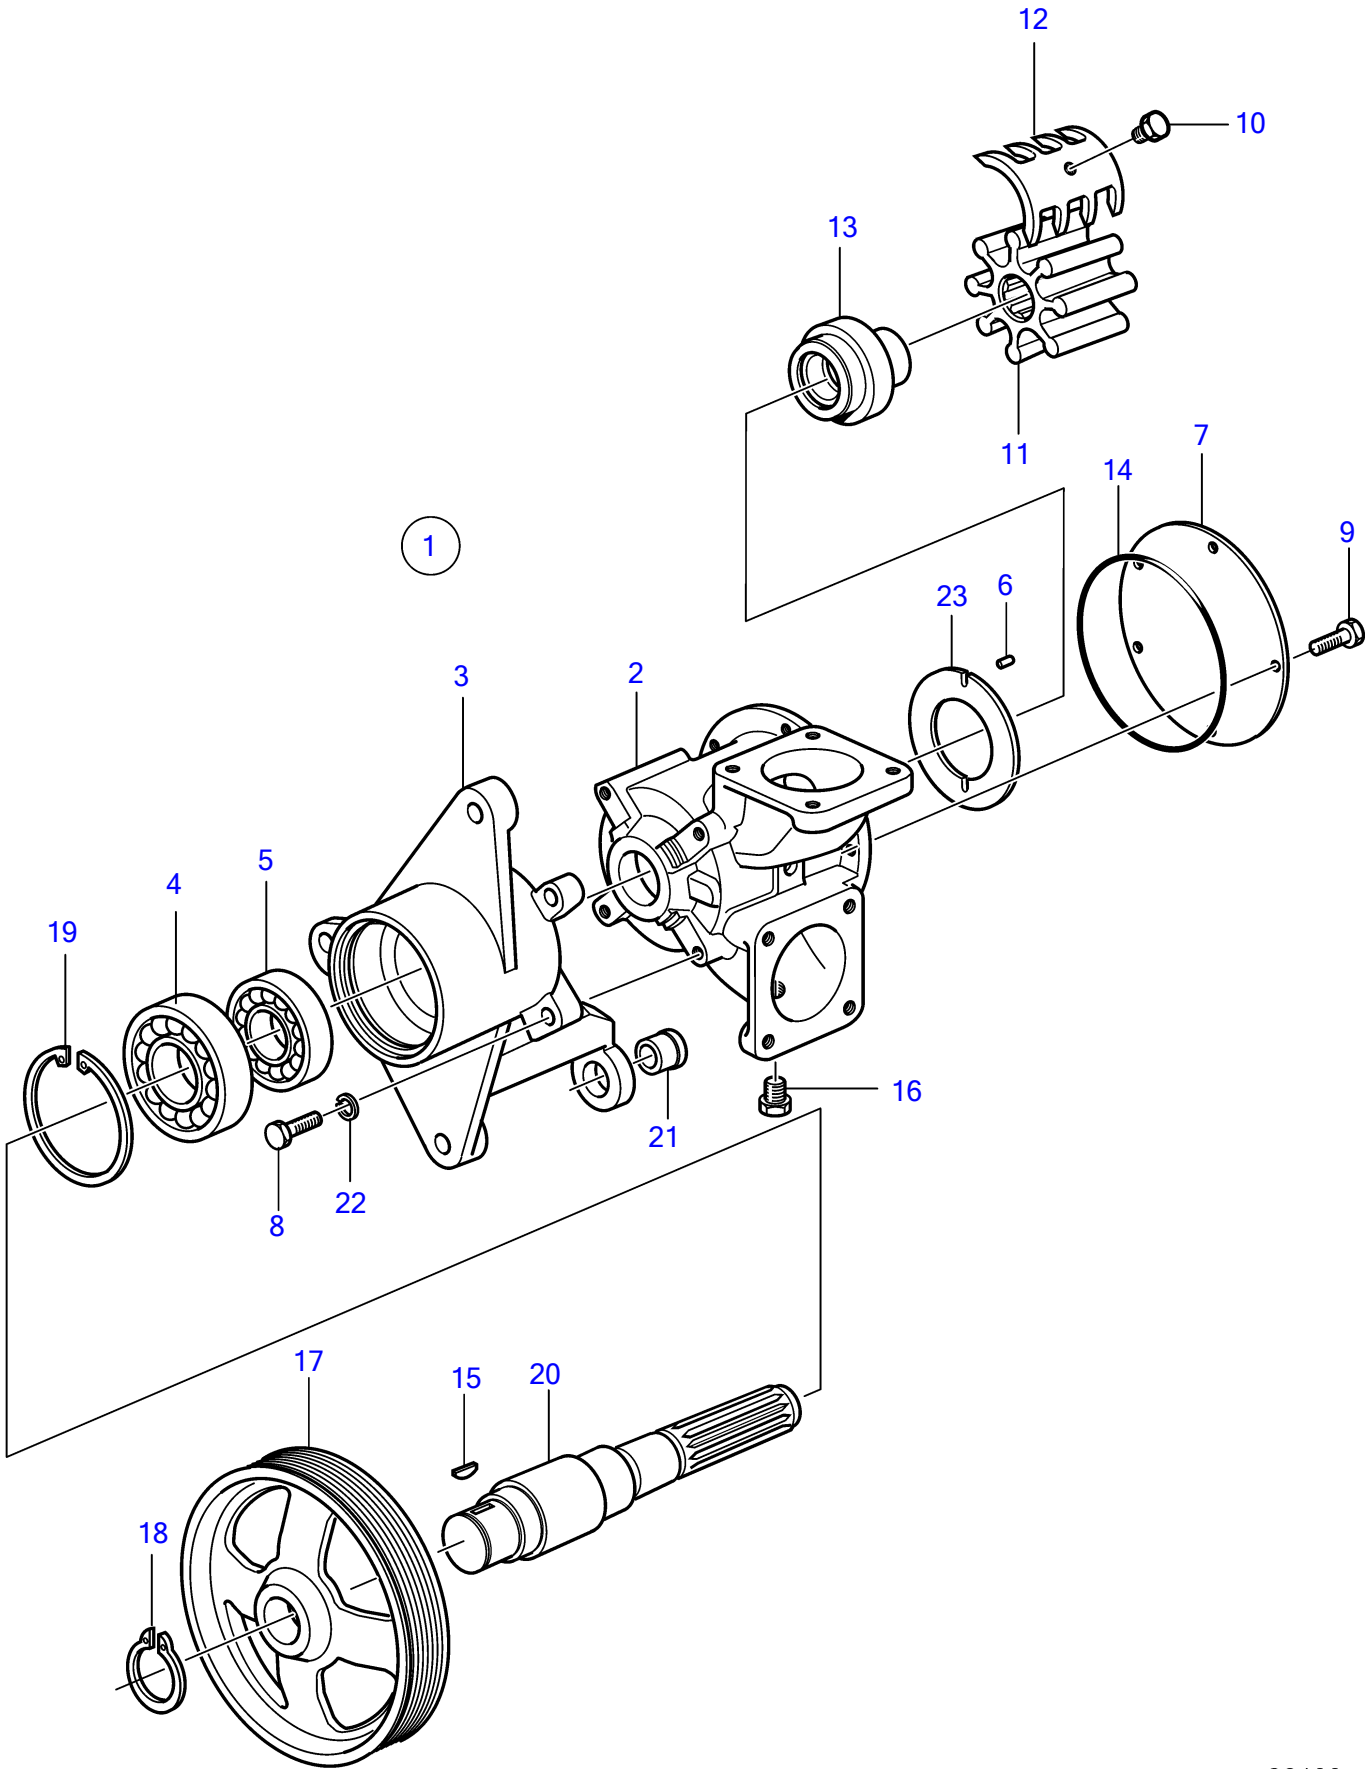

D13B-F MG

D13B-F MG

REF	PART NO.	QTY	DESCRIPTION
1	21347696	1	Sea water pump
2		1	• Pump body
3		1	• Bearing housing, bearing
4	21578873	1	• Ball bearing
5	21578878	1	• Ball bearing
6	3817937	1	• Pivot pin
7	21542234	1	• End cover
8	940135	4	• Hexagon screw
9	3583605	5	• Hexagon screw
10	21165582	1	• Adjusting screw
11		1	• Impeller
12	21165572	1	• Cam
13	3829315	1	• Sealing ring
14	925259	1	• O-ring
15	21631051	1	• Key
16	981749	1	• Plug
17	21579159	1	• Pulley
18	21579162	1	• Snap ring
19	21579167	1	• Snap ring
20	21640396	1	• Pump shaft
21	21579170	1	• Spacer sleeve
22	941907	4	• Spring washer, impeller
23	826230	1	• Wear washer