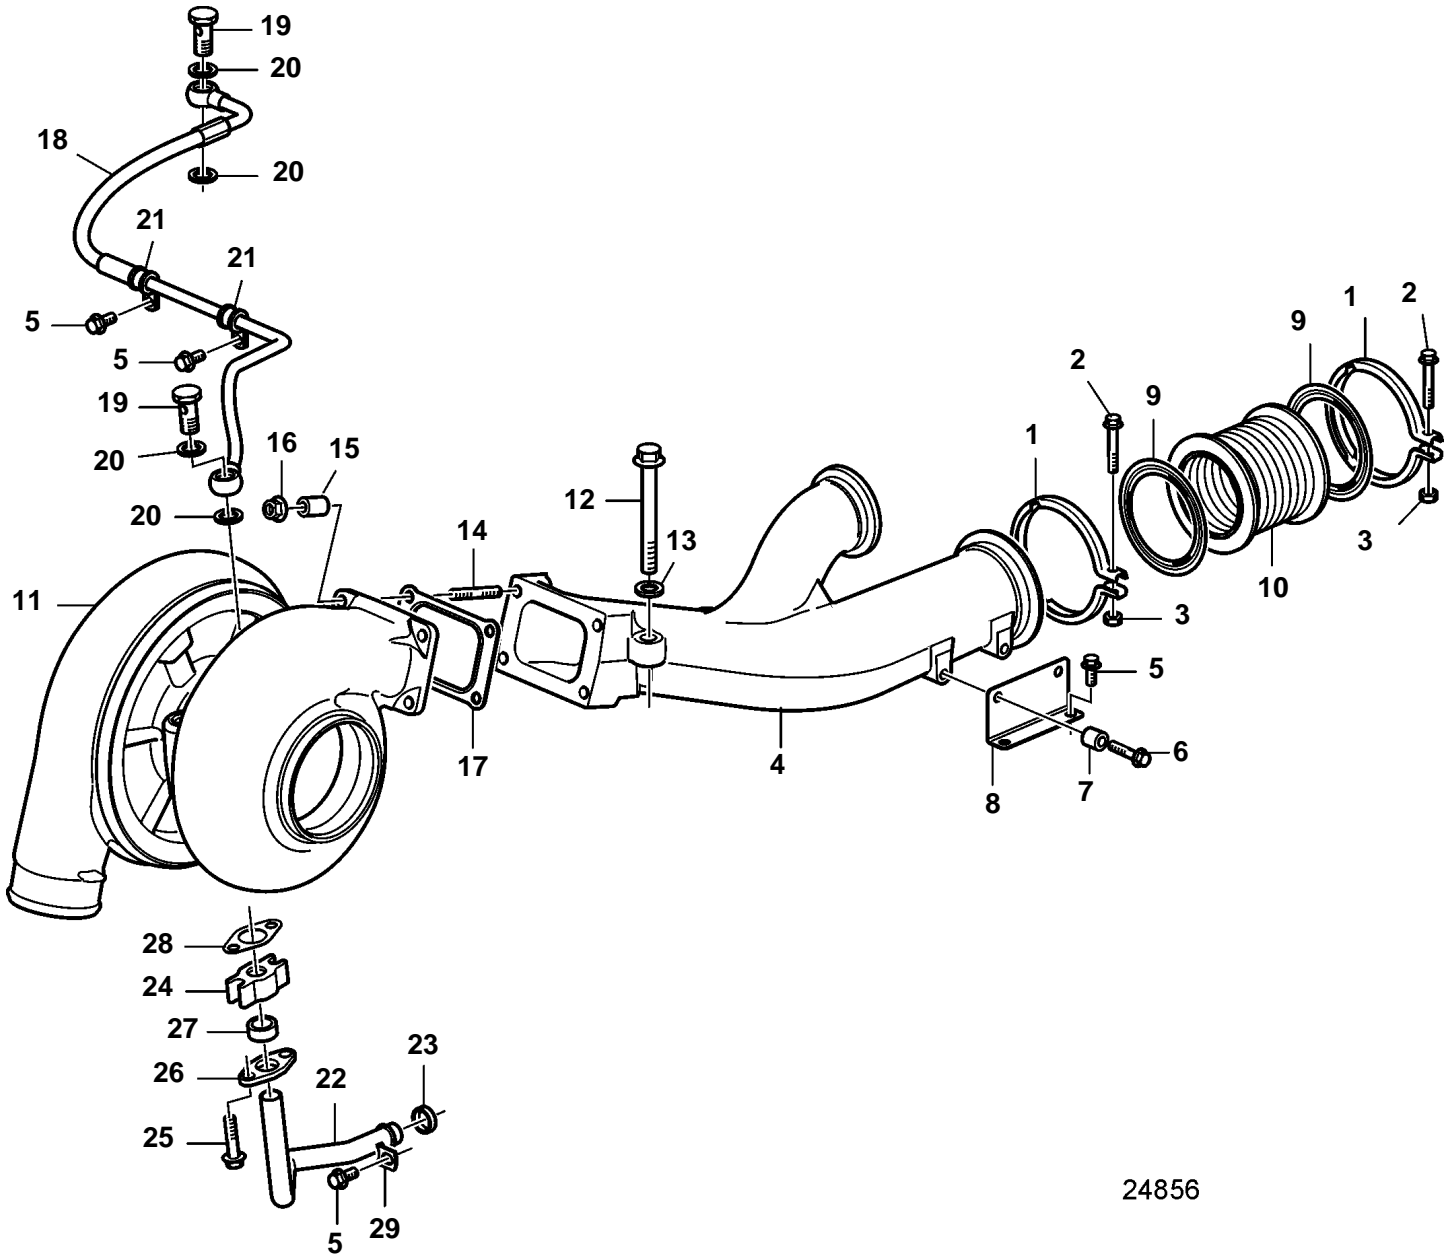

D13B-A MP

24856

D13B-A MP

REF	PART NO.	QTY	DESCRIPTION
1	21211715	2	V-band clamp
2	973924	2	Flange screw
3	945408	2	Flange nut
4	3889709	1	Exhaust pipe
5	947107	5	Flange screw
6	945444	2	Flange screw
7	843075	2	Spacer sleeve
8	21186665	1	Bracket
9	21269861	2	Gasket
10	3840550	1	Bellows
11	3801318	1	Turbocharger, exch Details not spec.
12	966369	3	Flange screw
13	955899	3	Washer
14	20579303	4	Stud
15	478344	4	Spacer sleeve
16	471622	4	Flange lock nut
17	20784537	1	Gasket
18	21382624	1	Pressure hose
19	190713	2	Hollow screw
20	20852765	4	Sealing ring
21	949746	2	Clamp
22	3889671	1	Oil return pipe
23	1547255	1	Sealing ring
24	21252519	1	Connector
25	965185	2	Flange screw
26	21252482	1	Flange
27	469601	1	Sealing ring
28	1543360	1	Gasket
29	1546531	1	Lock brace