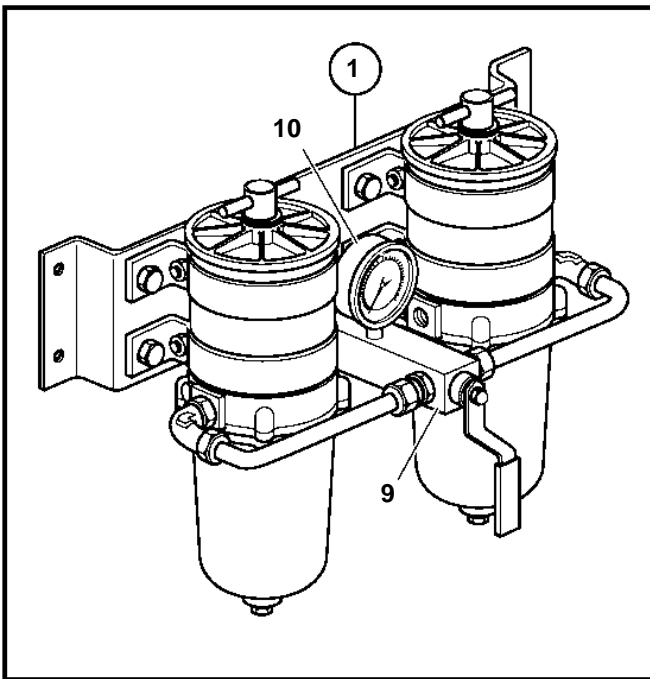

D13B-A MP

D13B-A MP

REF	PART NO.	QTY	DESCRIPTION
1	877770	1	Fuel filter
2	838505	2	· O-ring
3	846719	6	· Gasket
4		2	· Turbine
5	3838852	2	· Fuel filter insert
6	3838851	2	· Bowl
7	940094	8	· Hexagon screw
8	952075	2	· Plug
9	3827300	2	· Block
10	3827299	2	· Manometer