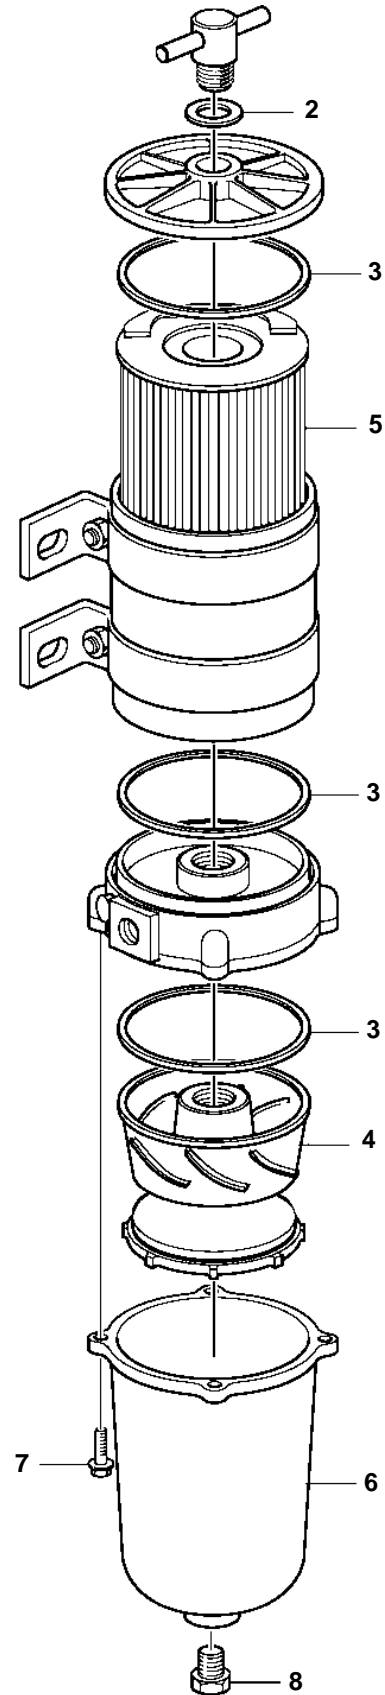

D13B-A MP

D13B-A MP

REF	PART NO.	QTY	DESCRIPTION
1	877770	1	Fuel filter
2	838505	2	· O-ring
3	846719	6	· Gasket
4		2	· Turbine
5	3838852	2	· Fuel filter insert
6	3838851	2	· Bowl
7	940094	8	· Hexagon screw
8	952075	2	· Plug
9	3827300	2	· Block
10	3827299	2	· Manometer