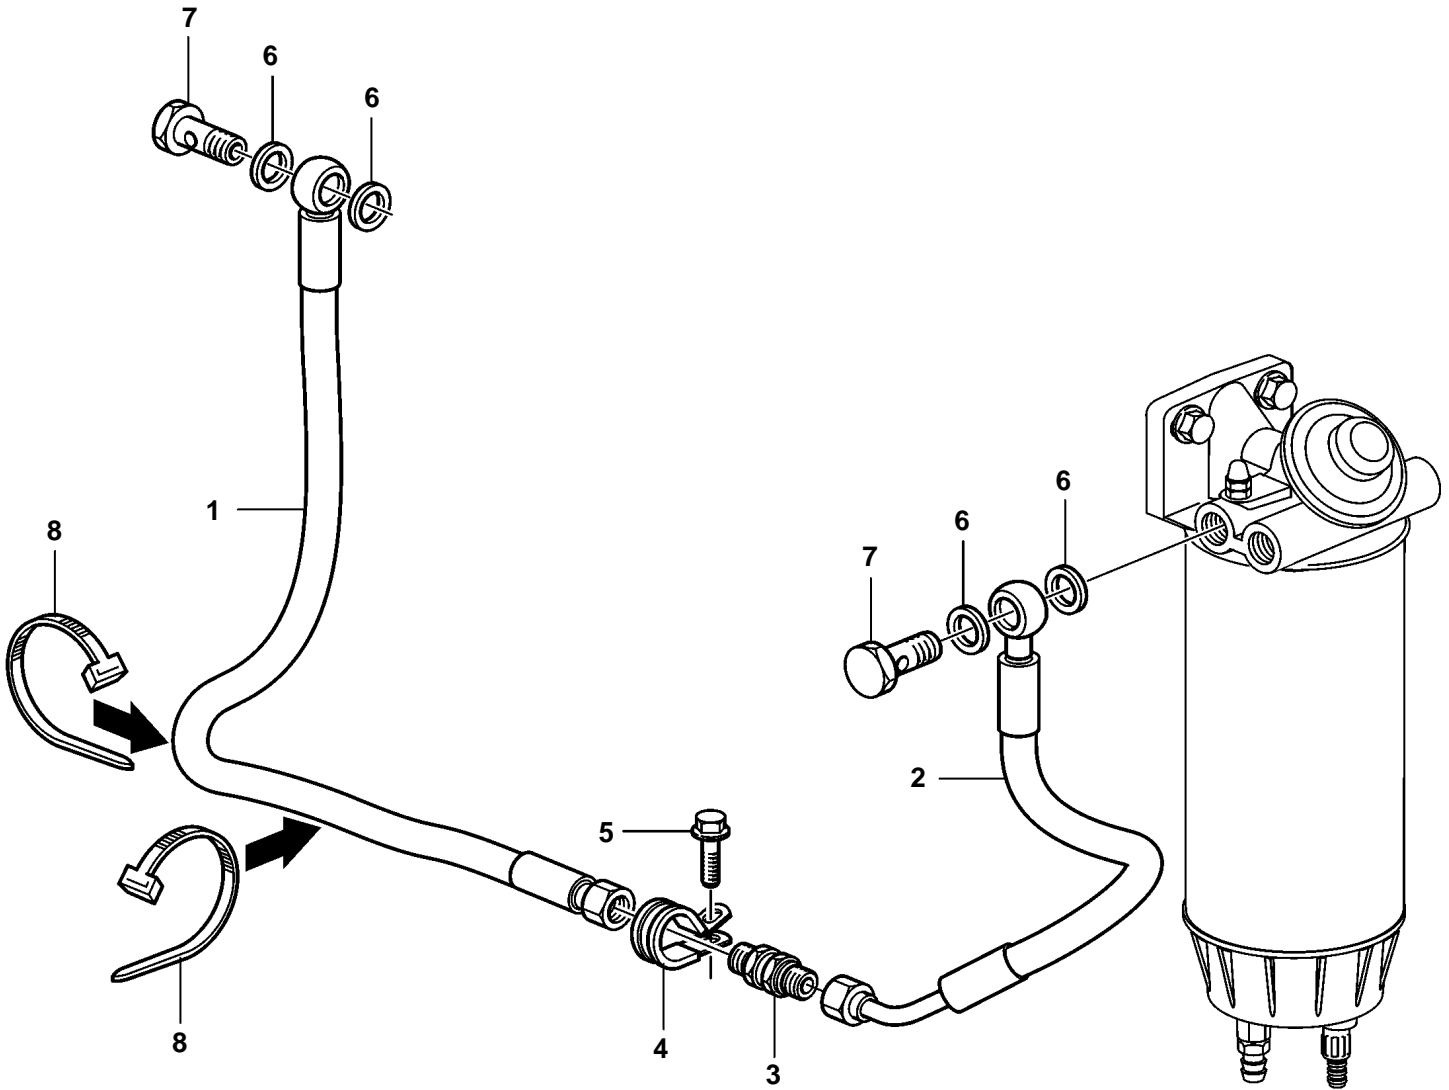

D12D-A MH, D12D-B MH, D12D-C MH, D12D-E MH, D12D-G MH, D12C-A MP, D12D-A MP, D12D-B MP, D12D-C MP, D12D-D MP, D12D-E MP, D12D-F MP

23705

D12D-A MH, D12D-B MH, D12D-C MH, D12D-E MH, D12D-G MH, D12C-A MP, D12D-A MP, D12D-B MP, D12D-C MP, D12D-D MP, D12D-E MP, D12D-F MP

REF	PART NO.	QTY	DESCRIPTION
1	3843814	1	Fuel hose
2	3843815	1	Fuel hose
3	3883320	1	Fuel valve
4	947827	1	Clamp
5	946440	1	Flange screw
6	20852765	4	Sealing ring
7	190713	2	Hollow screw
8	1075407	1	Cable tie