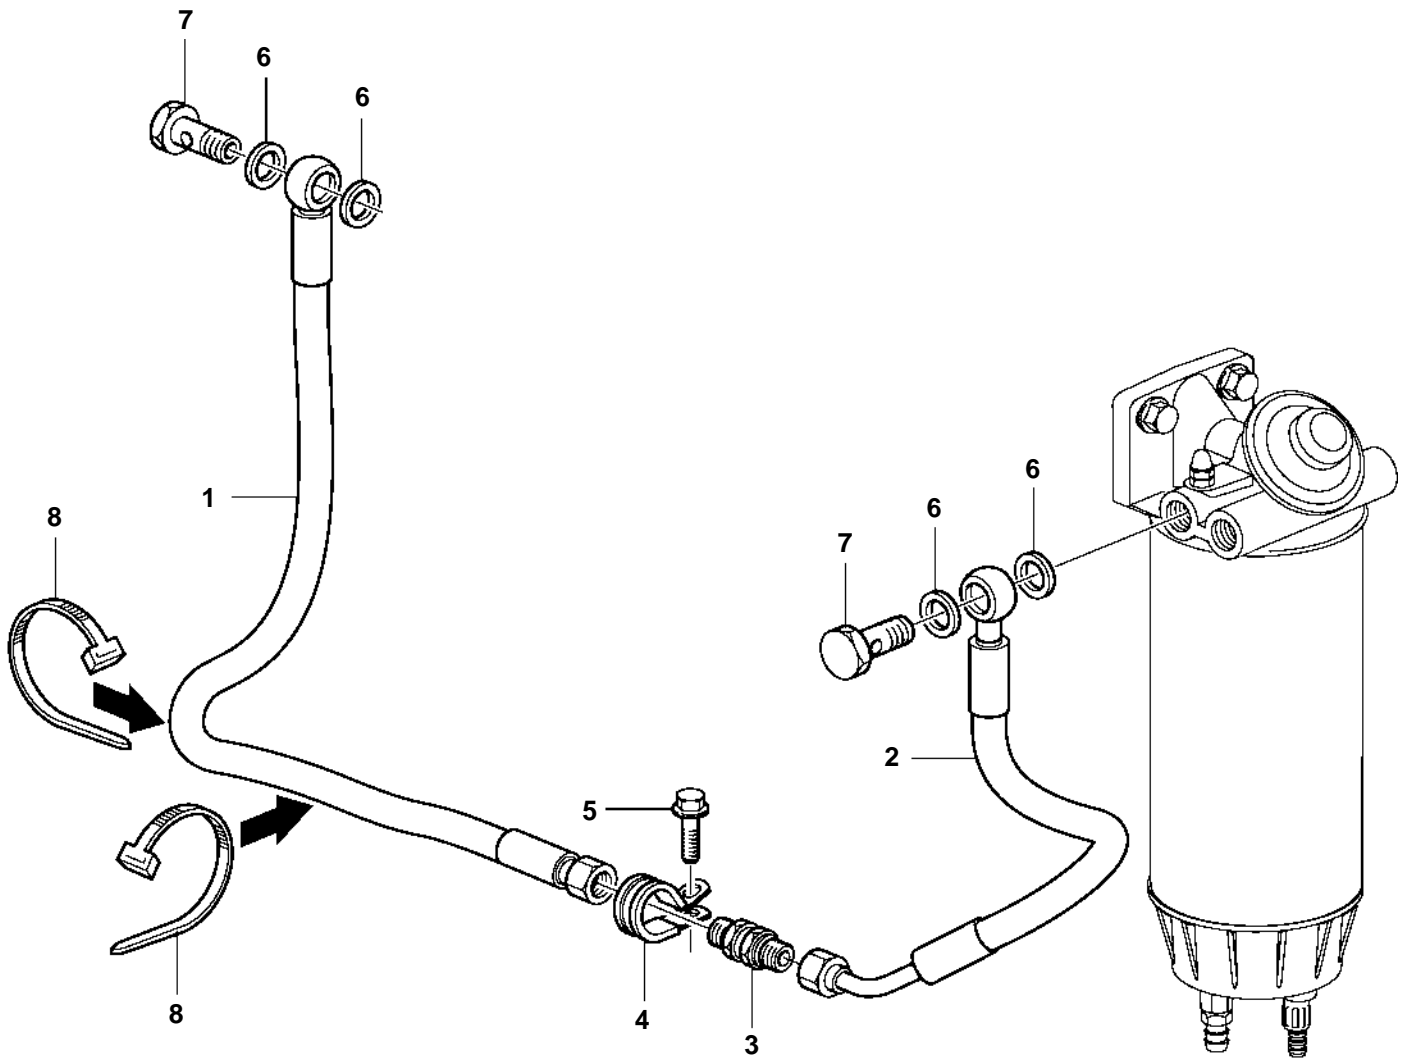

D12D-A MG, D12D-B MG

23705

D12D-A MG, D12D-B MG

REF	PART NO.	QTY	DESCRIPTION
1	3843814	1	Fuel hose
2	3843815	1	Fuel hose
3	3883320	1	Fuel valve
4	947827	1	Clamp
5	946440	1	Flange screw
6	20852765	4	Gasket
7	190713	2	Hollow screw
8	1075407	1	Strip clamp