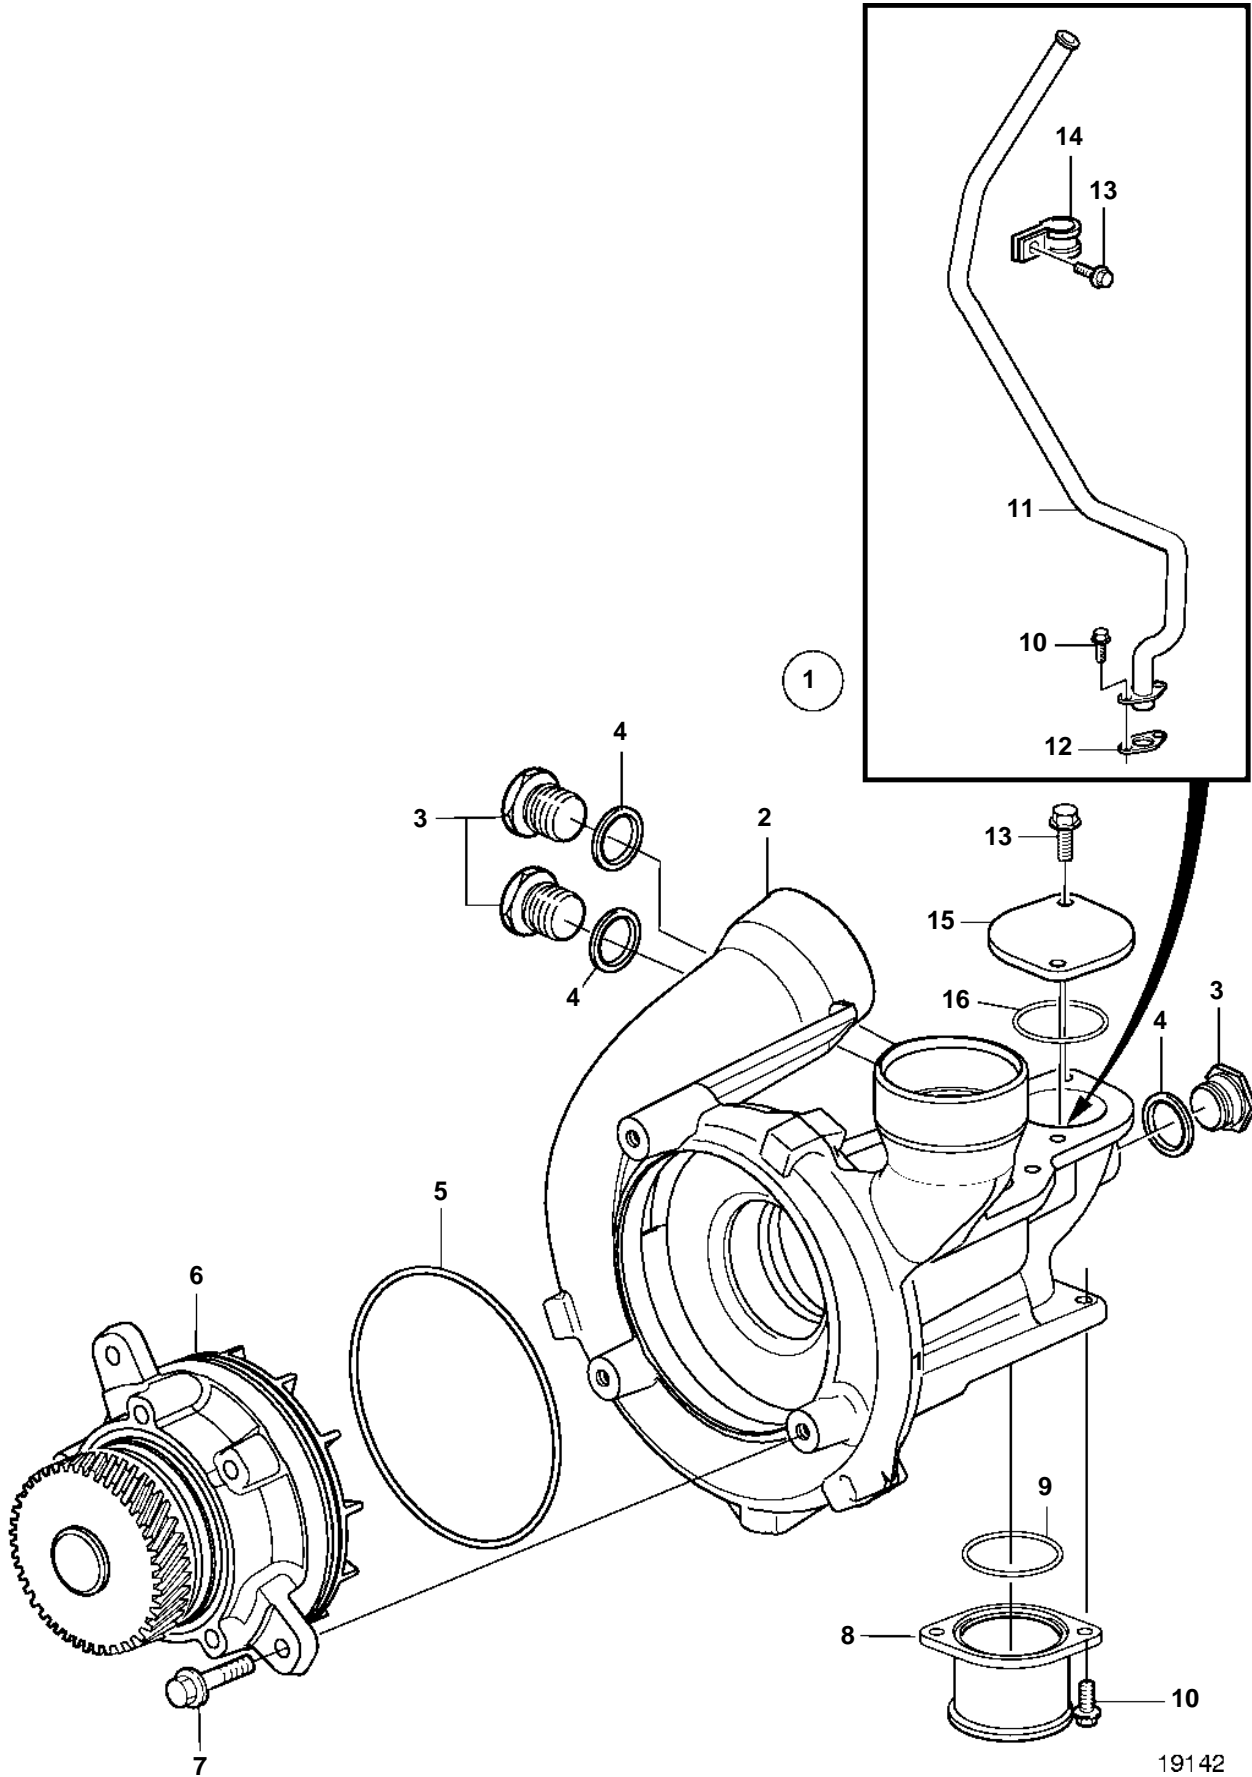

D12D-A MG, D12D-E MG

19142

D12D-A MG, D12D-E MG

REF	PART NO.	QTY	DESCRIPTION	NOTES
1		1	Water pump	
2	3826608	1	· Coolant pump	
3	914392	3	· Plug	
4	943908	3	· Gasket	
5	975687	1	· O-ring	
6	3803909	1	· Coolant pump, exch	(20431135)
7	946173	3	· Flange screw	
8	3943401	1	Coolant pipe	
9	925255	1	O-ring	
10	946173	4	Flange screw	
11	3589037	1	Pressure pipe	
12	862637	1	Gasket	
13	946440	3	Flange screw	
14	947827	1	Clamp	
15	3832789	1	Flange	
16	925069	1	O-ring	