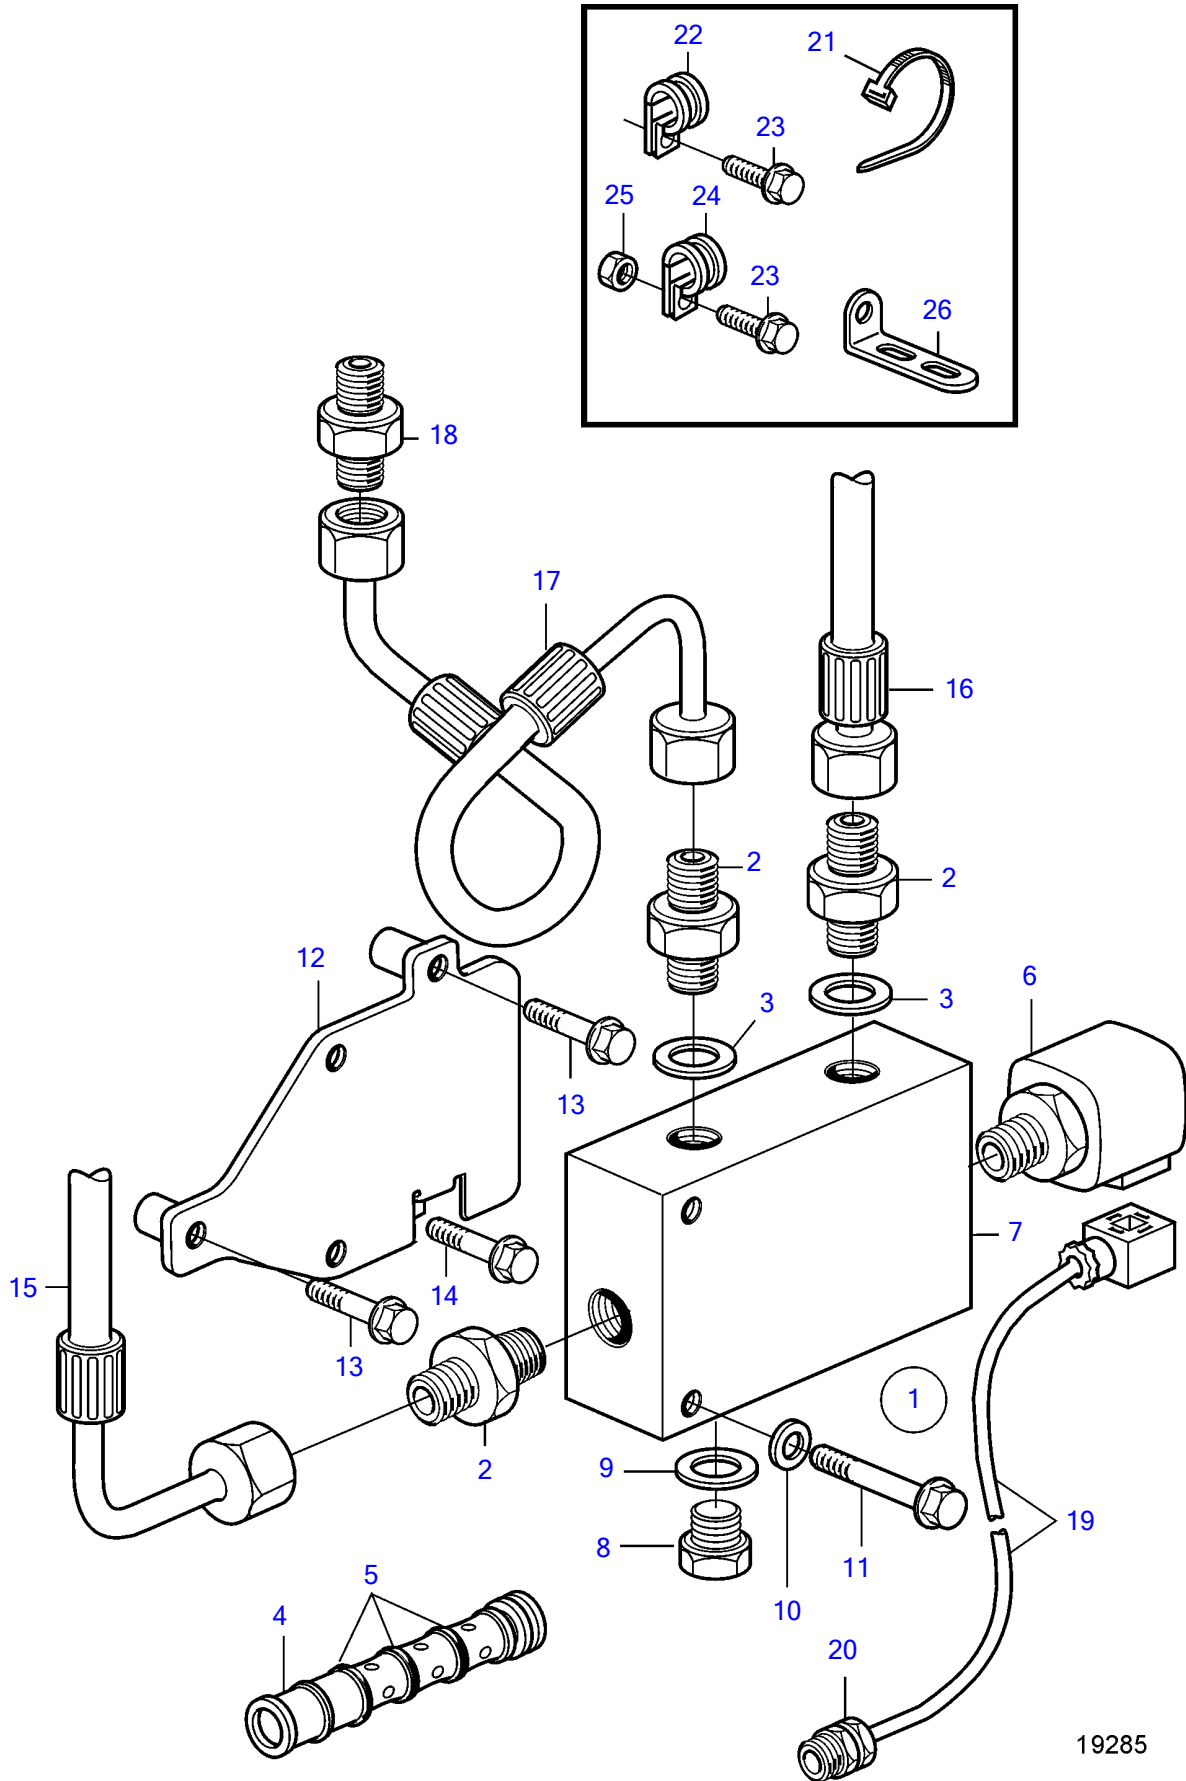

D12D-A MG, D12D-E MG

19285

D12D-A MG, D12D-E MG

REF	PART NO.	QTY	DESCRIPTION	NOTES
1	3835754	1	Fuel valve	
2	983388	3	• Nipple	
3	947629	3	• Gasket	
4	3835759	1	• Valve	Repl by 3835754
5	3835803	1	• Gasket kit	
6	3835762	1	• Magnet	
7	(3835761)	1	• Manifold	Obsolete part
8	963799	1	Reduction nipple	
9	190957	1	Gasket	
10	976944	2	Washer	
11	965181	2	Flange screw	
12	3835312	1	Bracket	
13	973924	2	Flange screw	
14	946440	1	Flange screw	
15	3835321	1	Hose	
16	3835318	1	Hose	
17	3835319	1	Hose	
18	977677	1	Nipple	
19	874511	1	Cable kit	L=3.0m
	874934	1	Cable kit	L=13.0' (4.0m)
20	881191	1	Grommet	
21	1075407	2	Cable tie	
	948211	X	Cable tie	
22	942542	2	Clamp	I.D=7,9mm
23	946440	3	Flange screw	
24	949747	3	Clamp	I.D=15,9mm
25	945408	2	Flange nut	
26	965556	1	Bracket	